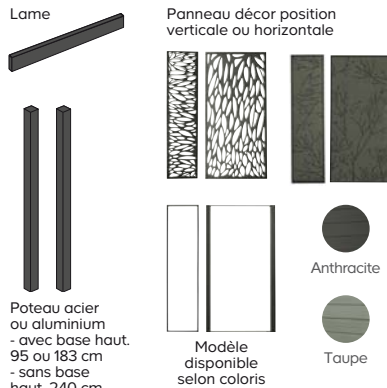

Composez votre panneau Neva composite :

Modulez à volonté

Panneau composable Neva

Lot de 3 lames 28,50 €
En composite coextrudé. Lame L. 179,1 x H. 15,7 cm. Ep. 22 mm. 3 lames = haut. visible 44 cm. Taupe. Réf. 3663602759935.

Lot de 2 profilés de finition 12,40 €
En aluminium. Long. 179,1 cm. Taupe. Réf. 3663602759980.

Poteau multifonction 38 €
La pièce. En aluminium. Section 7 x 7 cm. Haut. 183 cm. Pour départ, arrivée, angle et jonction. Avec 1 platine en acier et son cache, 2 équerres et 1 chapeau pour poteau. Taupe. Réf. 3663602759942.

Décor feuille 109,90 €
La pièce. En aluminium. l. 179,1 x H. 44 cm. Taupe. Réf. 3663602759997. Existe en larg. 88 cm^Ø.

Découvrez toute la collection NEVA anthracite, taupe ou bois en magasin et sur castorama.fr