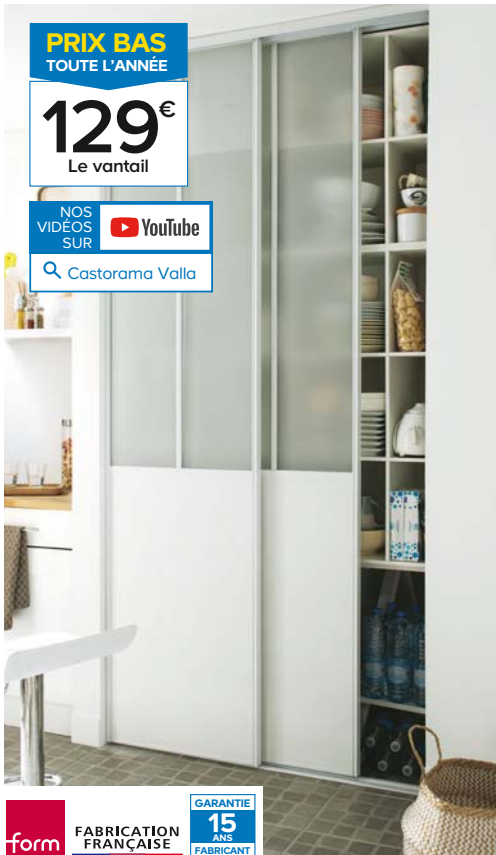

PRIX BAS
TOUTE L'ANNÉE

129€
Le vantail

NOS VIDEOS SUR YouTube

Castorama Valla

form FABRICATION FRANÇAISE **15 ANS** GARANTIE FABRICANT

Porte de placard coulissante Valla Atelier⁽²⁾
Le vantail l. 60,8 x H. 247,5 cm. En PPSM⁽³⁾, ép. 10 mm.
Décor blanc et verre sérigraphié dépoli ép. 4 mm.
Profils en acier laqué blanc. Rails et amortisseurs fournis.
Réf. 3663602687399.