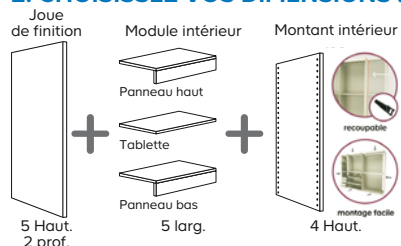

Aménagez votre sous-pente avec les montants de différentes hauteurs

PRIX BAS
TOUTE L'ANNÉE

14€

Le lot de 2 tablettes
larg. 40 cm

Créez un placard avec la joue de finition grande dimension

PRIX BAS
TOUTE L'ANNÉE

36€

La joue de finition
P. 60 x H. 258,4 cm

PERKIN form

1. CHOISISSEZ VOTRE DÉCOR :

2. CHOISISSEZ VOS DIMENSIONS :

3. AMÉNAGEZ L'INTÉRIEUR DE VOTRE RANGEMENT :

4. COMPLÉTEZ AVEC LES ACCESSOIRES :

Découvrez toute la collection PERKIN en magasin et sur castorama.fr