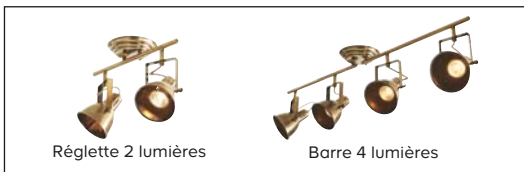

Spot 15,90 €

l. 13 x P. 13 x H. 20,5 cm. Réf. 3663602803409.

Réglette 2 lumières 31,90 €

l. 32,5 x P. 13 x H. 23 cm. Réf. 3663602803423.

Barre 4 lumières 63,90 €

l. 82 x P. 13 x H. 22,5 cm. Réf. 3663602803447.