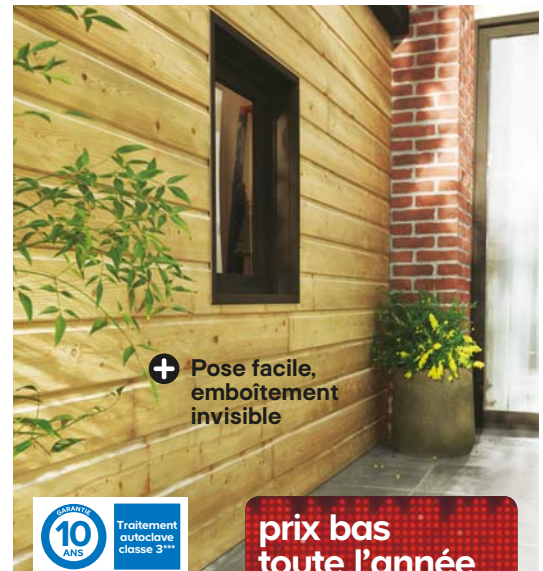

Garantie **10**
ANS

Traitement
autoclave
classe 3**

**prix bas
toute l'année**

Existe en coloris
bronze**

Clin
15[€]₇₀
le m²

Clin pour bardage en épicéa
29,83 € la botte de 1,9 m². Lame utile 238 x 13,2 cm. Ép. 18 mm.
Pour la réalisation d'une isolation par l'extérieur. Pose horizontale.
Vert. Réf. 3460582020013.

*Dangereux, respecter les précautions d'emploi. **Voir prix en magasin et sur castorama.fr ***Contre les insectes et le pourrissement, bois soumis à des alternances d'humidité et de sécheresse, sans contact direct avec le sol. **Correspond à l'isolation thermique de la menuiserie et du vitrage. Plus il est faible, plus la menuiserie est isolante.

CASTORAMA PARTENAIRE DE L'ÉMISSION

©2019 Talpa Content B.V.
©2019 ITV Studios TV France