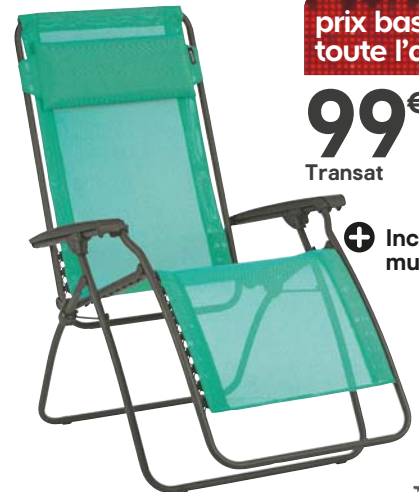

+ Inclinable multiposition

2 coloris au choix

Lafuma MOBILIER FABRICATION FRANÇAISE

Transat Relax R Clip
Structure tube acier laqué Ø 20 mm. Toile 100% Batyline® amovible. l. 68 x P. 87 x H. 114 cm. Pliage compact. Coussin appui-tête réglable et amovible. Résiste aux UV. Charge maxi 140 kg. Vert menthol. Garantie 2 ans. Réf. 3614210008106.

prix bas toute l'année

85€

Table