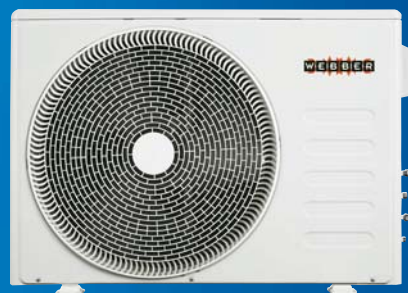

WEBBER

34 m²
Surface
maxi⁽²⁾

Mode froid
CLASSE
A++

Mode chaud
CLASSE
A+

Climatiseur/pompe à chaleur prêt à poser⁽³⁾ 2650 W

3 en 1 : chauffage, climatisation, déshumidification 21,6 L / 24 h. Niveau sonore moyen 36 dB. SCOP : 4 / SEER : 6,6. Avec télécommande, programmeur jusqu'à 24 h et mode turbo. Min. : 31 dbA, 52 dbA maxi (unité int.). Unité int. l. 77,7 x P. 20,5 x H. 25 cm. Unité ext. l. 70 x P. 25,6 x H. 55,2 cm. Garantie 2 ans. Unité int. **164 €** Réf. 8713508781297. Unité ext. **285 €** Réf. 8713508781303. Existe en 3500 W⁽⁴⁾ pour une surface maxi de 40 m².

**prix bas
toute l'année**

269€

Climatiseur mobile
2600 W

**3 en 1 :
climatiseur,
ventilation et
déshumidification**

Gaz plus
respectueux de
l'environnement

Avec
télécommande

20 m²
Surface
maxi⁽²⁾

CLASSE
A+

Climatiseur mobile 2600 W

Gaz réfrigérant R290. Minuterie 24 h. Affichage digital. EER : 2,6. l. 42 x P. 36,5 x H. 72 cm. 65 dbA. Garantie 2 ans. Réf. 3663602439950.