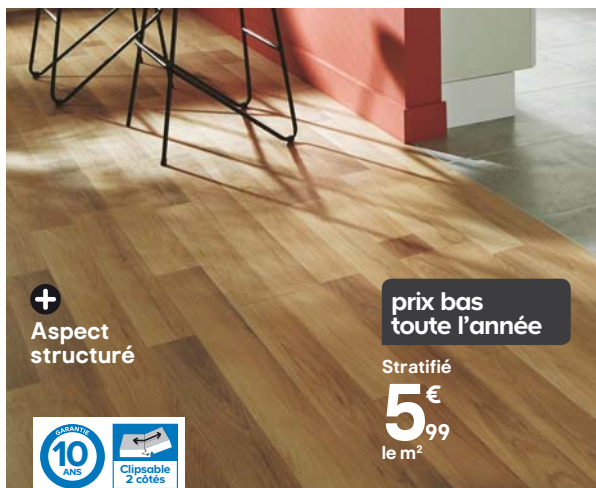

Stratifiés

**+
Aspect
structuré**

**prix bas
toute l'année**

Stratifié
5€₉₉
le m²

Stratifié Goldcoast

15,99 € le carton de 2,669 m². Décor chêne naturel 2 frises. Lame L. 138,3 x l. 19,3 cm. Ép. 7 mm. Compatible chauffage au sol (28°C max). AC3 : pour pièces à passage modéré. Réf. 3663602997832.