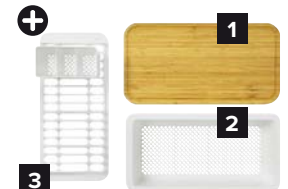

IDÉES ET CONSEILS SUR castorama.fr

🔍 Comment poser un évier et sa robinetterie ?

prix bas toute l'année

29€
Évier inox

+ **Cuve large**

Évier à encastrer⁽¹⁾ Gamow

En inox satiné. 1 cuve. L. 48 x l. 48 x H. 15,5 cm.

Compatible caisson à partir de 45 cm. Réf. 3663602900764.

prix bas toute l'année

179€
Évier granit

COOKE & LEWIS

Avec 4 accessoires emboîtables dans la cuve

Évier* à encastrer⁽¹⁾ Romesco

En granit noir. 1 cuve + égouttoir. L. 77,3 x l. 51,6 x H. 23,4 cm. Compatible caisson à partir de 80 cm.