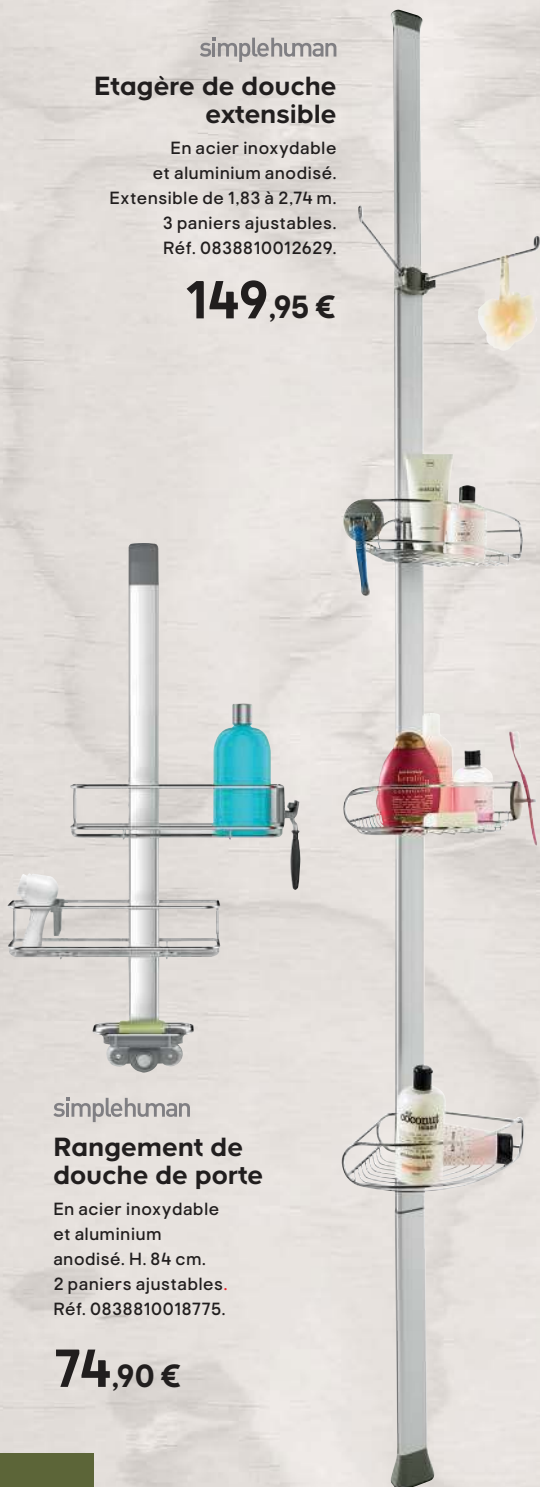

accessoires

simplehuman

Etagère de douche extensible

En acier inoxydable et aluminium anodisé.
Extensible de 1,83 à 2,74 m.
3 paniers ajustables.
Réf. 0838810012629.

149,95 €

simplehuman

Rangement de douche de porte

En acier inoxydable et aluminium anodisé. H. 84 cm.
2 paniers ajustables.
Réf. 0838810018775.

74,90 €