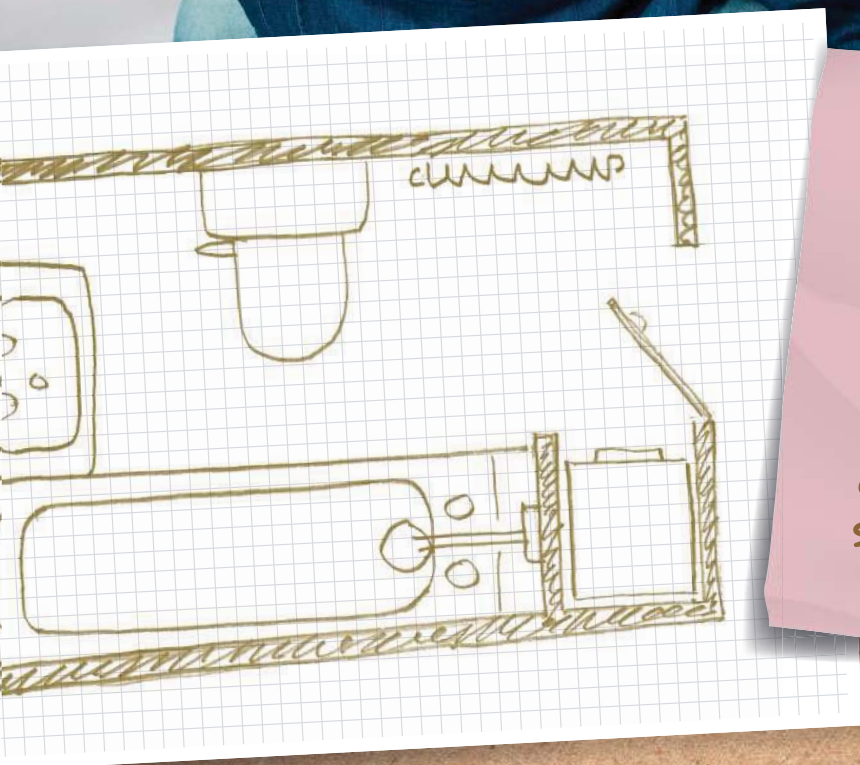

# la salle de bains fonctionnelle

“Seb & Nina”

taille de la  
salle de bains :

Grande : 6 m<sup>2</sup>

Cette salle de bains est conçue pour être utilisée par toute la famille. Les parents y prennent leur douche, les enfants leur bain, elle sert également de buanderie. Malgré tout, cela doit rester une pièce propre et bien rangée où tout le monde prend plaisir à passer du temps.