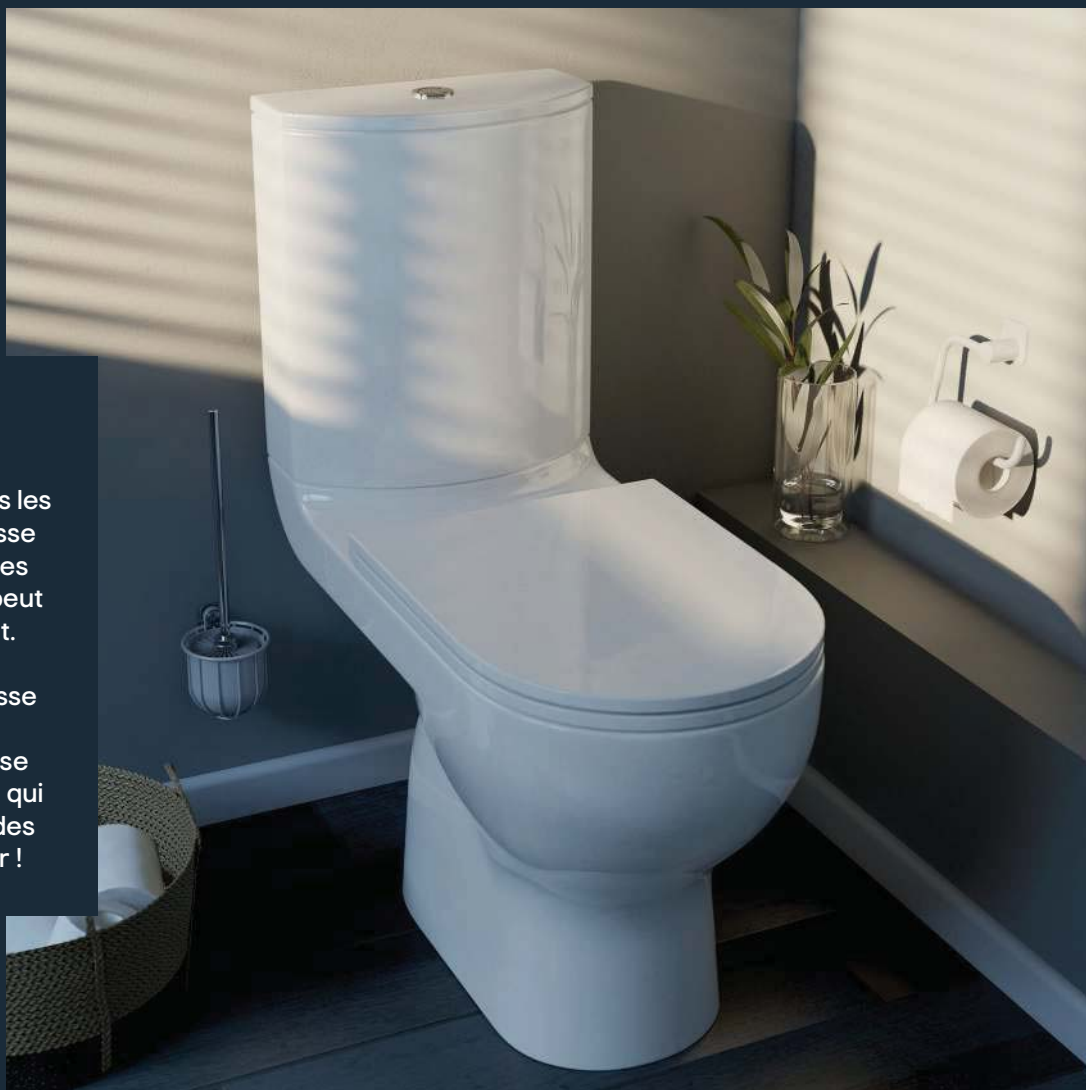

comment... choisir un WC

Le WC est un composant essentiel de tout logement. Comme chaque maison est différente, nous proposons un large éventail qui convient à tous les styles et tous les espaces.

le saviez-vous ?

22% de l'eau que nous consommons finit dans les toilettes ! Chaque chasse d'eau nécessitant 6 litres d'eau, le volume total peut augmenter rapidement. Heureusement, les réservoirs double chasse vous permettent de choisir entre une chasse réduite ou normale, ce qui vous fait économiser des litres d'eau chaque jour !