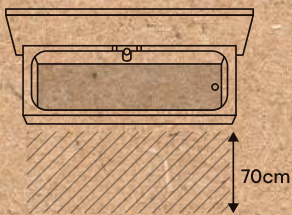

espace libre

70 cm d'espace libre à l'extérieur de la baignoire et 80 cm pour la douche et le lavabo vous permettront de bouger en toute liberté.