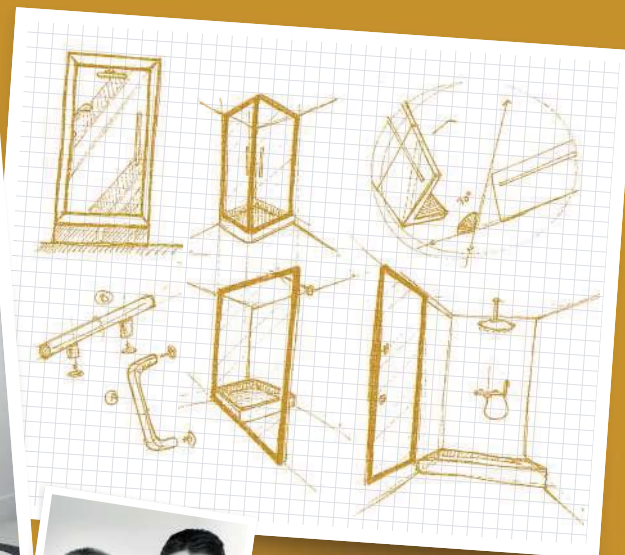

petits espaces et belles douches sont difficiles à concilier

ça valait le coup
d'y réfléchir...

nous avons créé
des portes de
douche GoodHome
adaptables à tous
les espaces

Nicolas
Chef de produit
Salle de bains GoodHome