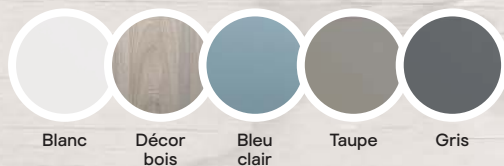

tinn

COOKE
& LEWIS

Meubles à poser

Caissons et façades en MDF** plaqué chêne massif, ép. 22 mm. Portes en chêne massif. Charnières avec freins de fermeture. Etagères intérieures réglables. A monter soi-même. Existe en différentes dimensions⁽¹⁾.

5. Meuble sous-vasque⁽²⁾ 239 €

l. 90 x P. 50 x H. 78 cm. Réf. 5052931420216.

6. Vasque à poser Nura 47,90 €

Ø 40,5 x H. 16,5 cm. En céramique. Réf. 3663602954583.

7. Miroir 44 €

l. 50 x H. 70 cm. Réf. 5052931420247.