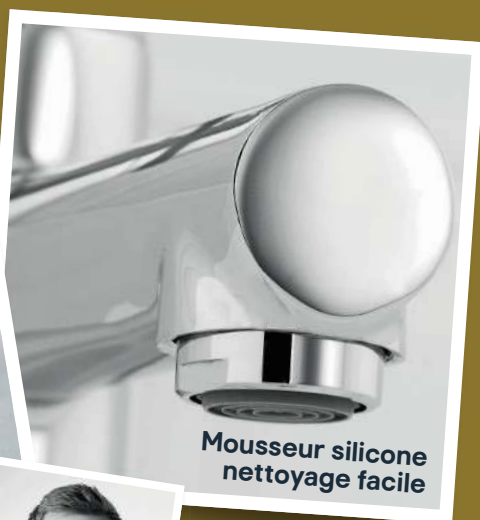

la salle de bains est la pièce dans laquelle nous consommons le plus d'eau

ça valait le coup
d'y réfléchir...

nos robinets sont
équipés d'aérateurs
pour économiser l'eau
sans diminuer le débit.

Charles
Chef de produit
Salle de bains GoodHome