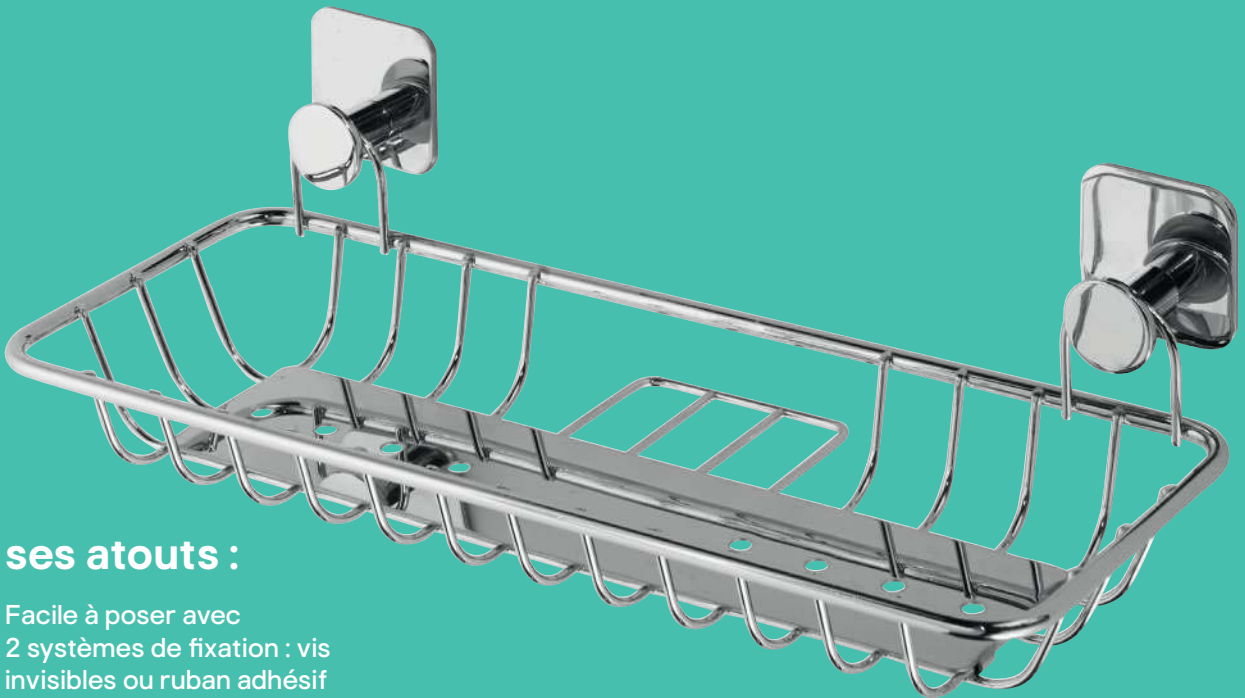

GoodHome

koros

notre best of

ses atouts :

Facile à poser avec
2 systèmes de fixation : vis
invisibles ou ruban adhésif

Finition blanche époxy
ou chromée pour une
résistance à l'usure

Plaque métallique
pour la stabilité et
trous d'évacuation d'eau

Patère simple 2,90 € l. 40 x P. 20 x H. 40 cm.

Réf. 3663602674030.

Etagère filaire taille L 7,90 € l. 29 x P. 11,5 x H. 4 cm.

Réf. 3663602674429.

**prix bas
toute l'année**

**Etagère filaire L
+ 2 patères simples**

Réf. 3663602674429/030.

13[€]₇₀