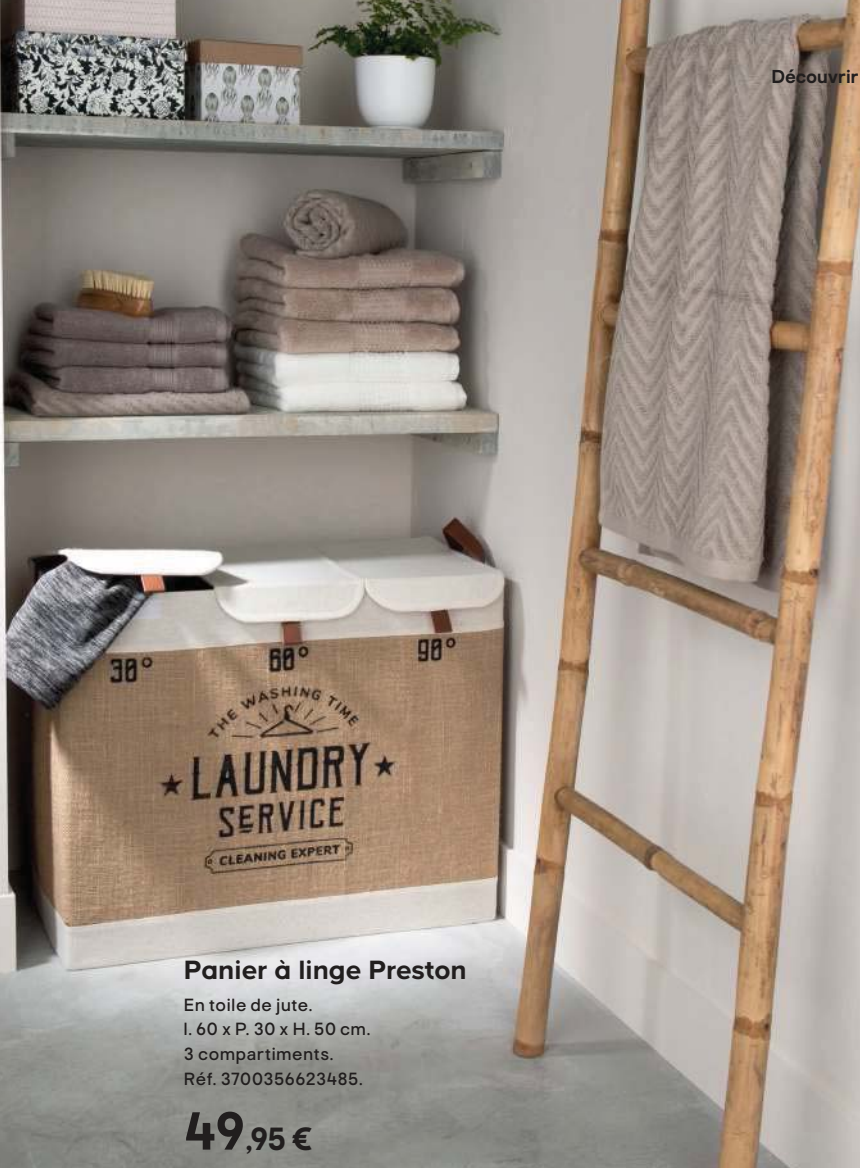

## Panier à linge Grace

100% polyester.  
Pliable.  
Ø 40 x H. 45 cm.  
Réf. 3700356623447.

**19,95 €**