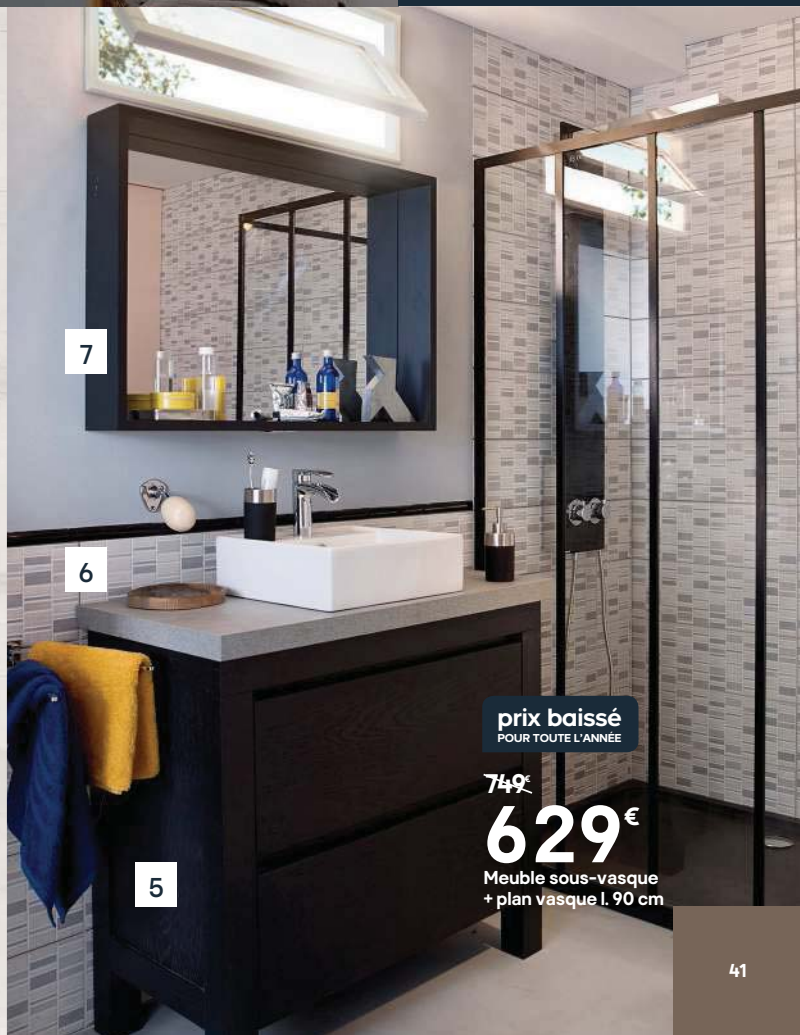

7

6

5

prix baissé
POUR TOUTE L'ANNÉE

~~749€~~

629€

Meuble sous-vasque
+ plan vasque l. 90 cm