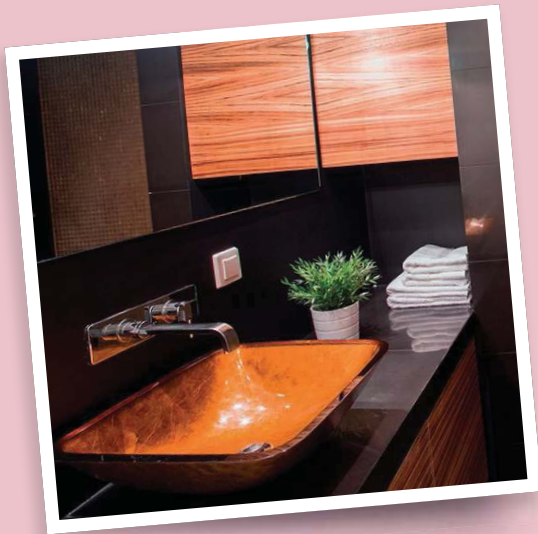

la salle de bains bien-être

“Simon & Paula”