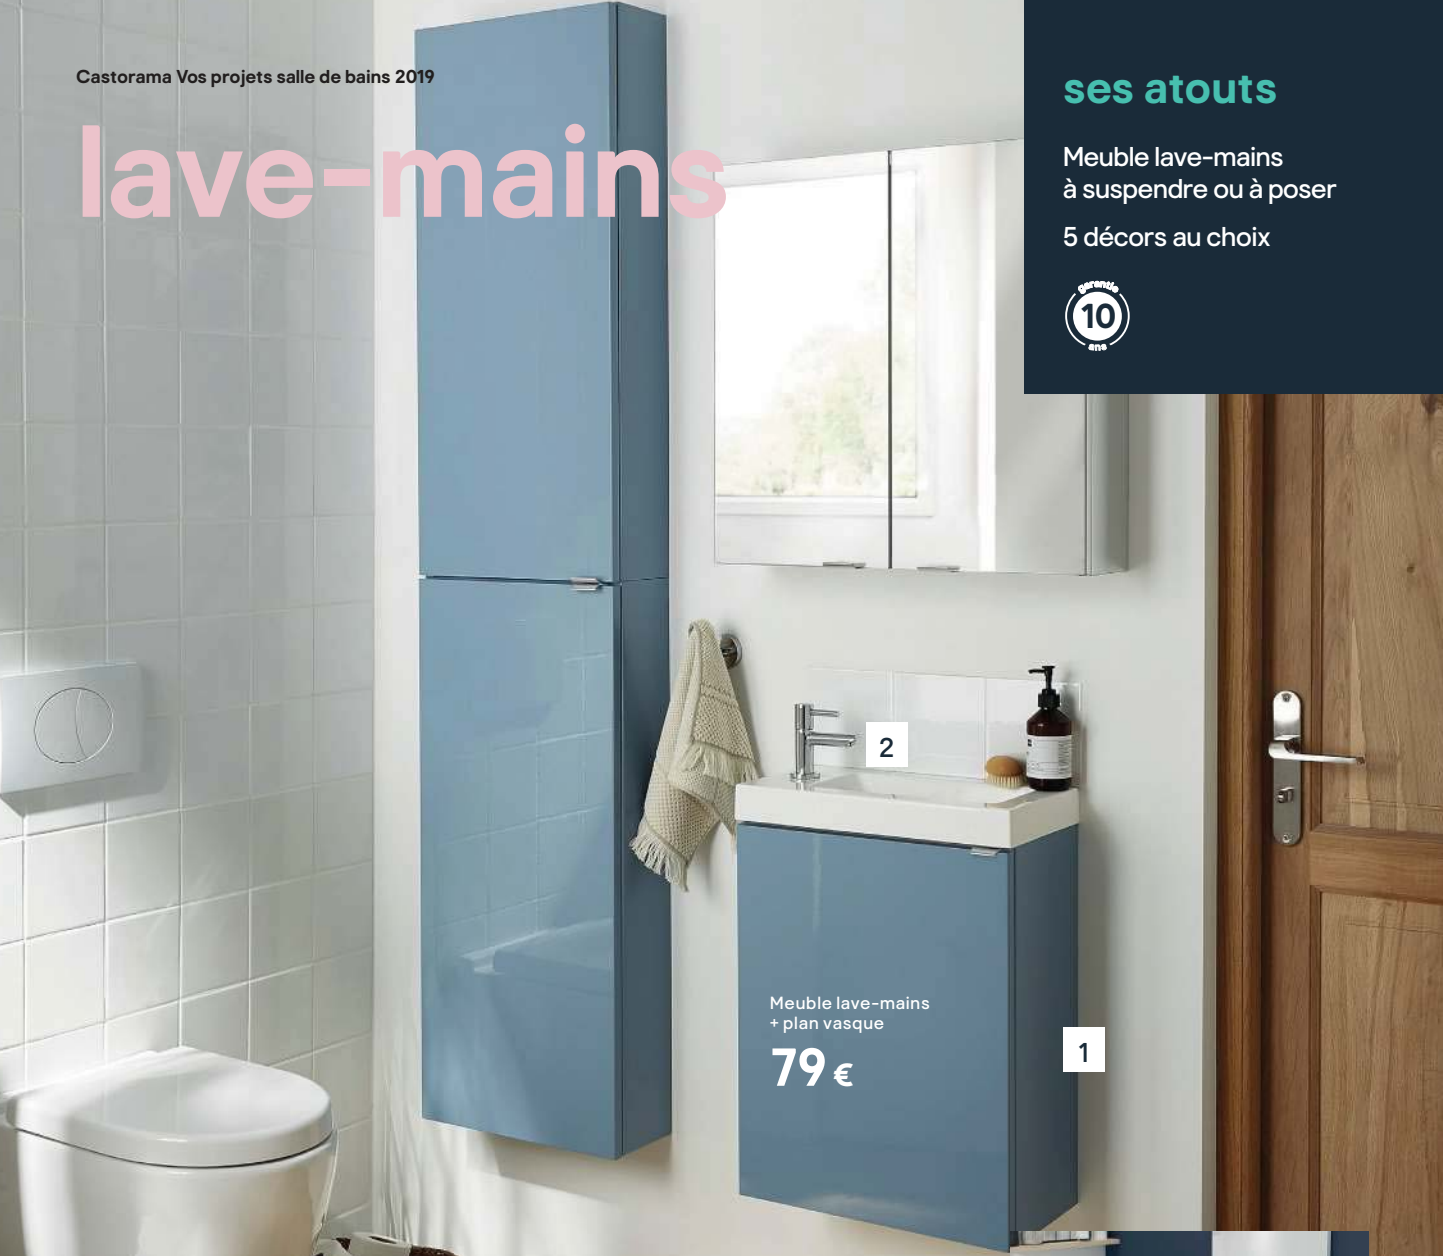

lave-mains

ses atouts

Meuble lave-mains à suspendre ou à poser

5 décors au choix

Meuble lave-mains + plan vasque

79 €

1

1. Meuble⁽¹⁾ lave-mains à suspendre Imandra 49 €

I. 44 x P. 23 x H. 55 cm. En panneau de particules, ép. 18 mm. Se fixe au mur. A monter soi-même. Réf. 3663602933052.