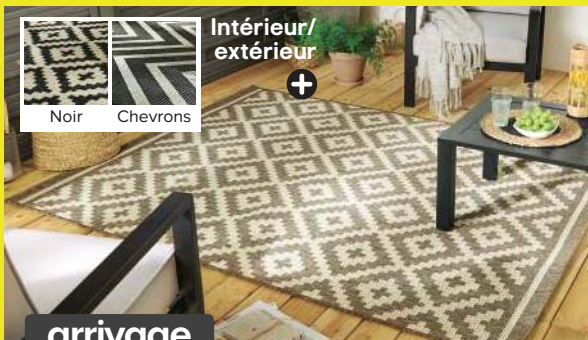

## BEST OF Store

**prix bas  
toute l'année**

À partir de  
**18<sup>€</sup>**  
store jour/nuit

**Store enrouleur jour/nuit Elin**

100% polyester. l. 40 x H. 180 cm. Blanc. Réf. 3663602424758.  
Existe en différentes longueurs et largeurs<sup>®</sup>, 4 coloris au choix<sup>®</sup>.