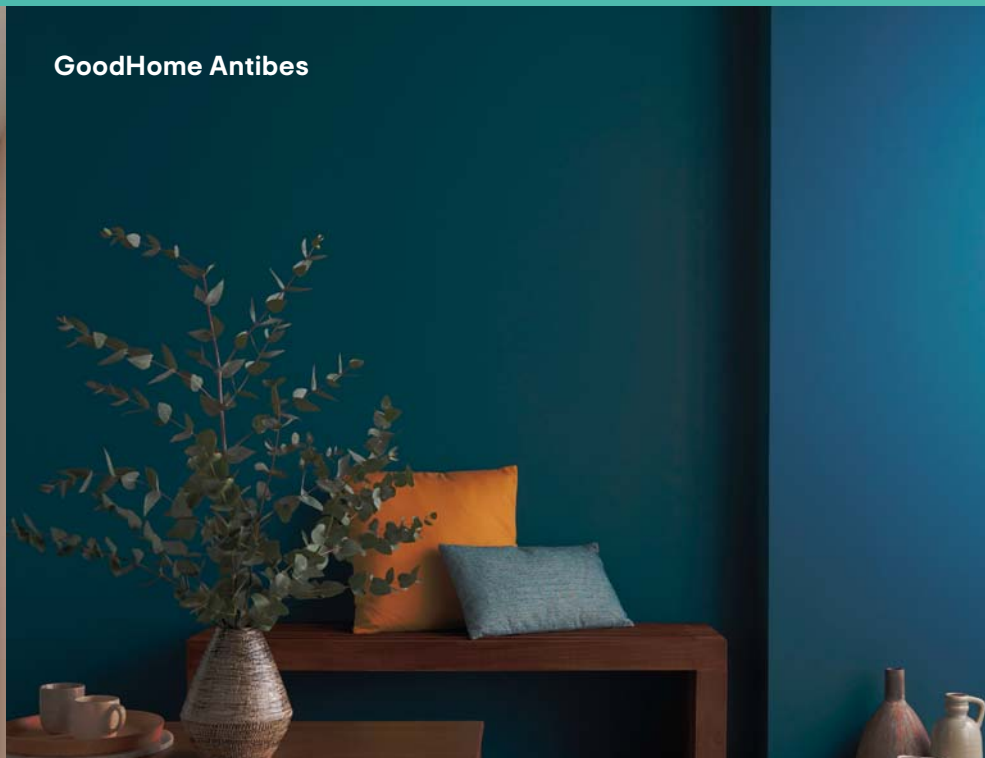

GoodHome Antibes