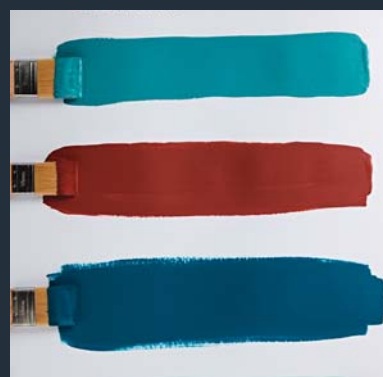

GoodHome Antibes

couleurs foncées

Osez le bleu

Pour plus d'originalité, optez pour un bleu foncé qui offrira à votre intérieur une touche de théâtralité, tout en créant un espace douillet.

Apportez la touche finale à votre décoration avec des accessoires de couleur éclatante, comme le rouge foncé ou le jaune moutarde.