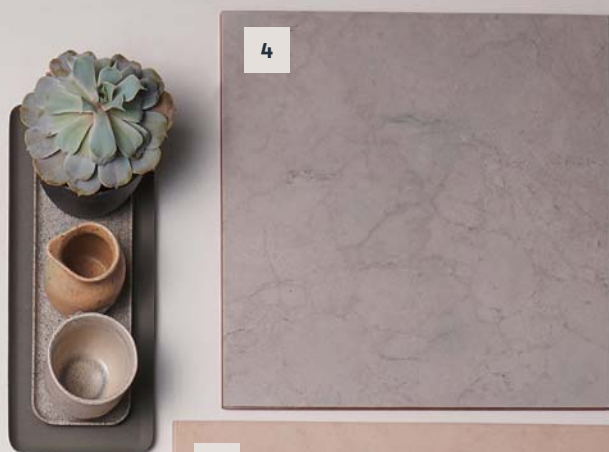

effet marbre

Rien n'égale l'élégance du marbre. Faites votre choix parmi une gamme de couleurs et de motifs

1. Carrelage sol et mur Elegance Marble 60 x 30 cm 13,90 € le m², soit 20,02 € le carton de 1,44 m². Ep. 8 mm. Grès émaillé. Finition brillante, blanc/gris. Réf. 3663602678731. 2. Carrelage sol et mur Ultimate Marble 60 x 60 cm 32,90 € le m², soit 34,87 € le carton de 1,06 m². Ep. 10 mm. Grès cérame émaillé, teinté dans la masse, bords rectifiés. Finition polie, blanc/gris. Réf. 3663602676386. 3. Carrelage sol et mur Elegance Marble 45 x 45 cm 13,90 € le m², soit 19,74 € le carton de 1,42 m². Ep. 8,5 mm. Grès émaillé. Finition brillante, beige. Réf. 3663602678656. 4. Carrelage sol et mur Ideal Marble 33 x 33 cm 6,50 € le m², soit 9,62 € le carton de 1,48 m². Ep. 8 mm. Grès émaillé, gris. Réf. 3663602676294.