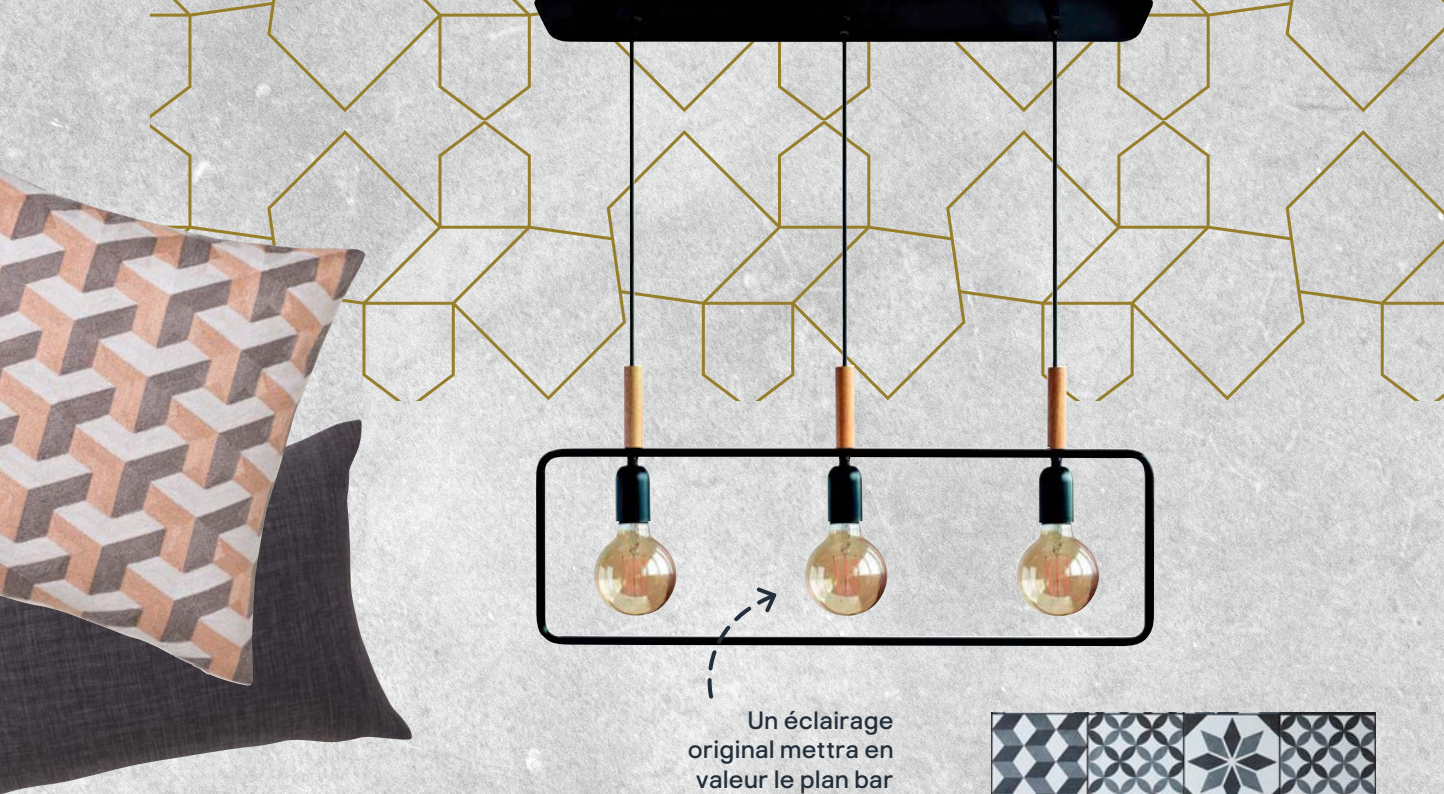

Un éclairage original mettra en valeur le plan bar