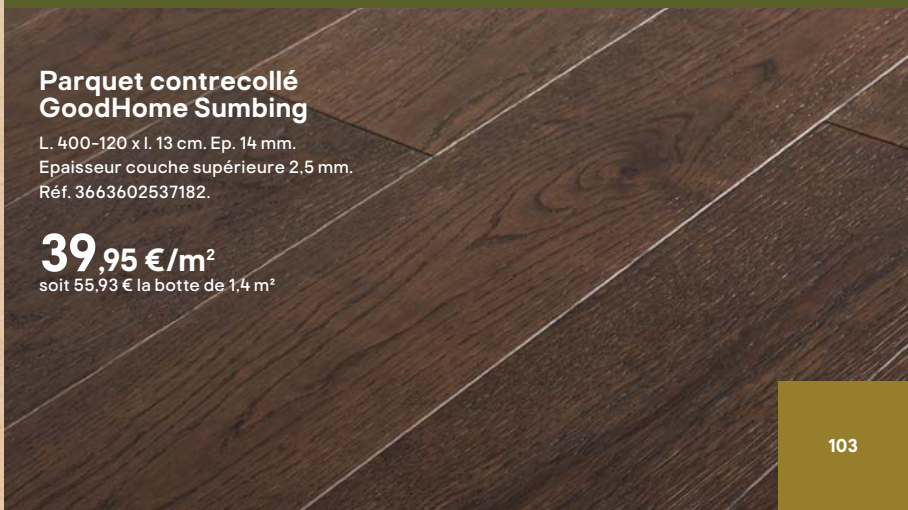

Parquet contrecollé Sumbing

Parquet contrecollé GoodHome Sumbing

L. 400-120 x l. 13 cm. Ep. 14 mm.
Épaisseur couche supérieure 2,5 mm.
Réf. 3663602537182.

39,95 €/m²
soit 55,93 € la botte de 1,4 m²