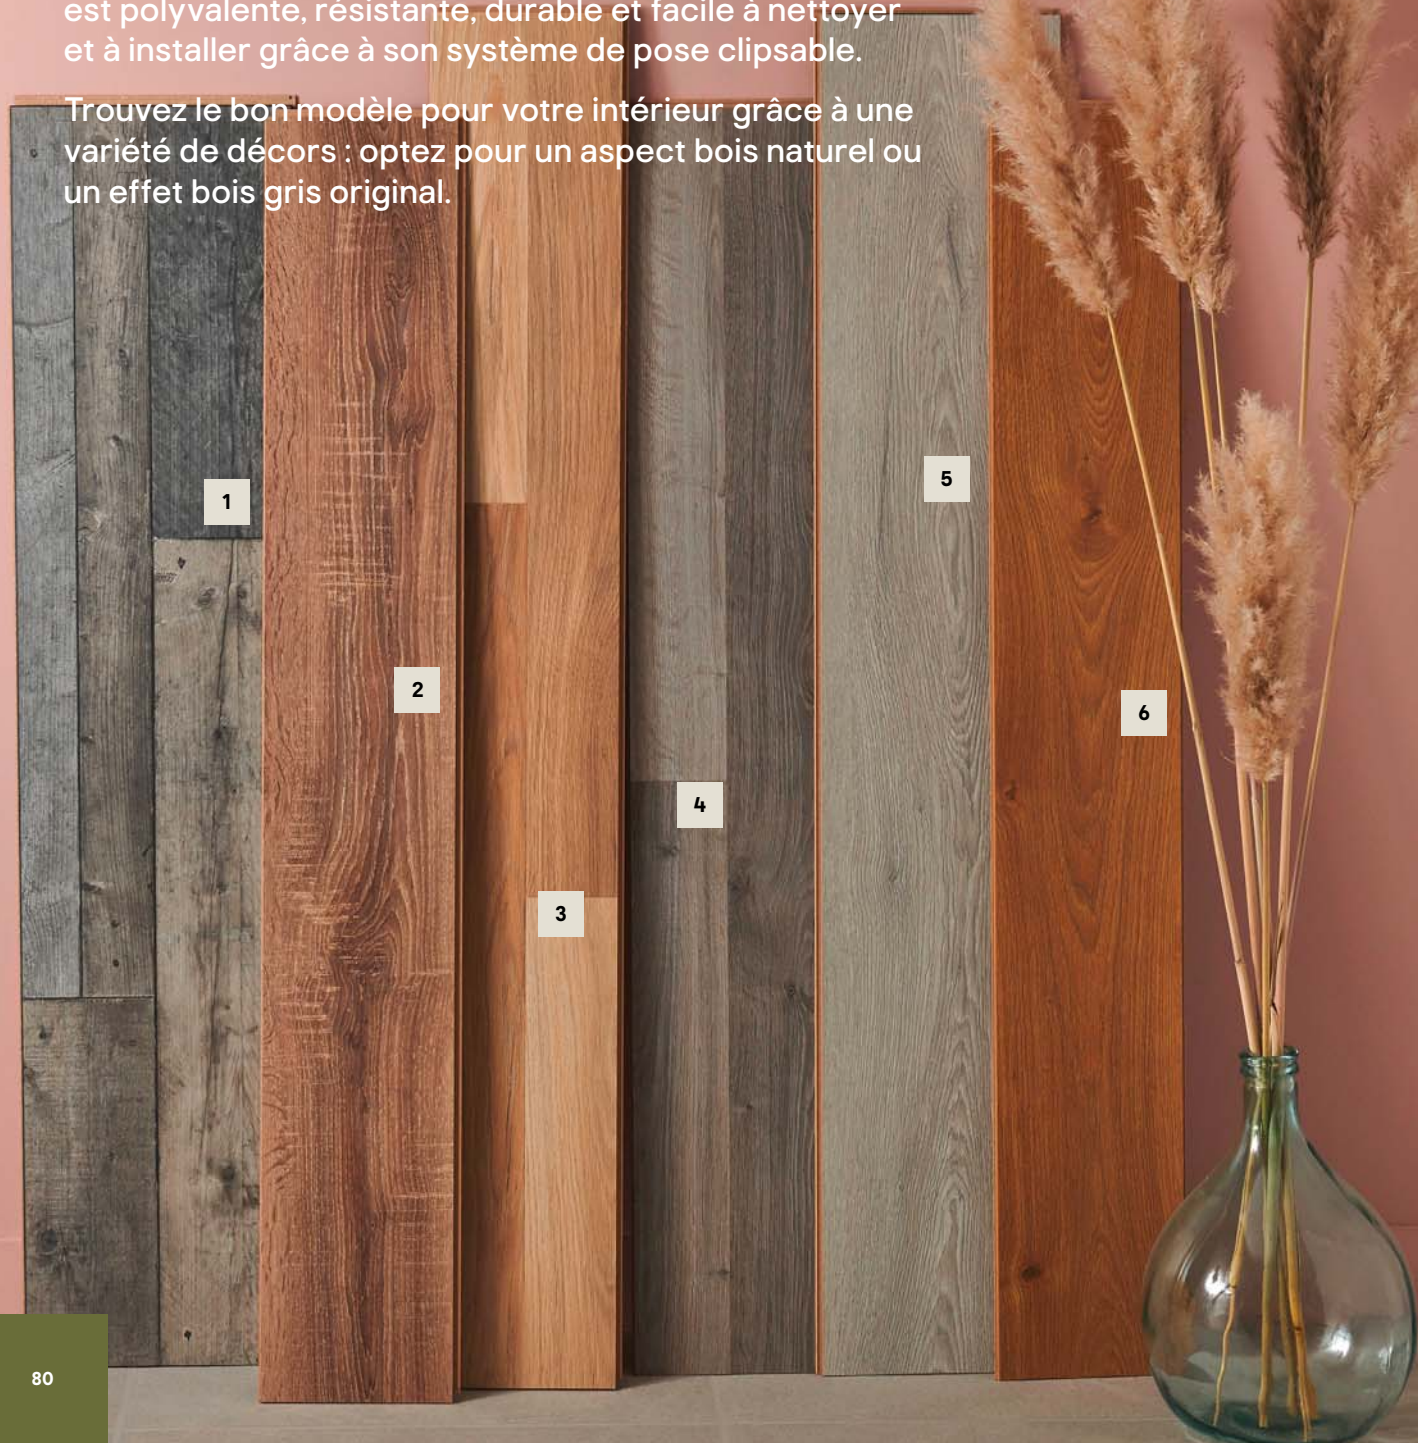

stratifiés

Vous recherchez un revêtement de sol classique, mais abordable, qui ne bouge pas dans le temps ?

Notre nouvelle gamme de sols stratifiés GoodHome est polyvalente, résistante, durable et facile à nettoyer et à installer grâce à son système de pose clipsable.

Trouvez le bon modèle pour votre intérieur grâce à une variété de décors : optez pour un aspect bois naturel ou un effet bois gris original.