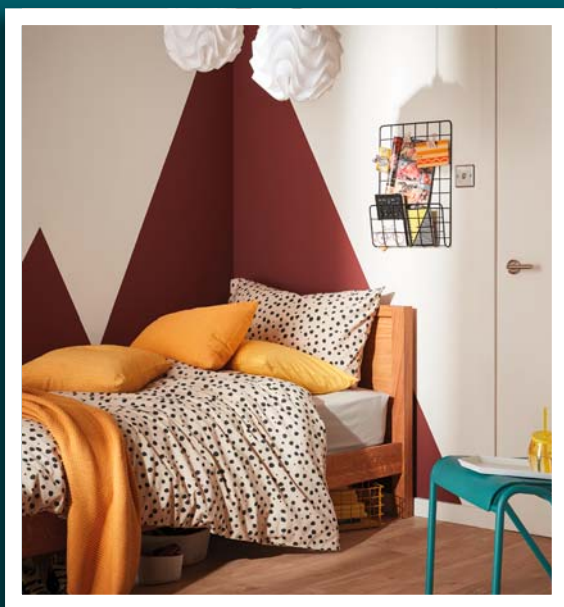

une chambre dont on peut être fier

Trois zones aident à définir l'espace. Chacune possède sa propre palette de couleurs. Du bordeaux pour la zone de nuit, du jaune pour l'espace de jeu et du gris pour le coin bureau. Les formes et les différents effets de peinture créent également un espace plus unique.

Payez à votre rythme
en 6 X sans frais dès **300€^(a)**
Voir conditions page 13

Cette peinture haute résistance est facile à nettoyer et résiste aux marques de crayons et de feutres.