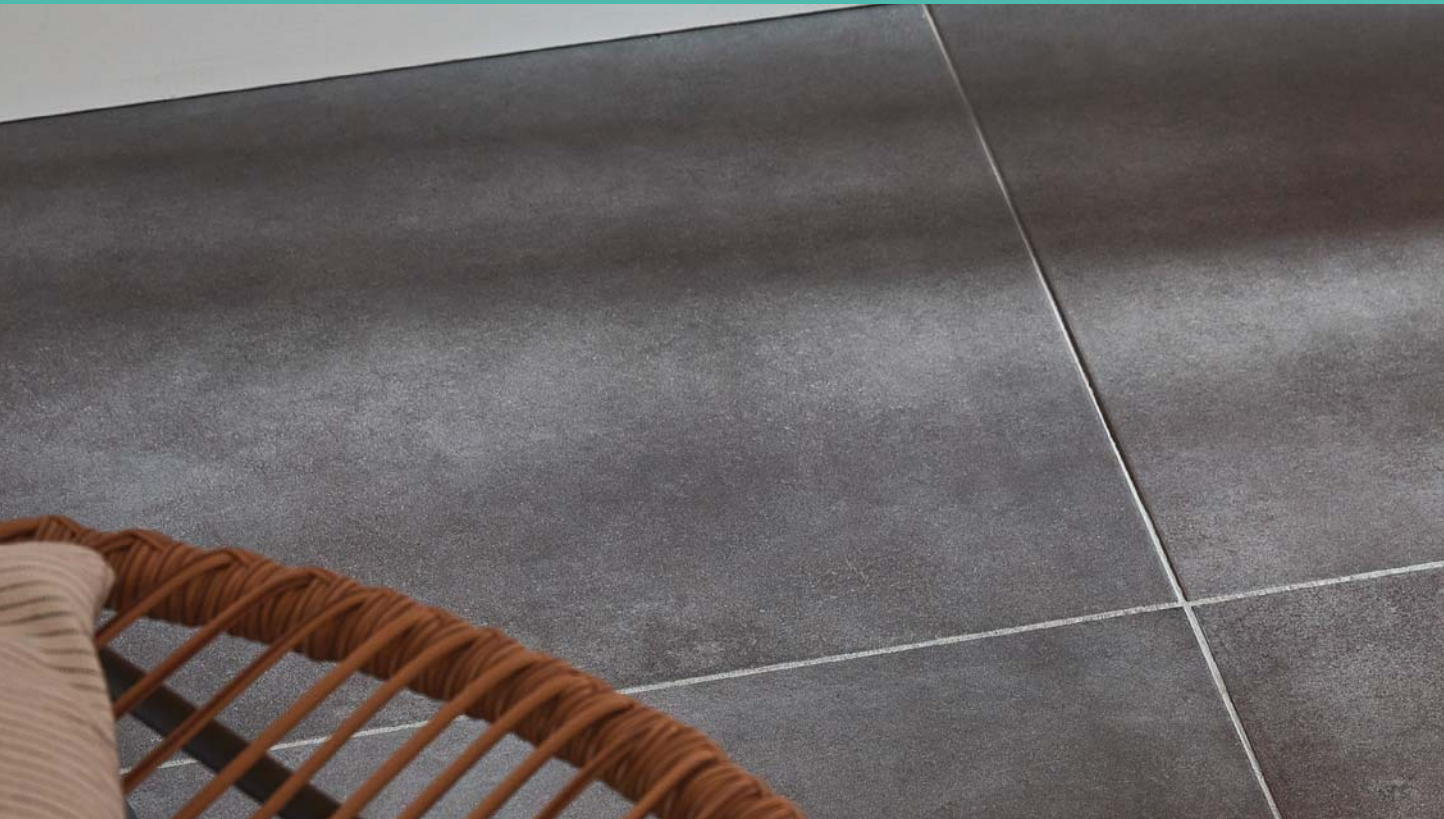

Eponge double face grande taille DIALL

En cellulose végétale et synthétique.

Réf. 3663602564904.

4,90 €

le choix du carrelage

voyez grand ou optez pour des motifs de petite taille plus complexes

Quelle taille de carrelage voulez-vous pour votre couloir ? Souhaitez-vous mélanger différentes tailles pour obtenir un rendu plus original ? Voulez-vous utiliser de grands carreaux pour créer un impact visuel fort et donner une impression d'espace ? Ou bien choisirez-vous des carreaux de mosaïques plus petits avec davantage de détails ?