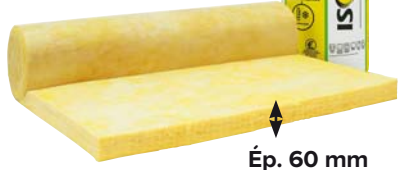

**prix bas toute l'année**

**3<sup>€</sup><sub>90</sub>**  
Le m<sup>2</sup>

Installation facile : panneau semi-rigide

Ép. 60 mm

COMBLES AMÉNAGEABLES

**R\* = 1,7**

**Laine de verre 35**

32,76 € le rouleau de 8,4 m<sup>2</sup>.  
Isolation thermique et acoustique.  
À dérouler. L. 7 x l. 1,20 m.  
Réf. 3596265231015.  
Ép. 80 mm surfacage voile confort **52,25 €** le rouleau de L. 7 x l. 1,20 m soit 6,22 € le m<sup>2</sup>.  
R\* = 2,25. Réf. 3596265242066.