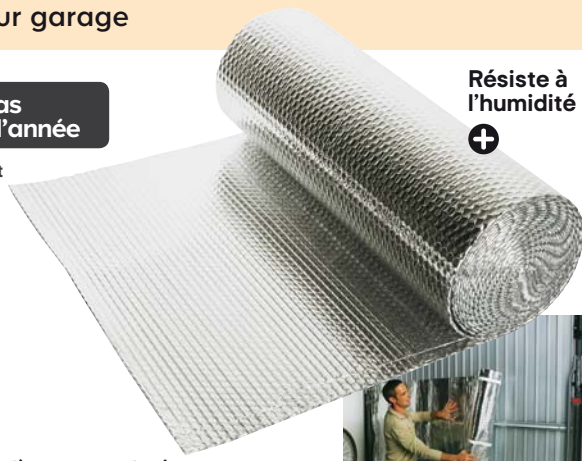

Diroll

Kit d'isolation pour porte de garage

18,60 € le rouleau de 6 m². Polyester et polyéthylène.
L. 10 x l. 0,60 m. Réf. 3663602884309.