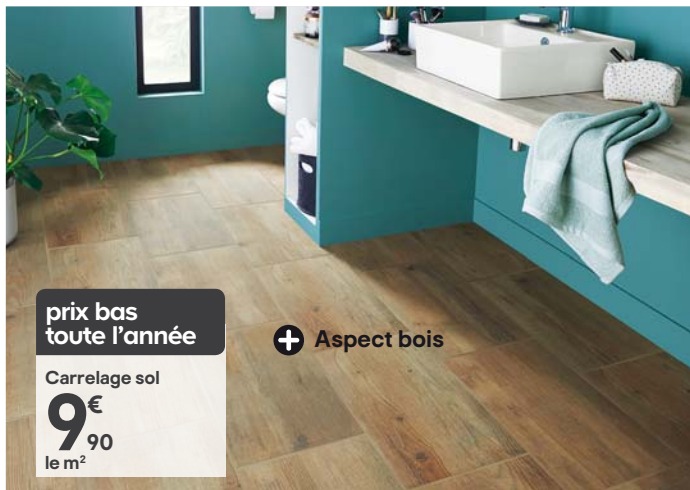

prix bas toute l'année

Carrelage sol

9⁹⁰ €
le m²

Aspect bois

Carrelage sol Norwegio 32,2 x 57,3 cm
16,43 € le carton de 1,66 m². Ép. 7,4 mm. Grès émaillé. Aspect bois brun. Groupe 3 : passage fréquent. Mohs 6 : peu rayable. Réf. 3663602675754.
Plinthe assortie 2 € la pièce. Réf. 3663602676454.