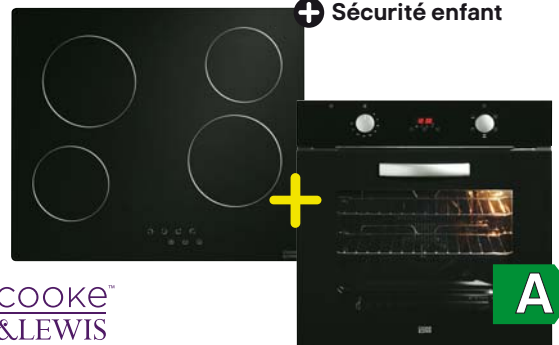

Voir conditions page 2

Cuisine prête-à-poser All In Basic

Coissons blancs, portes et faces de tiroirs en PPSM®, ép. 18 mm.
Façades finition décor bois. Poignées en métal gris. Dim. totales : l. 250 x P. 58 x H. 204 cm.
Colonne réfrigérateur 2 portes réversibles l. 60 x P. 58 x H. 204 cm.
Meuble haut 1 porte l. 40 x P. 33 x H. 72 cm. **Meuble haut sur hotte** l. 60 x P. 33 x H. 36 cm.
Meuble haut 2 portes l. 90 x P. 33 x H. 72 cm. **Meuble bas 1 porte + 1 tiroir** l. 40 x P. 58 x H. 72 cm.
Meuble bas four et bandeau l. 60 x P. 58 x H. 72 cm. **Meuble bas 2 portes** l. 90 x P. 58 x H. 72 cm.
Plinthes en PVC coloris aluminium. **Plan de travail** réversible prépercé, en panneau de particules
blanc, ép. 38 mm, long. 190 cm. **Évier** en inox l. 79 x P. 50 cm, 1 cuve + égouttoir, réversible, avec
bonde et vidage manuel. **Mitigeur** en inox. **Électroménager** : réfrigérateur/congélateur 215 L,
2 portes, classe A. Four électrique classe A, 4 fonctions. Plaque vitrocéramique 1,2 kW à 1,8 kW,
4 foyers. Hotte visière à charbon, 1 lampe 28 W, classe E. Garantie 2 ans. Réf. 3454977005754.

*Pour l'ensemble des magasins participant à l'opération. ⁽¹⁾Bonde, vidage et mitigeur vendus séparément. ⁽²⁾Voir prix en magasin et sur castorama.fr ⁽³⁾Panneau de Particules Surfacé Mélangé.
⁽⁴⁾Module intérieur = 1 panneau haut + 1 panneau bas + 1 tablette. ⁽⁵⁾Charge maximale uniformément répartie. ⁽⁶⁾Sur commande uniquement.

239€

Plaque + four

arrivages
QUANTITÉ LIMITÉE

+ **Sécurité enfant**

COOKE
& LEWIS

Lot plaque + four

Plaque vitrocéramique En verre noir. l. 52 x P. 52 H. 5,2 cm. 6400 W.
Commandes frontales sensibles. 9 niveaux de puissance de chauffe.
Four multifonction En acier inoxydable. l. 59,5 x P. 53 x H. 59,5 cm. 5 fonctions
de cuisson. 2380 W. Grill 1350 W. Commandes mécaniques. Minuteur électrique.
Garantie 2 ans. Réf. 3663602439509 (quantité limitée 864 lots*).

A