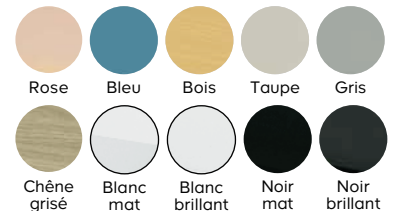

5€⁹⁰

Tablette long. 30 cm

form

Fixations invisibles

4 longueurs et 10 coloris au choix :

Série Cusko

En MDF⁽⁴⁾ finition peinture nitrocellulosique.

1. Tablette à partir de 5,90 €