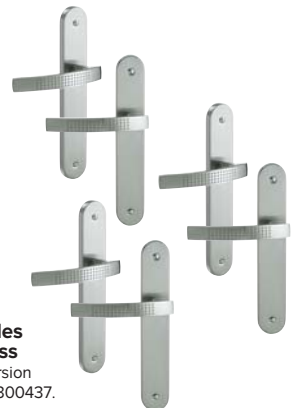

**Lot de 3 ensembles
de 2 poignées Diss**

En métal chromé. Version
plaque. Réf. 5057741300437.
Existe en version serrure.

*Pour l'ensemble des magasins participant à l'opération, tous coloris confondus pour les rideaux, les poufs et le kit barre à rideau et toutes versions confondues pour les poignées. ⁽¹⁾Voir prix en magasin et sur castorama.fr