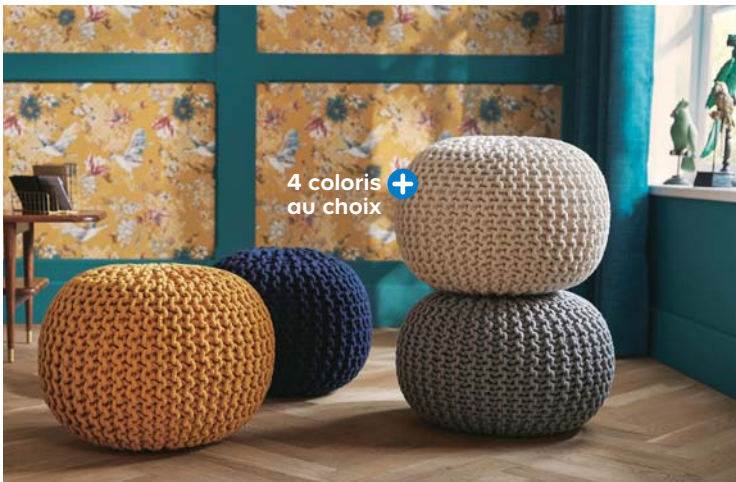

4 coloris +
au choix

Prix
imbattable

26[€]₉₀

Rideau

Nouveau