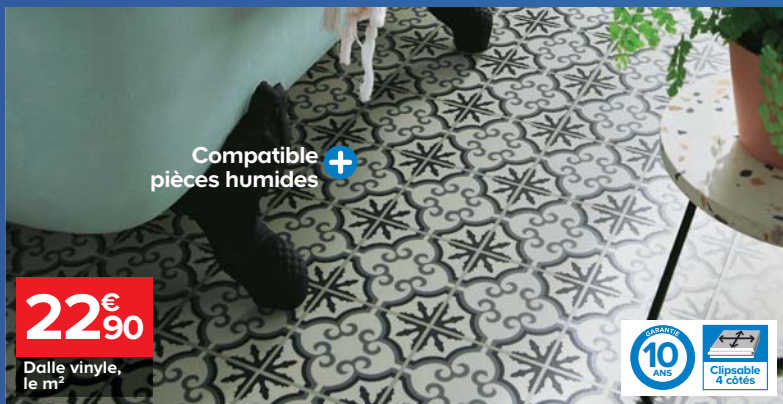

Compatible pièces humides

22€⁹⁰

Dalle vinyle, le m²

Dalle vinyle clipsable Jazy

51,07 € le carton de 2,23 m². Décor Flower Tile. Dalle chanfreinée L. 61 x l. 30,5 cm. Ép. 4,5 mm. Couche d'usure 0,30 mm. Classement au feu Bfl-S1**. Pour pièces à passage intense. Réf. 3663602605010.

Offre spéciale

~~34€⁹⁰~~

32€⁹⁰

Lame vinyle, le m²

Lame vinyle clipsable Ultimate

42,15 € la botte de 1,281 m². Décor bois naturel. Lame chanfreinée 4 côtés L. 121,3 x l. 17,6 cm. Ép. 6,5 mm. Couche d'usure 0,55 mm. Pour pièces à passage intense. Pose directe sur carrelage. Réf. 545015885512.

Sous-couche acoustique intégrée 1 mm

Compatible pièces ensoleillées (jusqu'à 60°C) et pièces humides