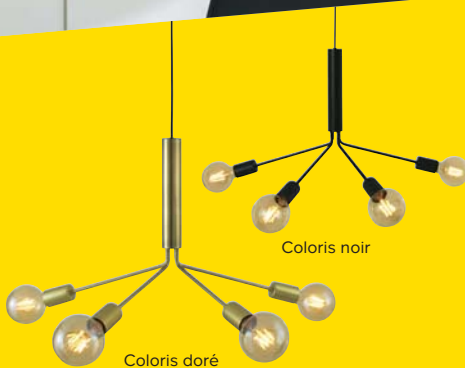

Arrivage

29[€]₉₀

Suspension

Quantité limitée :
5800 pièces**

TOUS NOS MAGASINS SONT OUVERTS LE MERCREDI 11 NOVEMBRE***

SAUF LES MAGASINS DE COLMAR, KINGERSHEIM, METZ, STRASBOURG ET TERVILLE.

**RETROUVEZ NOS MAGASINS
OUVERTS LE DIMANCHE*** PRÈS DE CHEZ VOUS SUR [castorama.fr](https://www.castorama.fr)**

GoodHome est notre nouvelle marque de produit. C'est un label de qualité, d'innovation et d'excellence. Ces produits sont donc autorisés à être commercialisés sous la marque GoodHome, mais ils seront toujours fournis dans leur emballage d'origine COOKE&LEWIS pendant une courte période, car fidèles à notre ambition durable, il ne nous paraît pas juste de jeter des emballages en parfait état. *Ampoule vendue séparément. **Pour l'ensemble des magasins participant à l'opération, tous coloris confondus. ***Selon autorisations préfectorales. DEEE : le prix de certains produits inclut le coût du recyclage des déchets électroniques par l'éco-organisme certifié. Ameublement : le prix de certains produits inclut le coût du recyclage des déchets d'ameublement par l'éco-organisme certifié.

RETROUVEZ TOUTES NOS OFFRES, ADRESSES ET PLANS D'ACCÈS SUR [castorama.fr](https://www.castorama.fr)

BESOIN D'AIDE ?

CONTACTEZ-NOUS AU **09 74 75 01 74**

prix d'un appel local

Du lundi au samedi de 8 h à 20 h.

[castorama.sourline.com](https://www.castorama.sourline.com)

Certains produits présents dans ce dépliant peuvent ne pas être disponibles dans certains magasins. Cependant, nous pouvons vous les procurer sur commande, renseignez-vous au bureau d'accueil de votre magasin.

Le magasin de Flandres ne participe pas à cette opération du 04 au 23/11/2020.

castorama

C'est tous les jours qu'il vous faut des prix bas.