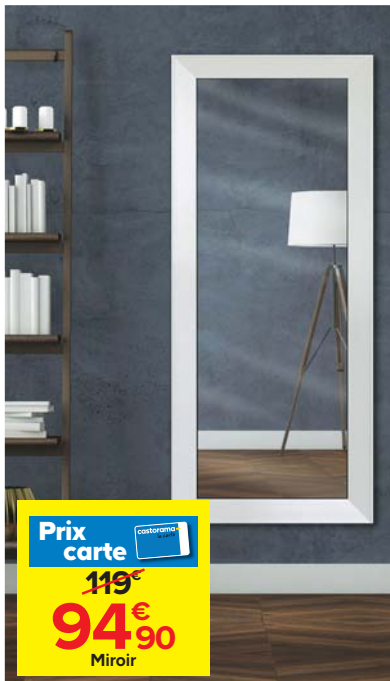

Prix
carte

119€
94€
90

Miroir

Miroir cadre Graneros
En PVC. I. 70 x H. 170 cm. Blanc. Réf. 3283422762696.
Prix sans la carte : 119 €