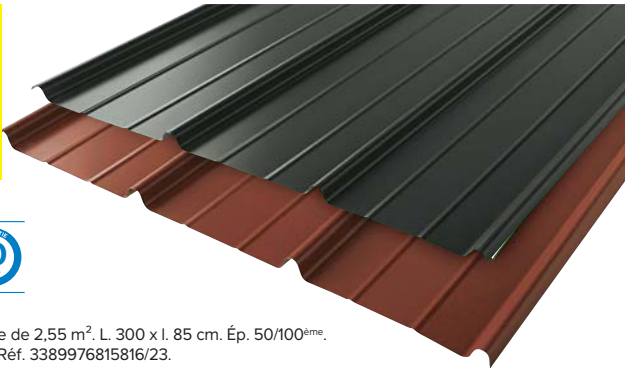

BACACIER

10 ANS

Bac acier Alizé

30,90€ 27,90€ la plaque de 2,55 m². L. 300 x l. 85 cm. Ép. 50/100ème. Coloris ardoise ou rouge. Réf. 3389976815816/23. Coloris disponibles selon magasin.

Prix sans la carte : 12,12 € le m²

6[€]₂₀
Les 35 kg