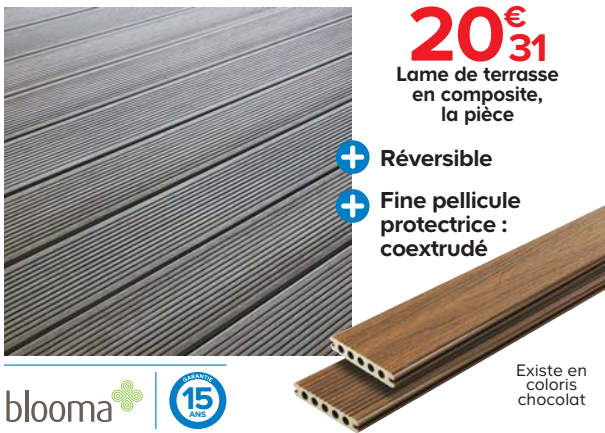

20[€]₃₁
Lame de terrasse en composite, la pièce

+ Réversible
+ Fine pellicule protectrice : coextrudé

Existe en coloris chocolat

blooma

Lame de terrasse en composite** Hudson

66,63 € le m². L. 240 x l. 12,7 cm. Ép. 22 mm. Gris. Réf. 3663602948148. Existe profil de finition assorti®.