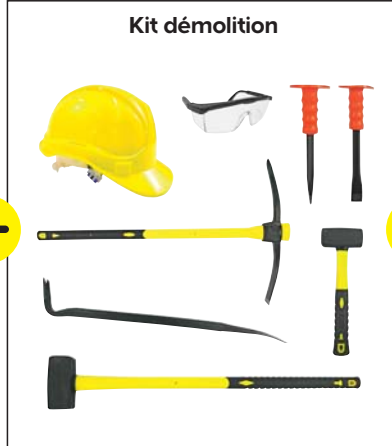

Kit démolition