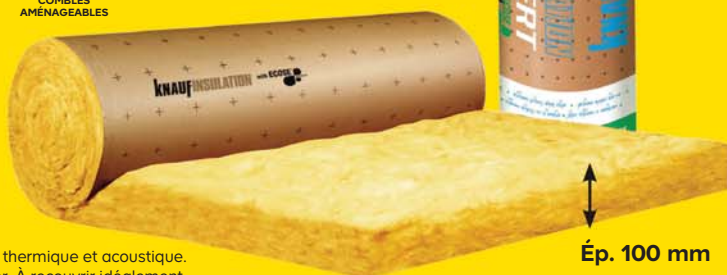

22,36 € le rouleau de 3,24 m<sup>2</sup>. Isolation thermique et acoustique. Revêtu d'un surfacage kraft. À dérouler. À recouvrir idéalement d'un pare-vapeur. L. 2,70 x l. 1,20 m. Réf. 5413031601477.

COMBLES AMÉNAGEABLES

Liant naturel à base végétale  
ECOSE® Technology  
(suppression des liants chimiques)

Ép. 100 mm

COMBLES AMÉNAGEABLES

Découpe facile : surfacage kraft quadrillé sur 1 face

10<sup>€</sup><sub>90</sub>  
Laine de verre, le m<sup>2</sup>