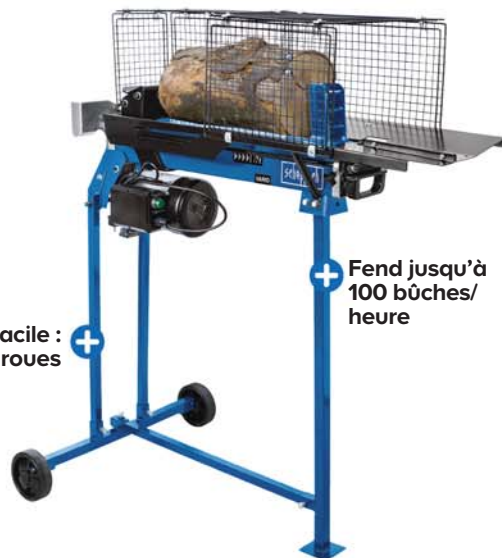

30 cc. Vitesse de chaîne 24,8 m/s. Tension de chaîne avec outil. Poids 4,1 kg. Garantie 2 ans. Réf. 886661685806.

**Arrivage**

**239<sup>€</sup>**  
Fendeur de bûches 2200 W

Quantité limitée : 450 pièces\*

+ Déplacement facile : avec roues

Fendeur de bûches électrique

2200 W. Ø bûches maxi. 25 cm. Longueur de fendage 52 cm. Force déployée maxi : 7 T. Réf. 4046664120698.

+ Fend jusqu'à 100 bûches/heure

+ Harnais dorsal confortable