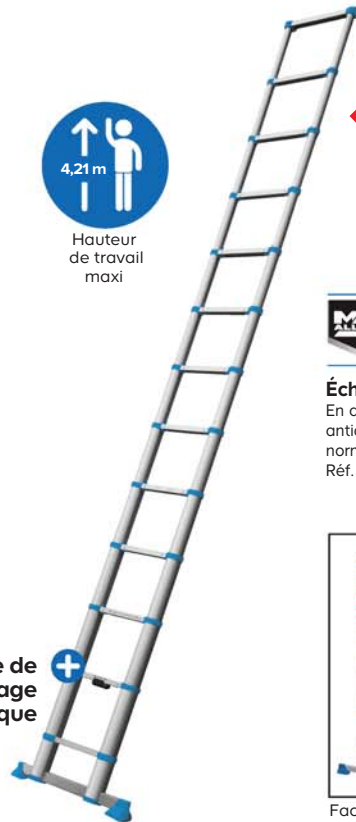

+ Repli automatique des marches par pression sur deux boutons

+ Facile à ranger

Vous n'avez pas de temps à perdre ? Gagnez-en !

Commandez sur castorama.fr et retirez en magasin 2h après.

Drive 2H