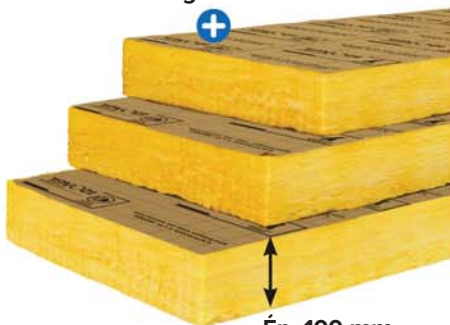

Ép. 100 mm

Arrivage

13[€]₉₉

Panneau en paille de riz, le m²

MURS PÉRIPHÉRIQUES ET CLOISONS

Quantité limitée : 640 pièces*