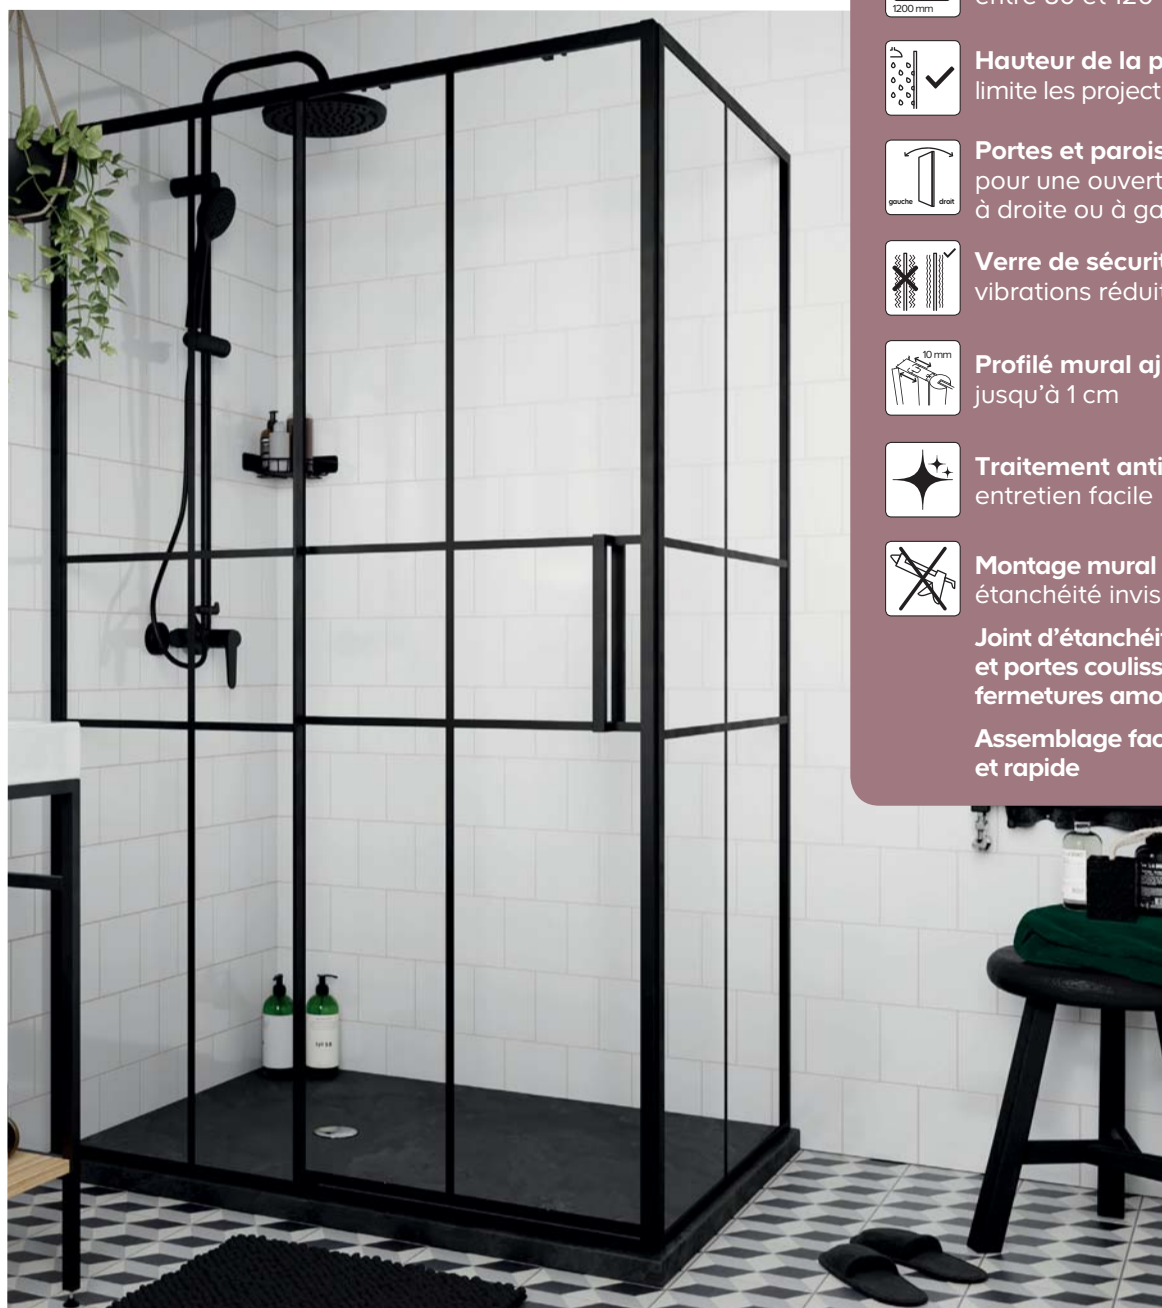

## Une note de style industriel pour votre salle de bains

Inspirées du monde industriel, nos parois et portes de douche AHTI sont faciles à installer et faciles à vivre. Avec sa finition noire mate, notre gamme AHTI vous permettra de créer de manière abordable une salle de bains de caractère.

### LES POINTS ESSENTIELS À RETENIR

**2 choix d'ouverture**  
Verre transparent avec profilé en aluminium noir mat

**Espace de douche au sol**  
entre 80 et 120 cm

**Hauteur de la paroi 195 cm**  
limite les projections d'eau