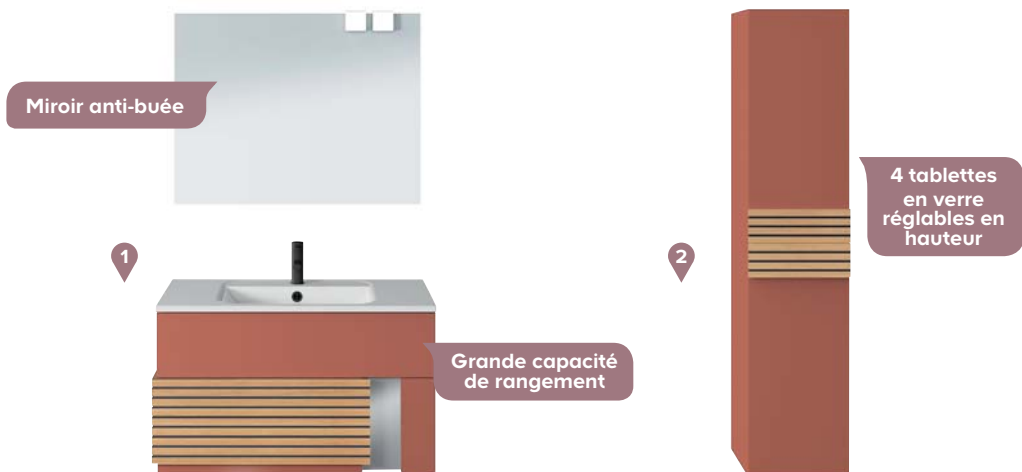

ARCHI

Tout savoir sur
notre meuble

DECOTEC
CRÉATEUR DE BIEN-ÊTRE
POUR
castorama

Meuble 120 cm

castorama

Composez votre meuble de salle de bains

MODÈLES

Meuble L.90 cm

MIROIR SIMPLE AVEC 2 SPOTS LED INCLUS

6. L.90 cm - H.70 cm
Réf. 3244550569137
7. L.120 CM - H.70 cm
Réf. 3244550569151

- 2 COLONNE 2 PORTES**
L.35 cm - H.160,3 cm - P.29,9 cm
8. Blanc :
Ouverture droite ou gauche.
Réf. 3244550568895/3244550568956
9. Grège :
Ouverture droite ou gauche.
Réf. 3244550568901/3244550568963
10. Fougère :
Ouverture droite ou gauche.
Réf. 3244550568918/3244550568970
11. Terracotta :
Ouverture droite ou gauche.
Réf. 3244550568925/3244550568987
12. Noir :
Ouverture droite ou gauche.
Réf. 3244550568932/3244550568994

ZOOM SUR

Meuble avec prise de main intégrée.

Tiroir haut avec séparateur amovible, tiroir bas avec séparateur fixe.

Armoire miroir avec prise et interrupteur intégrés.

Avec prise et interrupteur

Avec éclairage par bandeau LED

2 spots LED amovibles IP44 inclus

3

Plan vasque extra-fin avec large plage de dépose

Plan vasque grande cuve pour 2 mitigeurs

Meuble L.120 cm

3

COMPOSITION MEUBLE 120 CM

Meuble sous-vasque avec plan vasque en céramyl®