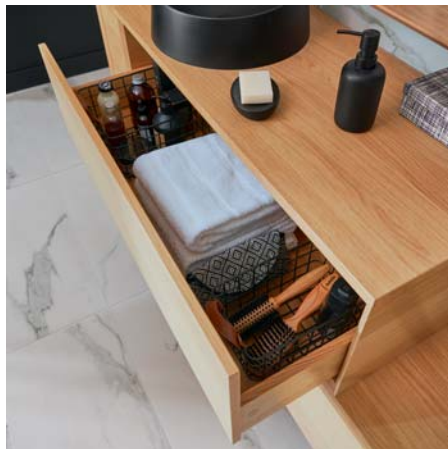

AVELA GoodHome

Les meubles GoodHome Avela sont modulables pour vous permettre de créer la disposition parfaite pour votre salle de bains.

- **Exploitez au mieux votre espace** pour créer sur mesure l'aménagement de votre salle de bains
- **Confort d'utilisation** avec fermeture silencieuse des portes et des tiroirs
- **Facile à utiliser** tiroirs à système d'ouverture par pression (push-pull)
- **Gain de place** avec ses rangements faible profondeur
- **Facilement accessible** avec la sortie totale des tiroirs
- **Capacité de rangement maximale** avec un tiroir sans découpe
- **Tablettes réglables et amovibles**

Caissons, côtés, façades, tablettes et plans de toilette en MDF (panneau de fibres de bois moyenne densité) et en panneau de particules placage chêne verni, ép. 16 cm. Intérieur des tiroirs en panneau de fibres. Tiroirs à système d'ouverture par pression (push-pull). Tiroirs avec freins de fermeture. Pieds en chêne massif. Se fixent au mur. A monter soi-même. Robinetterie vendue séparément.

RETROUVEZ-NOUS SUR

et sur

castorama.fr