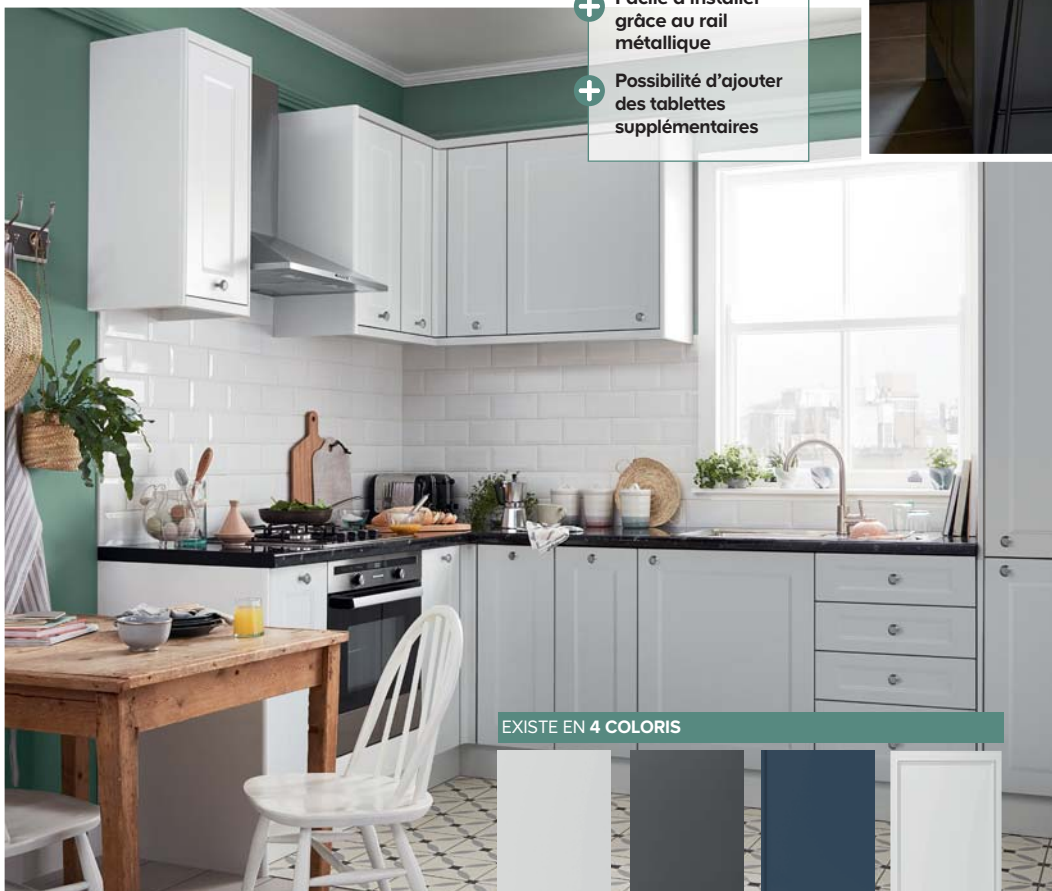

ARTEMISIA GoodHome

Sobre et élégante, la cuisine Artemisia offre des portes au rendu mat et au profil moulé moderne. Contrairement à la finition brillante, l'aspect du mat est toujours le même, quel que soit l'angle ou la lumière. Intemporelle, Artemisia révèle toute la profondeur des couleurs et crée une atmosphère cosy et sophistiquée.

CAISSON :

- Panneau de particules bois et panneau de fibres haute densité (HDF)
- Papier mélaminé
- Chant avant : acrylonitrile-butadiène-styrène (ABS)

FAÇADE :

- Fibres de bois à densité moyenne (MDF)
- Épaisseur 18/20 mm
- Pressé

- + Caisson en bois certifié FSC
- + Épaisseur de 18 mm pour plus de robustesse
- + Protection ABS sur les bords avant permettant une résistance aux chocs plus efficace
- + Facile à monter grâce au système d'assemblage
- + Facile à installer grâce au rail métallique
- + Possibilité d'ajouter des tablettes supplémentaires

EXISTE EN 4 COLORIS

*Les meubles Artemisia sont garantis 25 ans (voir indication sur le produit), sous réserve d'une installation conforme aux recommandations précisées sur la notice de montage, d'une utilisation et d'un entretien adaptés aux matériaux. Les pièces amovibles essentielles à l'utilisation des produits seront disponibles pendant 3 ans à compter de la date d'achat.