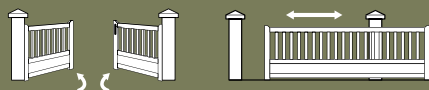

LES PORTAILS ALUMINIUM BATTANTS ET COULISSANTS