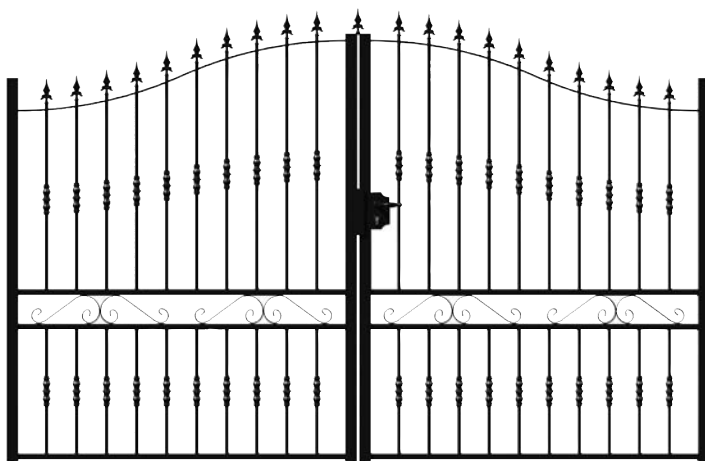

Chaprais

Section montants 50 x 50 mm, traverses basses int. 40 x 27 mm, hautes 35 x 20 mm et centrales 40 x 8 mm. Haut. 1,65/2 m. Ouvrant droit. Avec quincaillerie de pose. Thermolaqué noir satiné.

DÉSIGNATION	LARG.	DISTANCE ENTRE LES PILLIERS	RÉF.	PRIX
PORTILLON	1 m	1,05 m	3614110101150	729€
PORTAIL	3 m	3,07 m	3614110071293	1099€