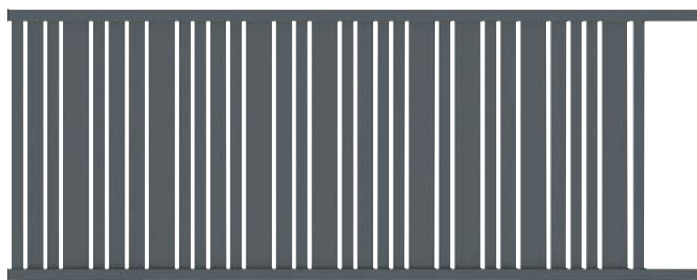

À partir de
1559€
le portail coulissant

Version battant à partir de 979€

jardimat

FABRICATION FRANÇAISE

Gènes

Section montants 45 x 70 mm. Traverses 35 x 70 mm. Haut. 1,50 m. Réversible. Avec serrure posée et poignées non montées. Motorisable*. Gris anthracite (RAL 7016 FS).

DÉSIGNATION	LARG.	DISTANCE ENTRE LES PILLIERS	RÉF.	PRIX
PORTILLON	1 m	1,05 m	3614110177193	489€
PORTAIL BATTANT	3 m	3,07 m	3614110177179	979€
PORTAIL BATTANT	3,50 m	3,57 m	3614110177186	1069€
PORTAIL COULISSANT	3,50 m	3,44 m	3614110177209	1559€
PORTAIL COULISSANT	4 m	3,94 m	3614110177216	1719€