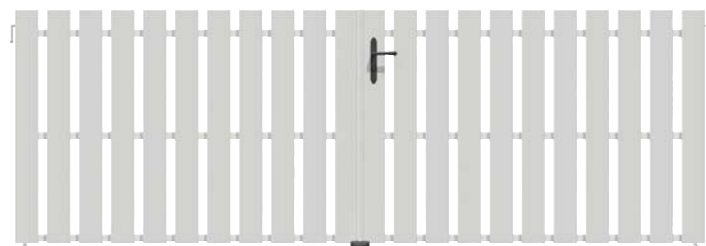

Portail battant 3 m

499€