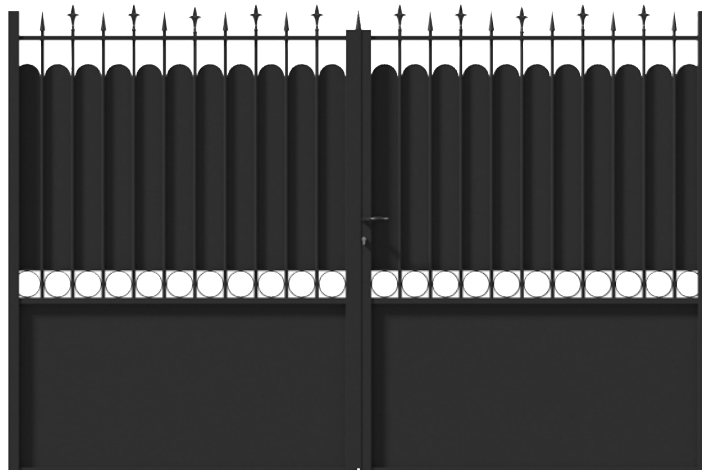

Gordes

Section montants 50 x 50 mm, traverses basses 40 x 27 mm et hautes 35 x 20 mm. Haut. 1,50/1,70 m. Ouvrant droit. Avec quincaillerie de pose. Thermolaqué noir satiné.

DÉSIGNATION	LARG.	DISTANCE ENTRE LES PILLIERS	RÉF.	PRIX
PORTILLON	1 m	1,05 m	3614110051370	589€
PORTAIL	3 m	3,07 m	3614110051387	879€
PORTAIL	3,50 m	3,57 m	3614110051479	999€

Portail battant 3 m

1499€