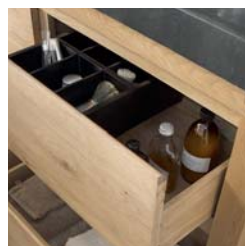

Plan de toilette

L.94 cm - P.50 cm

5. Réf. 5052931414536

L.144 cm - P. 50 cm

6. Réf. 5052931414567

Vasque à poser HENDRA

L.38 cm - H.12,6 cm - P.38 cm

7. Réf. 3663602954682

ZOOM SUR

Plan vasque en quartz composite (décor pierre).
Meuble en chêne massif.

Tiroirs avec aménagements intérieurs, ouverture totale et freins de fermeture.

Miroir avec tablette de rangement intégrée.