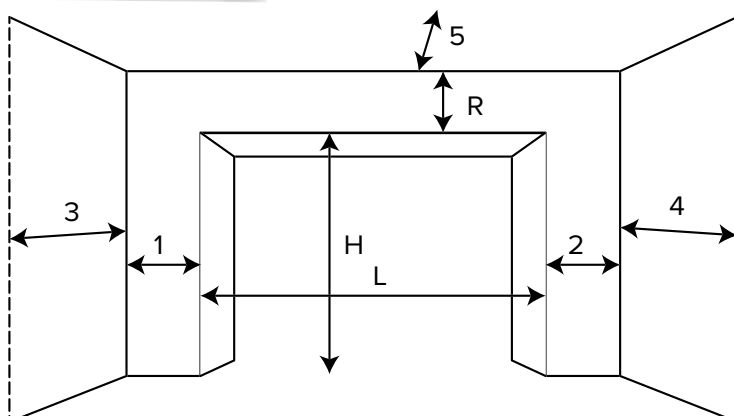

Quelles mesures ?

Lors de la prise des mesures, pensez à intégrer les éventuels obstacles et aménagements (tuyaux, rangements...) qui pourraient gêner la pose des rails ou de la motorisation.

Pour les mesures, prenez les 6 dimensions suivantes :

Hauteur du tableau (baie) : H

Largeur du tableau (baie) : L

Retombée (hauteur du linteau) : R

Ecoîçons gauche (1) et droit (2) : distance entre la baie et le mur perpendiculaire le plus proche.

Refoulements gauche (3), droit (4) et plafond (5).

L'INFO À RETENIR

Dans certaines communes, en lotissement ou en copropriété, le choix de la porte de garage, sa matière, son style et son type d'ouverture peuvent être soumis à réglementation. Renseignez-vous auprès de votre mairie avant leur installation.

Pour installer votre porte de garage, consultez notre rubrique "idées et conseils" sur castorama.fr