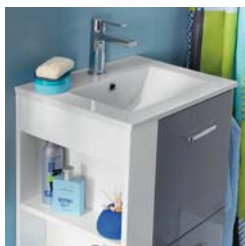

ZOOM SUR

Des dimensions idéales pour les petits espaces.