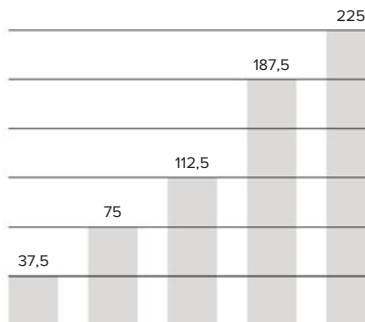

La hauteur des caissons a été conçue par multiple de 37,5 cm pour vous permettre de les combiner.

2 Choisissez vos options intérieures

Tablettes, tiroirs et accessoires intérieurs.

3 Finalisez votre projet