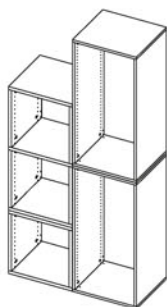

Deux piles de vêtements

5 hauteurs

37,5 cm

Petits objets
(livres, chaussures,
bouteilles, vinyles...)

75 cm

Vêtements courts

112,5 cm

Vêtements de taille
moyenne

187,5 cm

Vêtements longs

225 cm

Espace penderie

Les caissons Atomia sont modulables, ce qui vous permet de créer la combinaison parfaite.

Sans plinthe, les caissons Atomia sont faciles à empiler et à assembler entre eux.

La hauteur des caissons a été conçue par multiple de 37,5 cm pour vous permettre de les combiner.

2 Choisissez vos options intérieures

Tablettes, tiroirs et accessoires intérieurs.

3 Finalisez votre projet