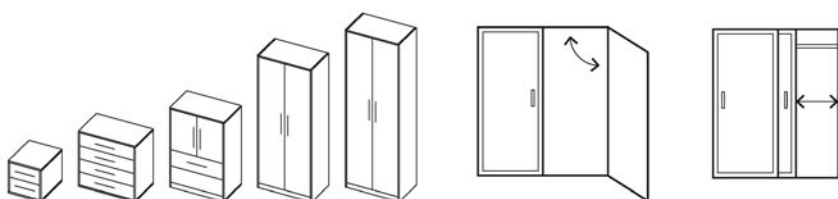

3 Finalisez votre projet

Avec les portes battantes ou coulissantes, tiroirs extérieurs, accessoires extérieurs, pieds et bien plus encore, vous pouvez créer votre configuration de rangement personnalisée.

2 systèmes d'ouverture

Portes battantes ou coulissantes

4 Nos caissons sont disponibles en 3 finitions

Blanc

Chêne

Chêne grisé

Des solutions simples pour tous vos rangements :

- Le plan de perçage à l'intérieur du caisson vous permet de choisir et régler la répartition des accessoires comme vous le souhaitez.