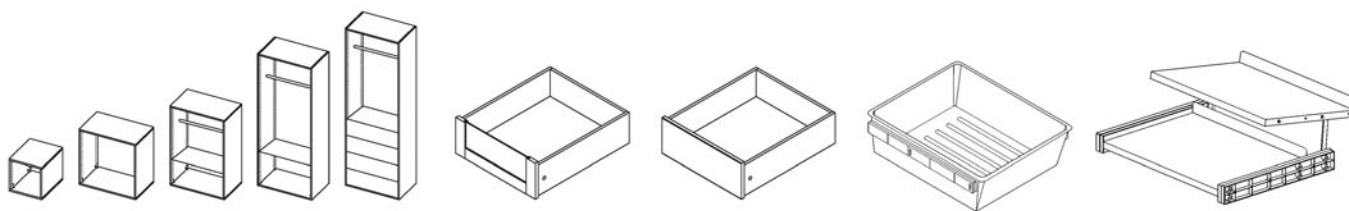

187,5 cm

Vêtements longs

225 cm

Espace penderie

Les caissons Atomia sont modulables, ce qui vous permet de créer la combinaison parfaite.

Sans plinthe, les caissons Atomia sont faciles à empiler et à assembler entre eux.

La hauteur des caissons a été conçue par multiple de 37,5 cm pour vous permettre de les combiner.

2 Choisissez vos options intérieures

Tablettes, tiroirs et accessoires intérieurs.

3 Finalisez votre projet