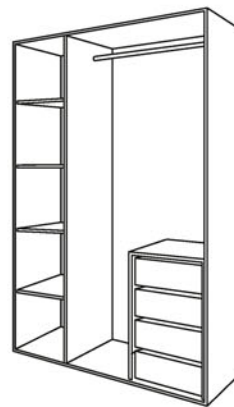

32 Rails et profilés

Dimensions (cm)	Référence
l. 150 x H. 225	5059340008929
l. 200 x H. 225	5059340008936

33 Accessoires pour portes coulissantes

Dimensions (cm)	Référence
Fermeture amortie	5059340009063
Ouverture amortie	5059340009070

*Voir conditions en dernière page.

Exemples de configurations

2 caissons de l. 50 x P. 58 x H. 187,5 cm
2 portes battantes de l. 50 x H. 187,5 cm
2 poignées

2 caissons de l. 50 x P. 45 x H. 187,5 cm
2 lots de 2 tablettes de l. 50 x P. 45 cm
1 barre à rideau de 200 cm
1 rideau gris foncé de 223 x 140 cm

1 caisson de l. 50 x P. 58 x H. 225 cm
1 caisson de l. 100 x P. 58 x H. 225 cm
2 lots de 2 tablettes de l. 50 x P. 48 cm
1 barre de penderie de l. 100 cm
1 séparateur de l. 50 x H. 80,7 cm
4 tiroirs de l. 50 x P. 58 cm

1 caisson de l. 100 x P. 58 x H. 225 cm
2 tiroirs extérieurs de l. 100 x P. 58 cm
2 portes battantes de l. 50 x H. 187,5 cm
4 poignées et 4 pieds

1 caisson de l. 75 x P. 45 x H. 75 cm
4 tiroirs extérieurs de l. 75 x P. 45 cm
4 pieds réglables
4 grandes poignées