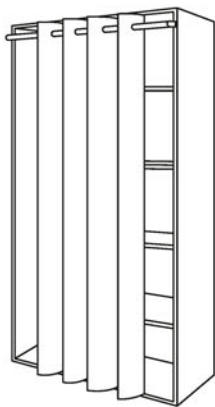

32 Rails et profilés

Dimensions (cm)	Référence
l. 150 x H. 225	5059340008929
l. 200 x H. 225	5059340008936

33 Accessoires pour portes coulissantes

Dimensions (cm)	Référence
Fermeture amortie	5059340009063
Ouverture amortie	5059340009070

*Voir conditions en dernière page.

Exemples de configurations

2 caissons de l. 50 x P. 58 x H. 187,5 cm
2 portes battantes de l. 50 x H. 187,5 cm
2 poignées

2 caissons de l. 50 x P. 45 x H. 187,5 cm
2 lots de 2 tablettes de l. 50 x P. 45 cm
1 barre à rideau de 200 cm
1 rideau gris foncé de 223 x 140 cm