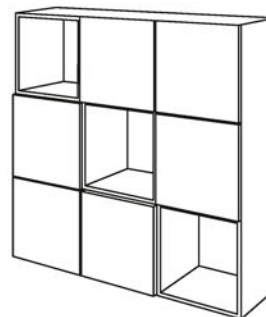

32 Rails et profilés

Dimensions (cm)	Référence
l. 150 x H. 225	5059340008929
l. 200 x H. 225	5059340008936

33 Accessoires pour portes coulissantes

Dimensions (cm)	Référence
Fermeture amortie	5059340009063
Ouverture amortie	5059340009070

*Voir conditions en dernière page.

Exemples de configurations

2 caissons de l. 50 x P. 58 x H. 187,5 cm
2 portes battantes de l. 50 x H. 187,5 cm
2 poignées

2 caissons de l. 50 x P. 45 x H. 187,5 cm
2 lots de 2 tablettes de l. 50 x P. 45 cm
1 barre à rideau de 200 cm
1 rideau gris foncé de 223 x 140 cm

1 caisson de l. 50 x P. 58 x H. 225 cm
1 caisson de l. 100 x P. 58 x H. 225 cm
2 lots de 2 tablettes de l. 50 x P. 48 cm
1 barre de penderie de l. 100 cm
1 séparateur de l. 50 x H. 80,7 cm
4 tiroirs de l. 50 x P. 58 cm

1 caisson de l. 100 x P. 58 x H. 225 cm
2 tiroirs extérieurs de l. 100 x P. 58 cm
2 portes battantes de l. 50 x H. 187,5 cm
4 poignées et 4 pieds

1 caisson de l. 75 x P. 45 x H. 75 cm
4 tiroirs extérieurs de l. 75 x P. 45 cm
4 pieds réglables
4 grandes poignées