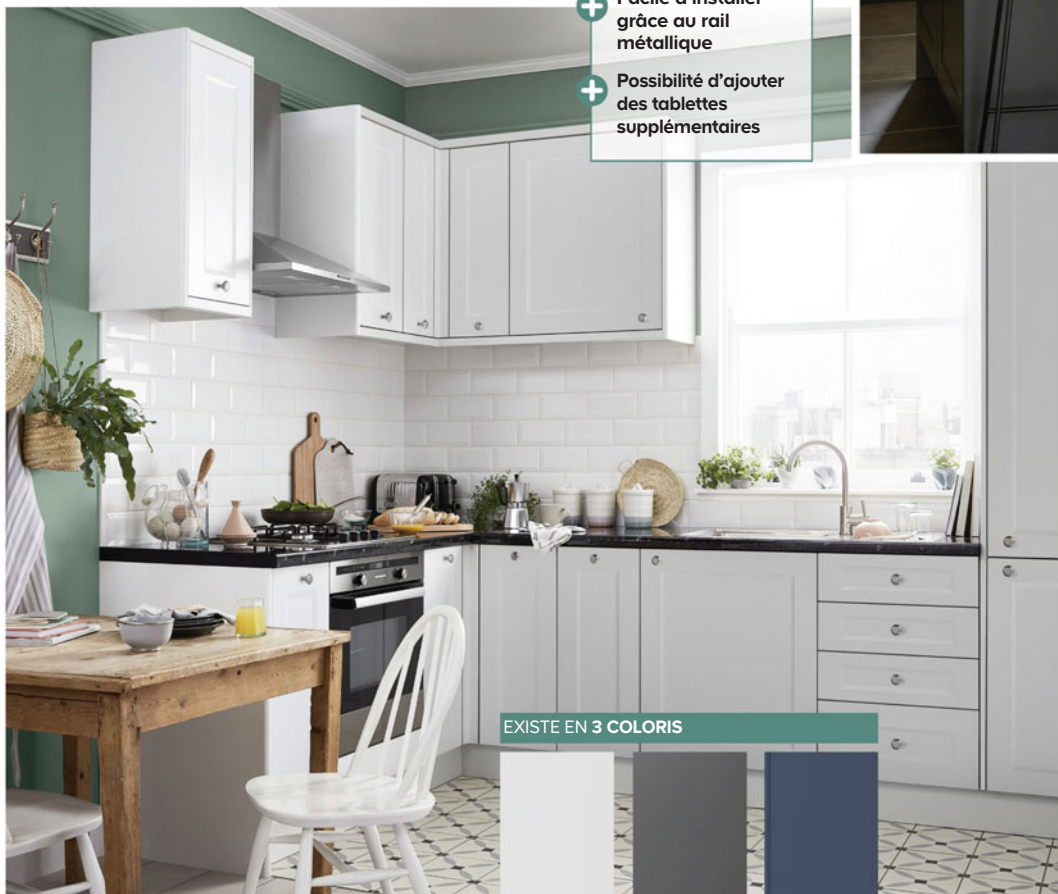

ARTEMISIA

Sobre et élégante, la cuisine Artemisia offre des portes au rendu mat et au profil moulé moderne. Contrairement à la finition brillante, l'aspect du mat est toujours le même, quel que soit l'angle ou la lumière. Intemporelle, Artemisia révèle toute la profondeur des couleurs et crée une atmosphère cosy et sophistiquée.

CAISSON :

- Panneau de particules bois et panneau de fibres haute densité (HDF)
- Papier mélaminé
- Chant avant : acrylonitrile-butadiène-styrène (ABS)

FAÇADE :

- Fibres de bois à densité moyenne (MDF)
- Épaisseur 18/20 mm
- Pressé

- + Caisson en bois certifié FSC
- + Épaisseur de 18 mm pour plus de robustesse
- + Protection ABS sur les bords avant permettant une résistance aux chocs plus efficace
- + Facile à monter grâce au système d'assemblage
- + Facile à installer grâce au rail métallique
- + Possibilité d'ajouter des tablettes supplémentaires

EXISTE EN 3 COLORIS

*Les meubles Artemisia sont garantis 25 ans (voir indication sur le produit), sous réserve d'une installation conforme aux recommandations précisées sur la notice de montage, d'une utilisation et d'un entretien adaptés aux matériaux. Les pièces amovibles essentielles à l'utilisation des produits seront disponibles pendant 3 ans à compter de la date d'achat.