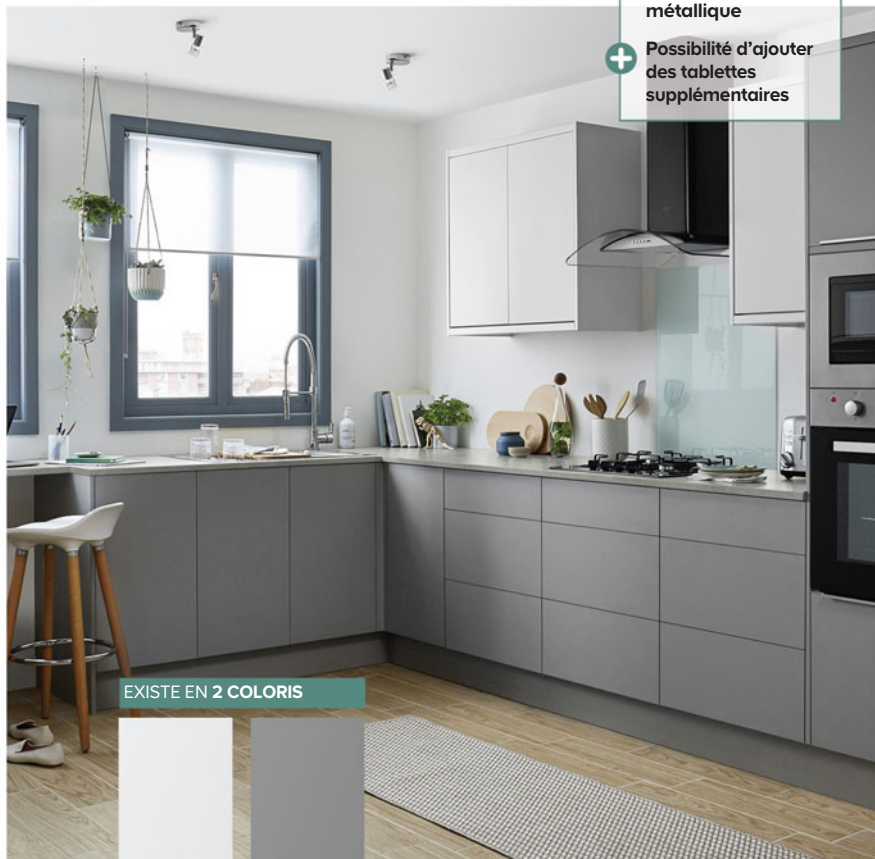

BALSAMITA

Offrez à votre cuisine une finition sobre et élégante en choisissant la gamme Balsamita. Son aspect velouté ne réfléchit pas la lumière, ce qui lui donne un rendu sophistiqué et évite les traces de doigts. Version blanche, elle s'accorde à tous les styles d'intérieur. Version grise, elle est à la fois tendance et intemporelle.

CAISSON :

- Panneau de particules bois et panneau de fibres haute densité (HDF)
- Papier mélaminé
- Chant avant : acrylonitrile-butadiène- styrène (ABS)

FAÇADE :

- Panneau aggloméré
- Épaisseur 16 mm
- Découpe sur-mesure et pose de bande de chant

- + Caisson en bois certifié FSC
- + Épaisseur de 18 mm pour plus de robustesse
- + Protection ABS sur les bords avant permettant une résistance aux chocs plus efficace
- + Facile à monter grâce au système d'assemblage
- + Facile à installer grâce au rail métallique
- + Possibilité d'ajouter des tablettes supplémentaires