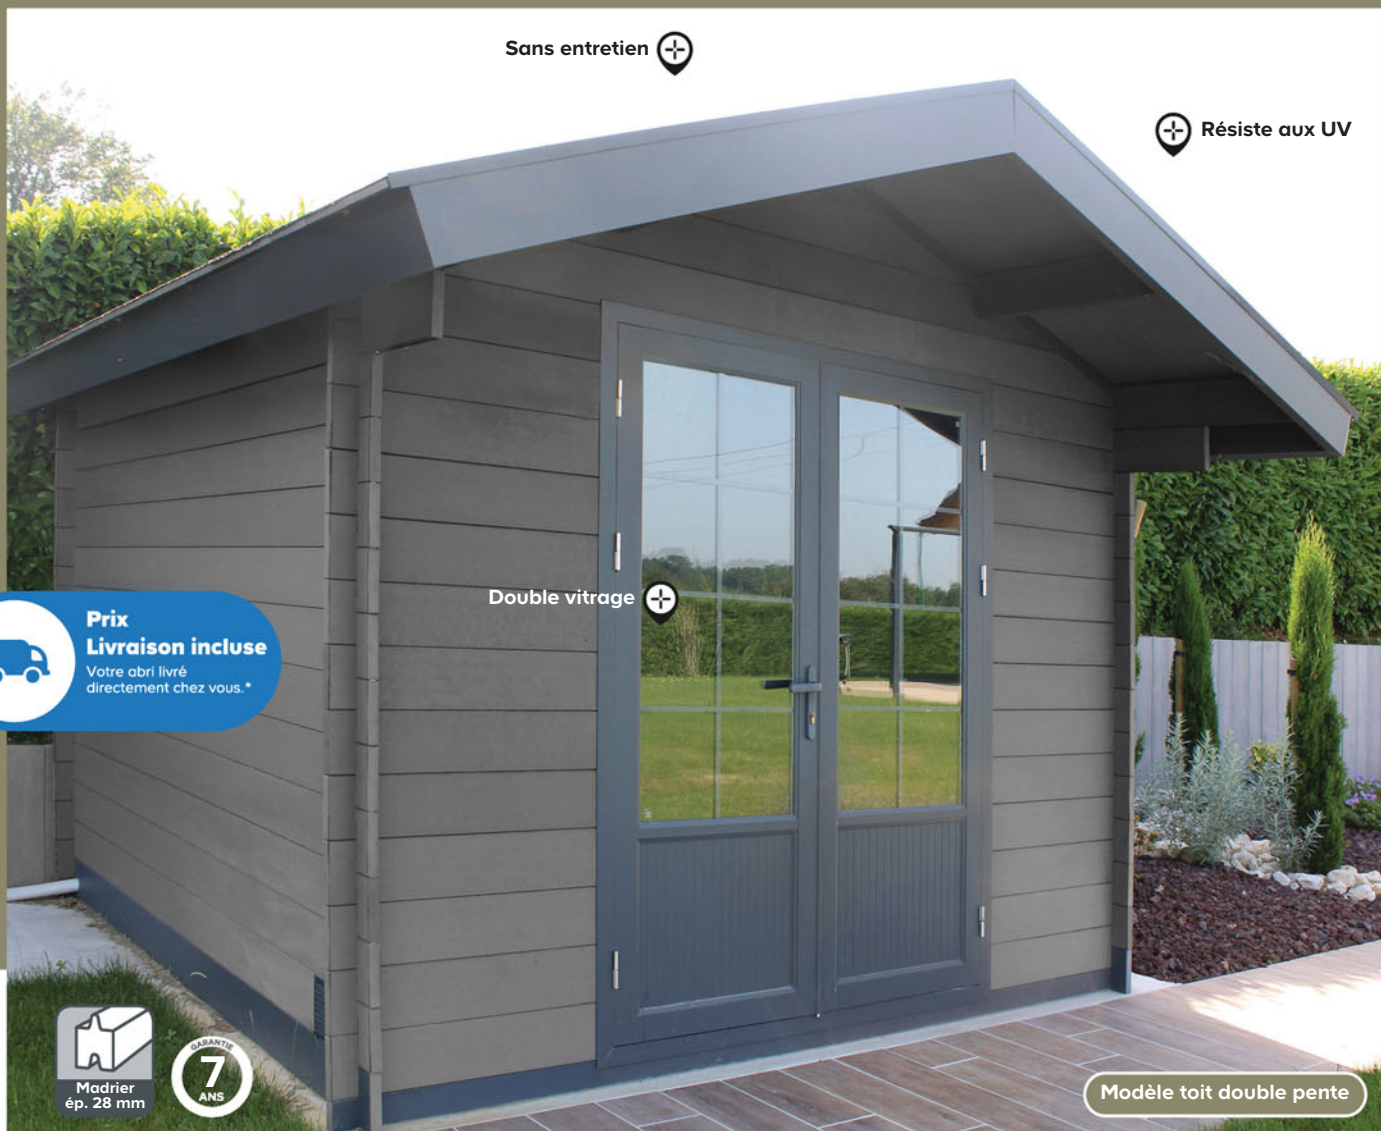

Exemple de montage du kit d'extension sur l'abri Oakland 7511

Avant extension
Surface int. 5,25 m²

Après extension
Surface int. 7,72 m²

Exemple de montage du kit d'extension sur l'abri Oakland 759

Avant extension
Surface int. 6,51 m²

Après extension
Surface int. 8,98 m²

LES ABRIS COMPOSITE : esthétique et durabilité

Modèle toit monopente

Modèle toit double pente avec auvent

Modèle toit plat avec auvent

Abri Composite

Toiture en lames composite à recouvrir. Double porte battante en aluminium avec double vitrage verre ép. 4/6/4 mm. Gris. Plancher vendu séparément.