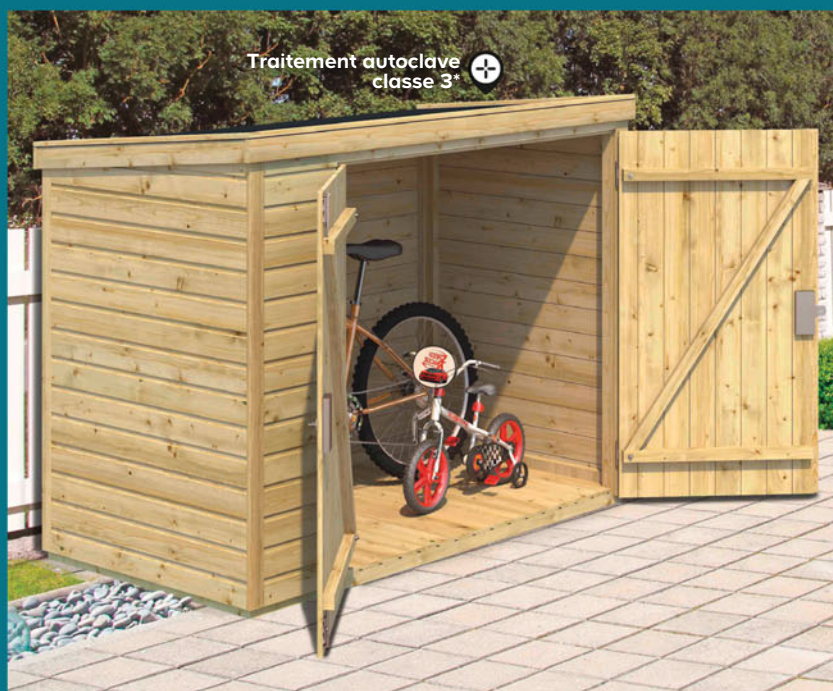

Range-vélos en sapin du Nord Sepik 2000 L
Surf. int. 1,51 m². Dim. ext. hors tout l. 1,87 x P. 0,98 x H. 1,43 m.
Panneaux et toiture ép. 16 mm, couverture en feutre bitumeux provisoire.
Verrouillable (cadenas vendu séparément).
Réf. 3663602947806.