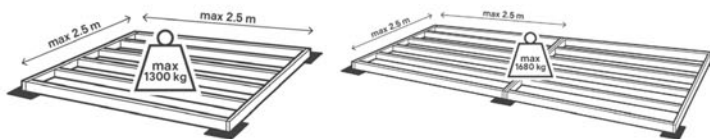

Plus besoin de dalle en béton pour installer votre abri.

NOUVEAU

Lot 2 bases de fondation pour abri

En acier galvanisé.
Réf. 5059340270814.