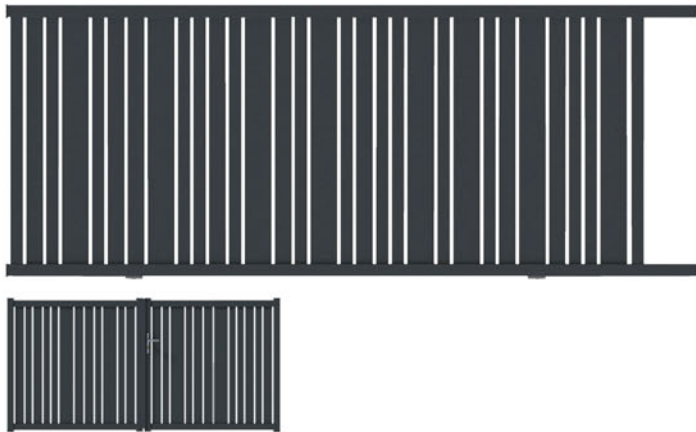

Version battant

Gènes

- Portail battant : Section montants 70 x 45 mm. Section traverses 70 x 35 mm. Haut. 1,52 m.
- Portail coulissant : Section montants 70 x 35 mm. Section traverses 70 x 45 mm. Haut. 1,50 m.

Réversible. Motorisable*.

DÉSIGNATION	LARG.	DISTANCE ENTRE LES PILLIERS	RÉF.
PORTILLON	1 m	1,05 m	3614110177193
PORTAIL BATTANT	3 m	3,07 m	3614110177179
PORTAIL BATTANT	3,50 m	3,57 m	3614110177186
PORTAIL COULISSANT	3,50 m	3,44 m	3614110177209
PORTAIL COULISSANT	4 m	3,94 m	3614110177216