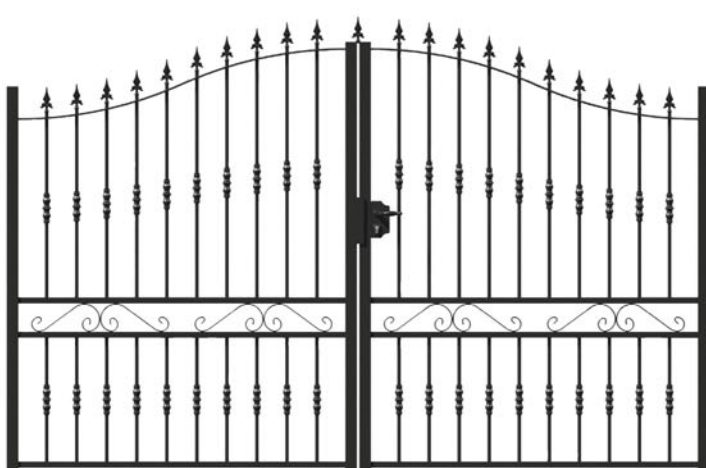

jardimat FABRICATION FRANÇAISE **5 ANS** GARANTIE **RAL 9005** Noir intense

Chaprais

Section montants 50 x 50 mm. Section traverses basses 40 x 27 mm / traverses hautes 40 x 8 mm. Haut. 1,65/2 m. Poussant droit. Avec quincaillerie de pose. Noir. Recouvert d'une peinture époxy.

DÉSIGNATION	LARG.	DISTANCE ENTRE LES PILLIERS	RÉF.
PORTILLON	1 m	1,05 m	3614110101150
PORTAIL	3 m	3,07 m	3614110071293