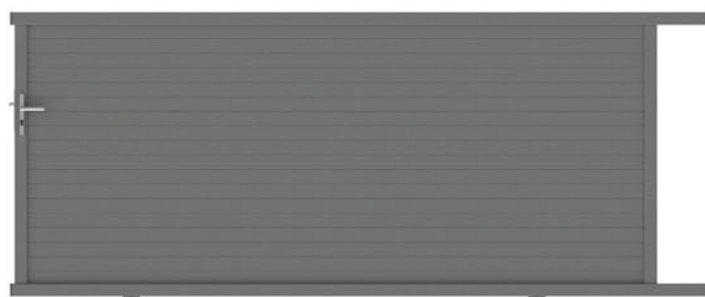

jardimat FABRICATION FRANÇAISE **10 ANS** GARANTIE

RAL 7037 Gris sablé

Auteuil

Section montants 70 x 35 mm. Section traverses 70 x 45 mm. Haut. 1,55 m. Avec quincaillerie de pose. Réversible. Motorisable*.

DÉSIGNATION	LARG.	DISTANCE ENTRE LES PILLIERS	RÉF.
PORTILLON	1 m	1,05 m	3614110043450
PORTAIL	3 m	2,94 m	3614110043375
PORTAIL	3,50 m	3,44 m	3614110043399
PORTAIL	4 m	3,94 m	3614110043382

*Voir conditions en magasin.
Voir prix en magasin et sur castorama.fr