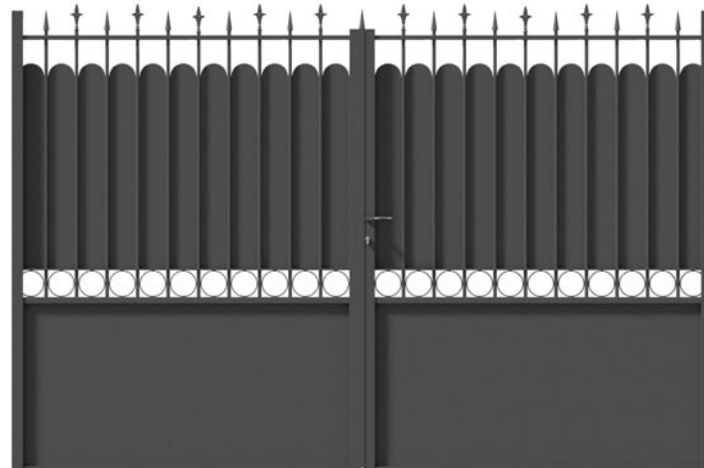

jardimat FABRICATION FRANÇAISE **5 ANS** GARANTIE **RAL 9005** Noir intense

Ronchaux

Section montants 50 x 50 mm. Section traverses basses 40 x 27 mm / traverses hautes 30 x 20 mm. Haut. 1,85 m. Poussant droit. Avec quincaillerie de pose. Noir. Recouvert d'une peinture époxy.

DÉSIGNATION	LARG.	DISTANCE ENTRE LES PILLIERS	RÉF.
PORTILLON	1 m	1,05 m	3614110101006
PORTAIL	3 m	3,07 m	3614110060792