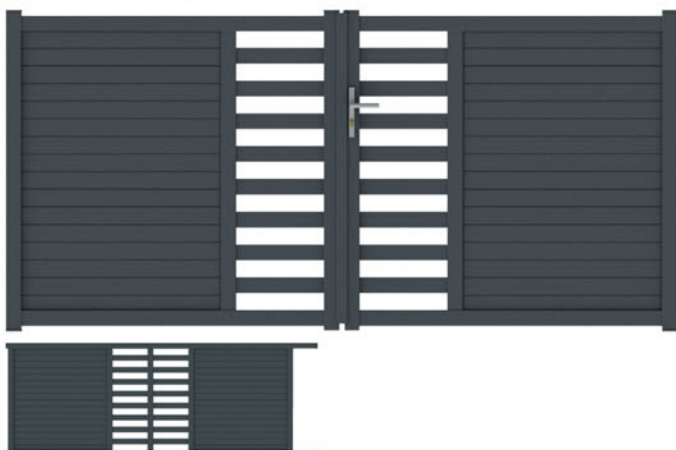

jardimat FABRICATION FRANÇAISE **GARANTIE 10 ANS**
Existe en RAL 7016 Gris anthracite RAL 9016 Blanc

Version coulissant

Courtrai

- Portail battant : Section montants 70 x 45 mm. Section traverses 70 x 35 mm. Haut. 1,46 m
- Portail coulissant : Section montants 70 x 35 mm. Section traverses 70 x 45 mm. Haut. 1,42 m.

Réversible. Motorisable*.

DÉSIGNATION	COULEUR	LARG.	DISTANCE ENTRE LES PILLIERS	RÉF.
PORTILLON	Anthracite	1 m	1,05 m	3614110177469
PORTAIL BATTANT	Anthracite	3 m	3,07 m	3614110177445
PORTAIL BATTANT	Anthracite	3,50 m	3,57 m	3614110177452
PORTAIL COULISSANT	Blanc	3,50 m	3,44 m	3614110177476
PORTAIL COULISSANT	Blanc	4 m	3,94 m	3614110177483

jardimat FABRICATION FRANÇAISE **GARANTIE 10 ANS**
Existe en RAL 7016 Gris anthracite