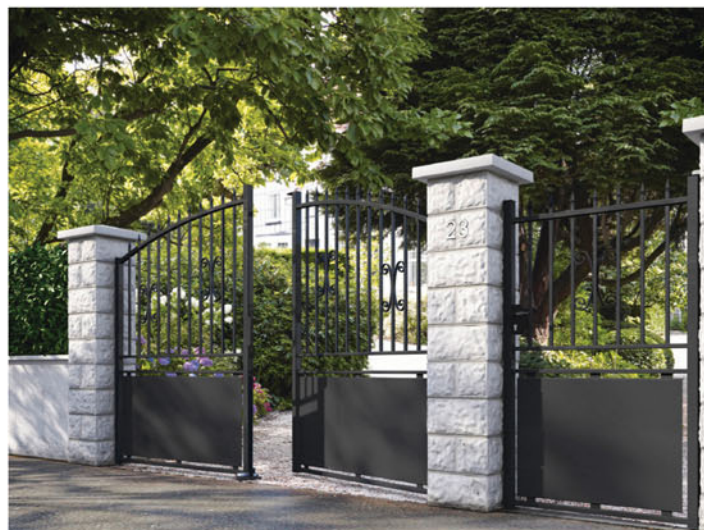

jardimat FABRICATION FRANÇAISE **5 ANS** GARANTIE **RAL 9005** Noir intense

Gordes

Section montants 50 x 50 mm, traverses basses 40 x 27 mm et hautes 35 x 20 mm. Haut. 1,50/1,70 m. Poussant droit. Avec quincaillerie de pose. Noir. Recouvert d'une peinture époxy.

DÉSIGNATION	LARG.	DISTANCE ENTRE LES PILLIERS	RÉF.
PORTILLON	1 m	1,05 m	3614110051370
PORTAIL	3 m	3,07 m	3614110051387
PORTAIL	3,50 m	3,57 m	3614110051479