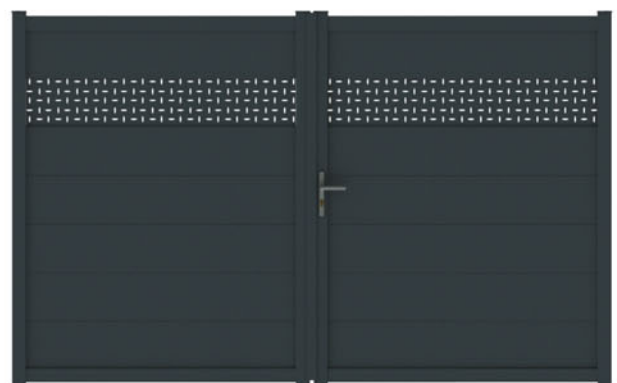

jardimat FABRICATION FRANÇAISE

Garantie 10 ANS

RAL 7016 Gris anthracite

Sisteron

Section montants 70 x 45 mm. Section traverses 70 x 35 mm. Haut. 1,91 m. Réversible. Avec quincaillerie de pose. Motorisable*.

DÉSIGNATION	LARG.	DISTANCE ENTRE LES PILLIERS	RÉF.
PORTILLON	1 m	1,05 m	3614110177582
PORTAIL	3 m	3,07 m	3614110177568
PORTAIL	3,50 m	3,57 m	3614110177575