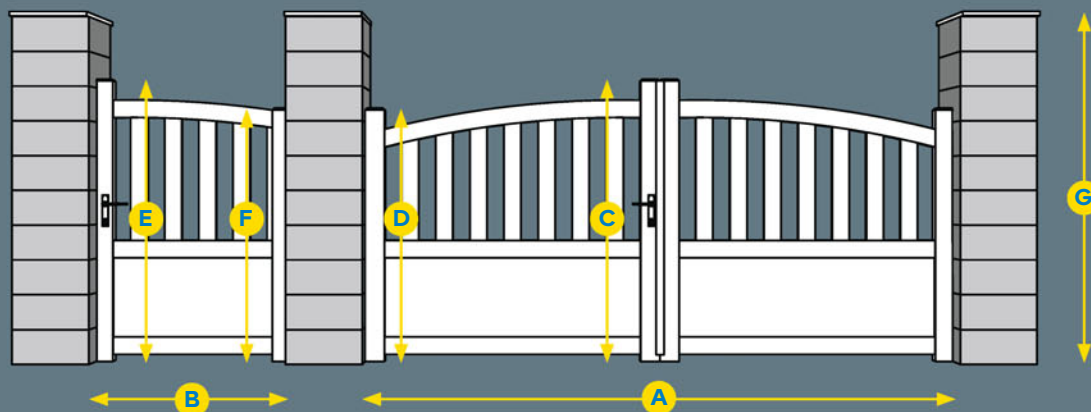

Les 2 vantaux constituant le portail s'ouvrent vers l'intérieur ou l'extérieur. Afin de ménager le passage d'un véhicule, les portes peuvent pivoter de 90° à 180°.

L'OUVERTURE COULISSANTE

Le portail est constitué d'un vantail d'un seul tenant qui coulisse latéralement soit vers la droite, soit vers la gauche. Le plus souvent, un rail de guidage est installé au sol, excepté pour les portails coulissants autoportants qui sont suspendus.

COMMENT PRENDRE LES COTES ?

Avant de commander votre portail, munissez-vous d'un mètre ruban ou d'un mètre laser pour prendre les cotes de votre futur portail. Une étape importante pour assurer le bon fonctionnement et la bonne installation de votre portail.

Quel que soit votre modèle de portail, la démarche à suivre pour la prise de cote est toujours la même : mesurer la largeur et la hauteur du portail et de son emplacement. Les mesures de portail se font en millimètre (mm).