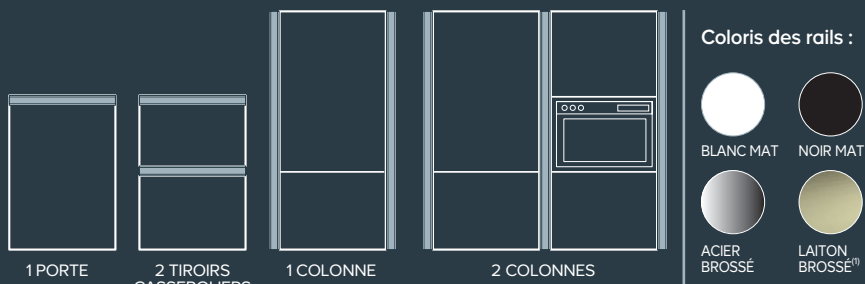

Et découvrez vite l'ensemble
de nos cuisines sur

[castorama.fr](https://www.castorama.fr)

STEVIA & CARAWAY INNOVO

CARAWAY INNOVO, le nouveau concept de cuisine sans poignée

LE SYSTÈME DE RAIL ERGONOMIQUE, INTÉGRÉ AU CAISSON PERMET D'APPORTER UN STYLE ÉPURÉ ET MODERNE À VOTRE CUISINE.

LES COMPOSITIONS :

POUR CAISSON BAS ET COLONNE

Choisissez votre couleur de rail, positionnez-le dans l'encoche du caisson, et profitez de l'esthétique et de l'ergonomie de votre cuisine !

TOUS LES RANGEMENTS INTÉRIEURS PEBRE ET LES TIROIRS SOTO SONT COMPATIBLES AVEC LES CAISSONS CARAWAY INNOVO.

[®]Disponible à partir de 09/2023.

**FLASHÉZ &
DÉCOUVREZ**
Toute la gamme
CARAWAY INNOVO

Rails noir mat

Rails blanc mat

Rails acier brossé

Rails noir mat

Rails laiton brossé

Créez une cuisine à votre goût avec le plan cuisine - 3D