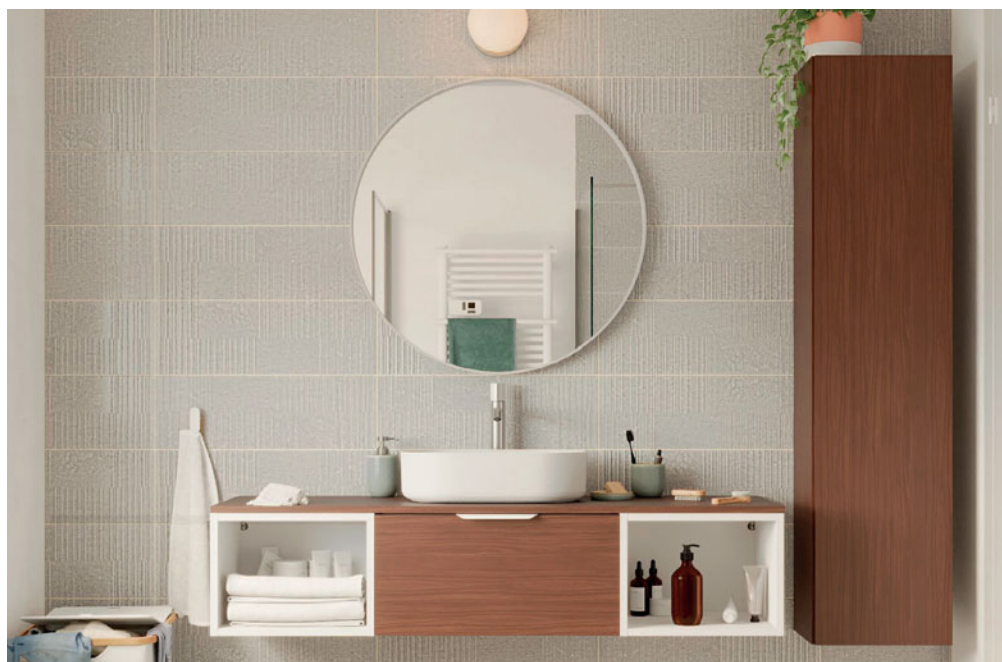

## 5 Choisissez vos meubles complémentaires

**Colonne**

L.35 x H.150 x P.30 cm  
Colonne réversible

**Demi-colonne\*\***

L.35 x H.80 x P.30 cm  
Colonne réversible  
Plage de dépose sur le dessus

\*\*Vendu avec plan de toilette aux dimensions de la demi-colonne.