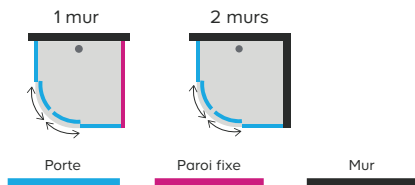

Les accès d'angle

Ils optimisent l'espace de votre salle de bains et facilitent l'accès à la douche.

Accès d'angle circulaire

2 configurations existantes selon votre espace :

Taille	Verre transparent profilé	Verre transparent profilé	Verre transparent profilé	Verre miroir profilé
80 x 80 cm	-	5063022042668	-	-
90 x 90 cm	-	5063022042699	5059340418759	-

Accès d'angle circulaire avec ouverture latérale

Exclu web

Taille	Verre transparent profilé	Verre transparent profilé	Verre transparent profilé	Verre miroir profilé
80 x 120 cm ouverture droite	-	5063022042507	5063022042583	-
80 x 120 cm ouverture gauche	-	5063022042545	5063022042620	-