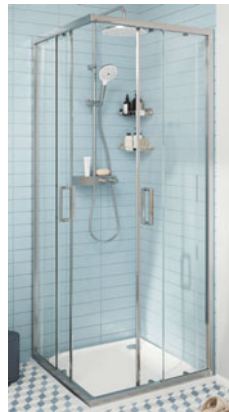

Les accès d'angle

Ils optimisent l'espace de votre salle de bains et facilitent l'accès à la douche.

Accès d'angle circulaire

2 configurations existantes selon votre espace :

Taille	Verre transparent profilé	Verre transparent profilé	Verre transparent profilé	Verre miroir profilé
80 x 80 cm	-	5063022042668	-	-
90 x 90 cm	-	5063022042699	5059340418759	-

Accès d'angle circulaire avec ouverture latérale

Exclu web

Taille	Verre transparent profilé	Verre transparent profilé	Verre transparent profilé	Verre miroir profilé
80 x 120 cm ouverture droite	-	5063022042507	5063022042583	-
80 x 120 cm ouverture gauche	-	5063022042545	5063022042620	-