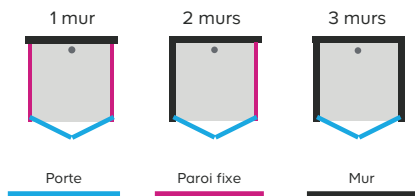

VERRE MIROIR

Chromé

Disponibilité des finitions en fonction des systèmes d'ouverture et dimensions

Les portes pivotantes

Elles s'ouvrent vers l'intérieur ou vers l'extérieur de la douche tout en dégagant parfaitement le passage.

6 configurations existantes selon votre espace :

Portes pivotantes ouverture totale

Taille	Verre transparent profilé	Verre transparent profilé	Verre transparent profilé	Verre miroir profilé
70 cm	-	5063022042415	-	-
80 cm	-	5063022042422	5063022042446	5063022042439
90 cm	-	5063022042453	5063022042477	5063022042460

Portes pivotantes ouverture faible encombrement

Taille	Verre transparent profilé	Verre transparent profilé	Verre transparent profilé	Verre miroir profilé
80 cm	-	5063022042354	-	5063022042361
90 cm	-	5063022042378	-	5063022042385
100 cm	-	-	-	5063022042392
120 cm	-	-	-	5063022042408

Les portes battantes

Elles offrent un accès large à l'espace douche tout en nécessitant peu d'espace de débattement.

3 configurations existantes selon votre espace :

Taille	Verre transparent profilé	Verre transparent profilé	Verre transparent profilé	Verre miroir profilé
80 cm	-	5063022042484	-	-
90 cm	-	5063022042491	-	-