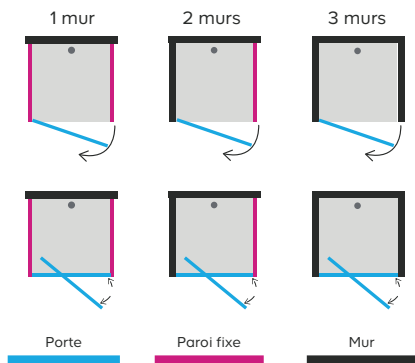

1 mur

2 murs

3 murs

Paroi fixe

Ouverture porte

3 CHOISISSEZ VOTRE SYSTÈME D'OUVERTURE

Pivotante totale ou faible encombrement

Battante

VERRE MIROIR

Chromé

Disponibilité des finitions en fonction des systèmes d'ouverture et dimensions

Les portes pivotantes

Elles s'ouvrent vers l'intérieur ou vers l'extérieur de la douche tout en dégagant parfaitement le passage.

6 configurations existantes selon votre espace :

Portes pivotantes ouverture totale

Taille	Verre transparent profilé	Verre transparent profilé	Verre transparent profilé	Verre miroir profilé
70 cm	-	5063022042415	-	-
80 cm	-	5063022042422	5063022042446	5063022042439
90 cm	-	5063022042453	5063022042477	5063022042460

Portes pivotantes ouverture faible encombrement

Taille	Verre transparent profilé	Verre transparent profilé	Verre transparent profilé	Verre miroir profilé
80 cm	-	5063022042354	-	5063022042361
90 cm	-	5063022042378	-	5063022042385
100 cm	-	-	-	5063022042392
120 cm	-	-	-	5063022042408