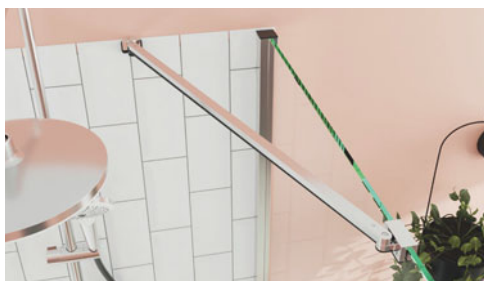

Taille			
70 cm ajustable	5063022504999	5063022047564	5059340497839