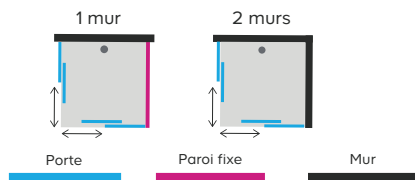

Taille	Verre transparent profilé	Verre transparent profilé	Verre transparent profilé	Verre miroir profilé
80 + 45 cm	5063022042071	5063022042057	5063022042088	5063022042064

Les accès d'angle

Ils optimisent l'espace de votre salle de bains et facilitent l'accès à la douche.

Accès d'angle circulaire

2 configurations existantes selon votre espace :

Taille	Verre transparent profilé	Verre transparent profilé	Verre transparent profilé	Verre miroir profilé
80 x 80 cm	-	5063022042668	-	-
90 x 90 cm	-	5063022042699	5059340418759	-

Accès d'angle circulaire avec ouverture latérale

Exclu web

Taille	Verre transparent profilé	Verre transparent profilé	Verre transparent profilé	Verre miroir profilé
80 x 120 cm ouverture droite	-	5063022042507	5063022042583	-
80 x 120 cm ouverture gauche	-	5063022042545	5063022042620	-

Accès d'angle droit

2 configurations existantes selon votre espace :

Receveur inclus

Taille	Verre transparent profilé	Verre transparent profilé	Verre transparent profilé	Verre miroir profilé
80 x 80 cm	-	5063022042729	5063022042743	5063022042736
90 x 90 cm	-	5063022042750	-	5063022042767