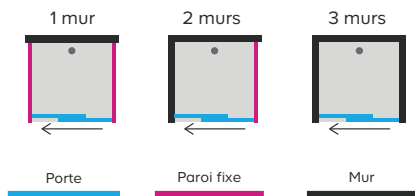

6 configurations existantes selon votre espace :

Portes pivotantes ouverture totale

Taille	Verre transparent profilé	Verre transparent profilé	Verre transparent profilé	Verre miroir profilé
70 cm	-	5063022042415	-	-
80 cm	-	5063022042422	5063022042446	5063022042439
90 cm	-	5063022042453	5063022042477	5063022042460

Portes pivotantes ouverture faible encombrement

Taille	Verre transparent profilé	Verre transparent profilé	Verre transparent profilé	Verre miroir profilé
80 cm	-	5063022042354	-	5063022042361
90 cm	-	5063022042378	-	5063022042385
100 cm	-	-	-	5063022042392
120 cm	-	-	-	5063022042408

Les portes battantes

Elles offrent un accès large à l'espace douche tout en nécessitant peu d'espace de débattement.

3 configurations existantes selon votre espace :

Taille	Verre transparent profilé	Verre transparent profilé	Verre transparent profilé	Verre miroir profilé
80 cm	-	5063022042484	-	-
90 cm	-	5063022042491	-	-

Les portes coulissantes

Faciles à manipuler, elles permettent également un accès simple et confortable à la douche.

3 configurations existantes selon votre espace :

Taille	Verre transparent profilé	Verre transparent profilé	Verre transparent profilé	Verre miroir profilé
100 cm	-	5063022042149	-	5063022042156
120 cm	5063022042187	5063022042163	5059340418704	5063022042170
120 cm PMR	-	5063022042231	-	-
140 cm	-	5063022042194	5063022042217	5063022042200
160 cm	-	-	-	5063022042224