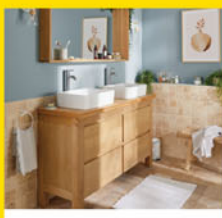

Meuble Harmon