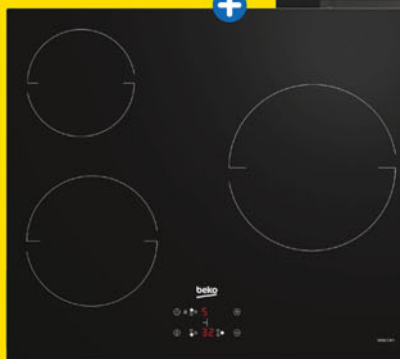

- Grand écran d'affichage
- Parois catalytiques latérales + fond
- Fonction Booster

Lot plaque de cuisson + four

Plaque induction HI163400MT 3 zones 219 €

En verre noir. l. 58 x P. 51 x H. 5,5 cm. 5900 W.