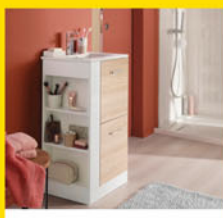

Meuble Waneta