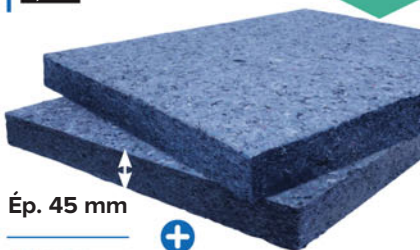

Ép. 45 mm

+ Émissions dans l'air A+(^a)

metisse
L'isolation durable

R* 1,15
Lambda* 0,039

Laine de coton Métisse®
Panneau de 0,72 m² soit 8,06 € le m². L. 1,20 x l. 0,60 m.
Isolation thermique et acoustique. À recouvrir idéalement d'un pare-vapeur. Réf. 3700807100138.
Existe en ép. 100 cm^l.

Prix sans la carte : 6,45 € le panneau soit 8,96 € le m²

Cloisons

Arrivage

9[€]₆₇
Panneau mousse acoustique, le m²
Quantité limitée
4100 pièces**

+ Émissions dans l'air A+(^a)
+ Réduction de la propagation des bruits jusqu'à 8 dB(^b)