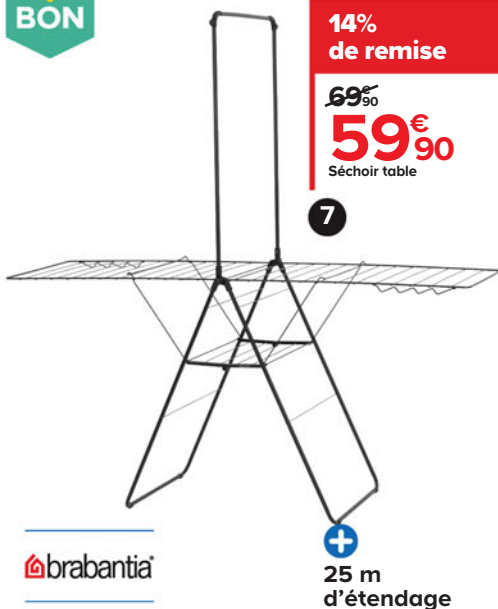

6

Jauter NF

Thermostat
tactile +

Barre
rétractable
et 3 patères +

Fabriqué à partir de 39%
de matières recyclées
et recyclable à 97%⁽³⁾

14%
de remise

69€
59€⁹⁰
Séchoir table

7