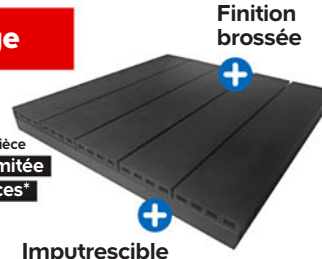

Coffre de rangement Woody's

L. 117 x P. 45 x H. 56 cm. En polypropylène. Traité anti-UV. Sans entretien. Verrouillable (cadenas vendu séparément). Coloris taupe aspect bois. Réf. 8009371903059. Existe en **90 L 26,90 € 23,90 €** Réf. 8009371017336.

Arrivage
16€₉₀
Dalle en composite, la pièce
Quantité limitée
10 032 pièces*