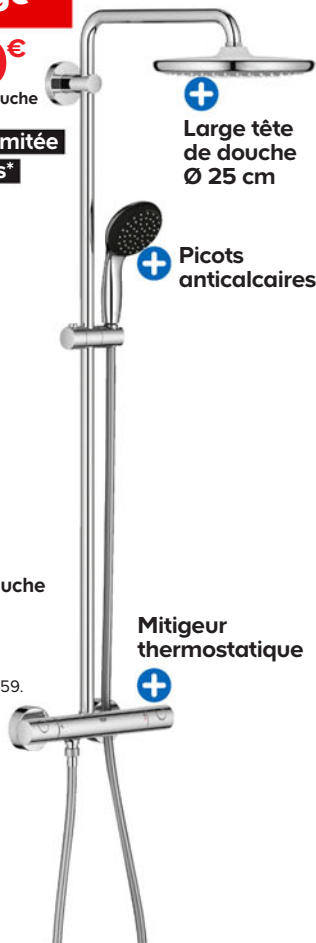

Mitigeur thermostatique bain-douche Ecostat 1001

179,90 € 139 € Réf. 4011097799599.

Arrivage

299€

Colonne de douche
avec mitigeur

Quantité limitée

600 pièces*

Large tête
de douche
Ø 25 cm