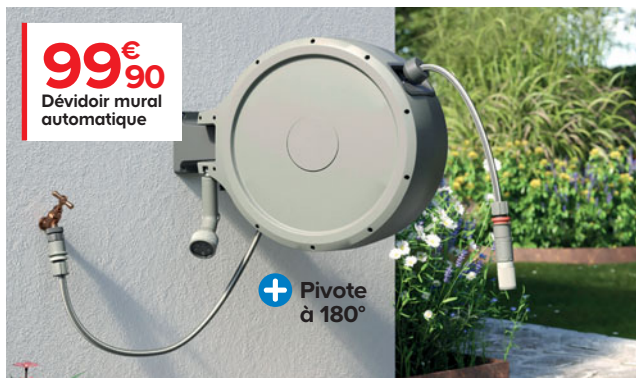

Économie d'eau

290€
Citerne souple
250 L

Récupérateur d'eau de pluie
250 L

Dimensions citerne remplie
l. 1,43 x P. 0,84 x H. 0,30 m.
Réf. 3585150010217.

+
Résiste aux
intempéries, UV
et températures
extrêmes

99€⁹⁰
Dévidoir mural
automatique

+
Pivote
à 180°

verve

Dévidoir mural automatique

En PVC, polypropylène recyclé et acier. Avec 35 m de tuyau Ø 11 mm, pistolet (2 réglages), raccords de tuyau, 1 adaptateur de robinet (12,5/19/25 mm) et 1 tuyau de raccordement 2 m. Réf. 5059340250977.