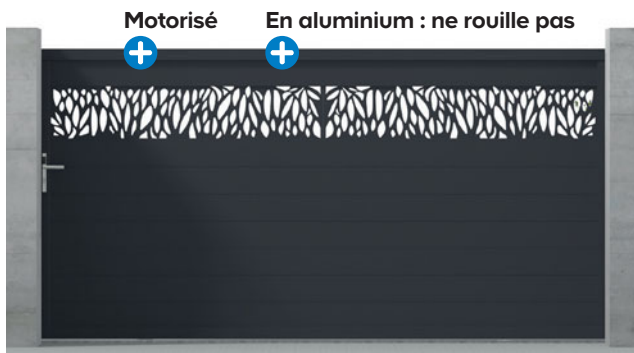

Scannez
ce QR et
retrouvez
toutes les
formules

swap

**BON
+
BON**

13% de remise

Nouveau

~~14[€]₉₅~~
12[€]₉₅
Carrelage extérieur, le m²

Carrelage extérieur Bodo 45 x 45 cm
24,23 € 18,39 € le carton de 1,42 m². Grès cérame émaillé. Décor beige. Aspect pierre, finition mate. Groupe 3 : passage fréquent. Mohs 6 : peu rayable. R10 : adhérence élevée. Réf. 8435433587255.