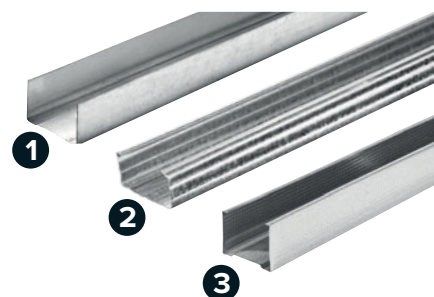

2€70

Plaque de
plâtre, le m²

COV A+^(a) : participe +
à la préservation
de la qualité
de l'air intérieur

Bords +
amincis

Plaque standard
BA13 NF

8,10 € la plaque de 3 m².
H. 2,50 x l. 1,20 m.
Ép. 13 mm.
Pour pièces sèches.
Réf. 3334160144715/
8435028308289.

29€90

Lot de 10 rails,
fourrures ou montants

1. Rail R48 Les 10. En acier galvanisé. Long. 3 m.
Larg. 48 mm. À fixer au sol et au plafond. Réf. 3454976951120.

2. Fourrure F45 Les 10. En acier galvanisé. Long. 3 m. Larg. 45 mm.
À insérer verticalement dans les rails. Réf. 3454976951106.