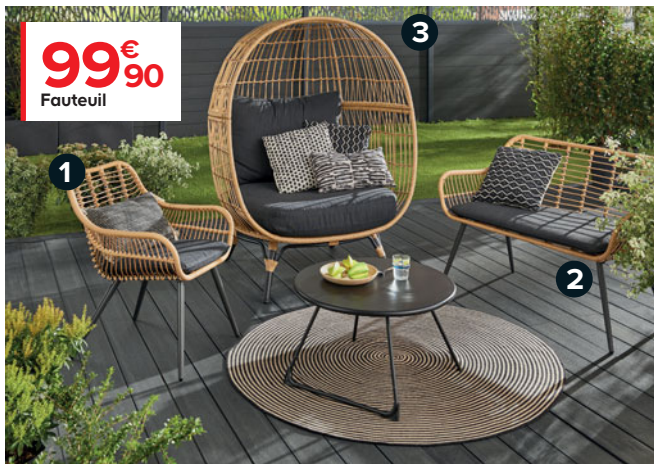

99€⁹⁰
Fauteuil

3

1

2

GoodHome

Mobilier Apolima

Structure en acier, revêtement effet rotin. À monter soi-même. Coussins de décoration et tapis vendus séparément. Présenté avec la table basse Nova®.

1. Fauteuil **99,90 €** L. 61 x l. 70 x H. 81 cm. Avec coussin d'assise. Réf. 3663602424147.
2. Banc **149 €** l. 120 x P. 66 x H. 81 cm. Avec coussin d'assise. Réf. 5036581055950.
3. Cœuf **429 €** l. 114,5 x P. 110 x H. 151 cm. Avec coussin dos et assise. Réf. 5036581055967. Existe œuf version enfant, œuf suspendu ou fauteuil à bascule®.

Prix carte

129€

Barbecue charbon de bois

Sans carte : 149€