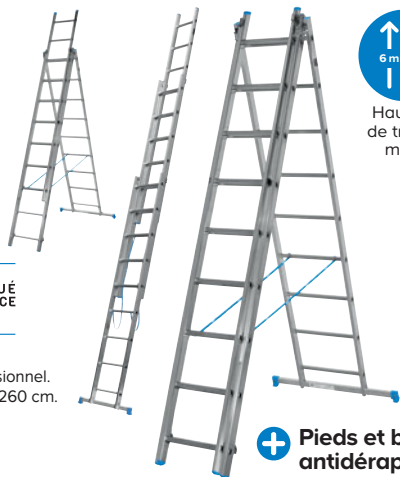

Cuve à enterrer 4100 L

Monobloc, sans soudure. Avec rehausse pour installation hors-gel. Réf. 4023122278306.

+ Pivote à 360°

189€

Échelle

Multiposition +

Hauteur
de travail
maxi

Échelle multiposition