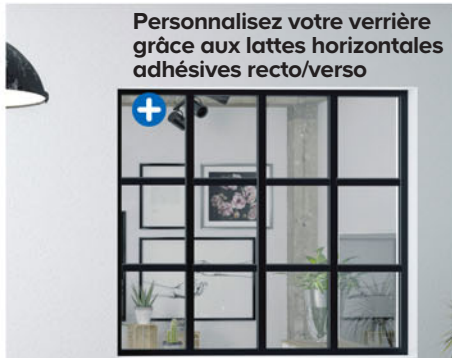

Personnalisez votre verrière
grâce aux lattes horizontales
adhésives recto/verso