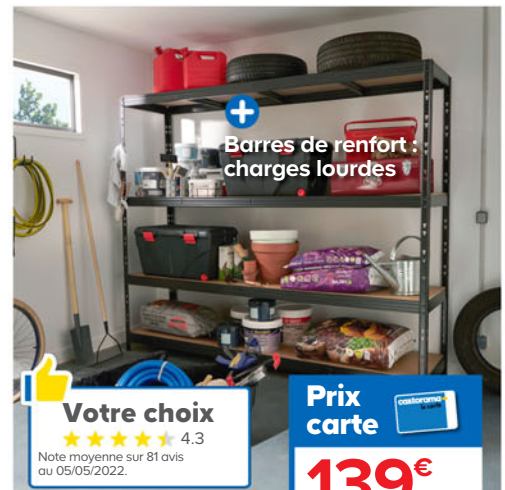

Barres de renfort : charges lourdes

Notre choix

★★★★★ 4.3

Note moyenne sur 81 avis au 05/05/2022.

Garantie 5 ANS

450 KG^{MAXI} PAR PLATEAU

Étagère métal

Réf. 5059340372174.

Prix sans la carte : 165 €

Prix carte

~~139,90~~
139,90

Étagère XXL

Sans carte : 165 €