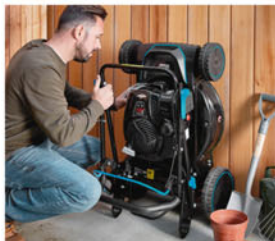

Filtre à air +
longue durée

+
Système
antivibration

299€

Tondeuse
thermique 140 cc

3 en 1 :
mulching**, éjection latérale +
ou bac de ramassage

Tondeuse thermique tractée
MAC 140 CC

Moteur Briggs & Stratton 550E, 140 cc. Surface
conseillée jusqu'à 1000 m². Larg. de coupe 46 cm.
Réglage haut. de coupe centralisé 7 positions
de 25 à 75 mm. Bac 60 L. Garantie 2 ans.
Réf. 5059340124506.