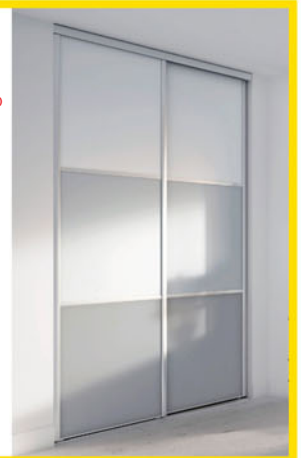

*Pour l'ensemble des magasins participant à l'opération. (1) Panneau de Particules Surfaccé Mélangé. (2) Voir prix en magasin et sur castorama.fr (3) Hors promotions et commandes en cours.

(4) Charge maximale uniformément répartie.

EXCLU CARTE

-10%

SUR TOUS VOS PROJETS RANGEMENT DÈS 1000 € D'ACHATS

Hors promotions et commandes en cours. Voir conditions en page 3.