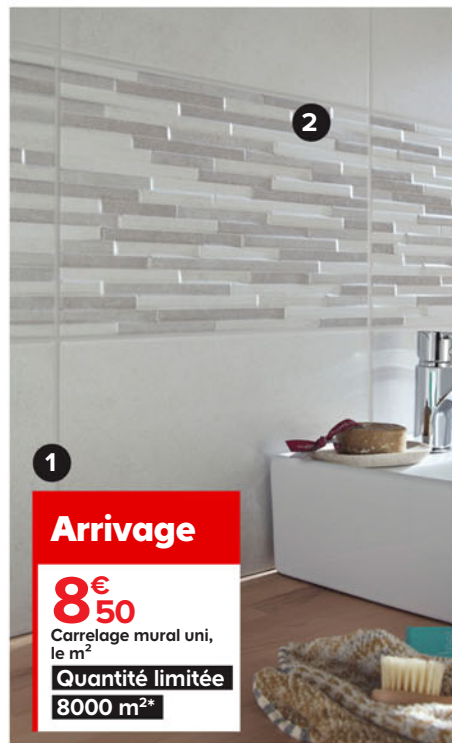

1

Arrivage

**8€
50**

Carrelage mural uni,
le m²

Quantité limitée
8000 m^{2*}

Série faïence mural Leeds

Faïence. Aspect pierre.

1 - Uni gris 25 x 40 cm 8,50 €