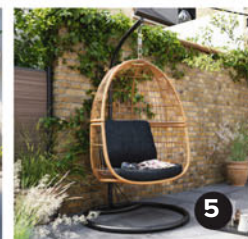

Oeuf suspendu

GoodHome

Mobilier Apolima

Structure en acier, revêtement effet rotin. À monter soi-même. Coussins de décoration et tapis vendus séparément⁽¹⁾.

1 - Fauteuil **89,90 €** L. 61 x l. 70 x H. 80 cm.

Avec coussin d'assise. Réf. 3663602424147.

2 - Banc **129 €** l. 120 x P. 66 x H. 81 cm.

Avec coussin d'assise. Réf. 5036581055950.

3 - Oeuf **399 €** l. 114,5 x P. 110 x H. 151 cm. Avec coussins dos et assise.

Réf. 5036581055967. Existe en version enfant⁽¹⁾.

Présenté avec la table pliante Nova noire Ø 65,5 cm **34,90 €** Réf. 5059340124827.

Castorama
vous
accompagne

Location
véhicule

À partir de **8,90 €** la demi-heure,
carburant et kilométrage inclus⁽²⁾