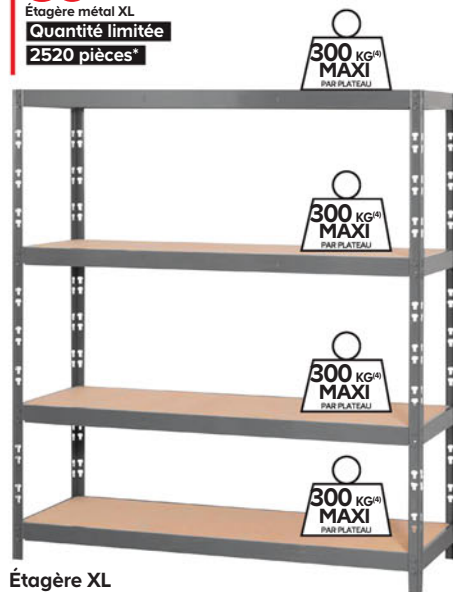

Étagère XL
L. 200 x P. 50 x H. 185 cm. En acier époxy anthracite.
4 plateaux en panneau de particules. À monter soi-même.
Garantie 2 ans. Réf. 5059340400303.

⁽¹⁾Panneau de Particules Surfacé Mélaminé. ⁽²⁾Hors promotions et commandes en cours. ⁽³⁾Voir prix en magasin ou sur castorama.fr ⁽⁴⁾Charge maximale uniformément répartie. ⁽⁵⁾Offre valable du 1/03 au 3/04/2023 (selon ouverture des magasins le dimanche) sur présentation de la carte de fidélité en cours de validité. Offre valable sur l'achat des meubles, équipements et accessoires de la gamme Atomia. Hors promotions et commandes en cours et produits déjà remisés. Non cumulable avec le 5% de bienvenue et les 10% fidélité. Offre valable sur castorama.fr et en Drive 2h.