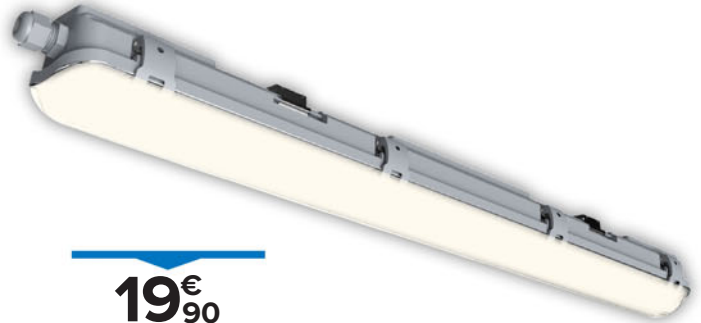

19€⁹⁰
Réglette
lumineuse

Réglette lumineuse Pagon

9 W. IP 65. 900 lumens. l. 67,9 x P. 7,3 x H. 6,4 cm. Tube LED T8. Gris.

Réf. 5059340455709. Existe en 18 W, 22 W et en version double tube*.

37€⁹⁰
Revêtement de
rénovation,
les 15 m²