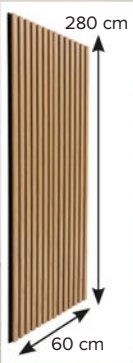

Quantité limitée

69€
Le panneau

Pose facile :
à coller ou
à clouer