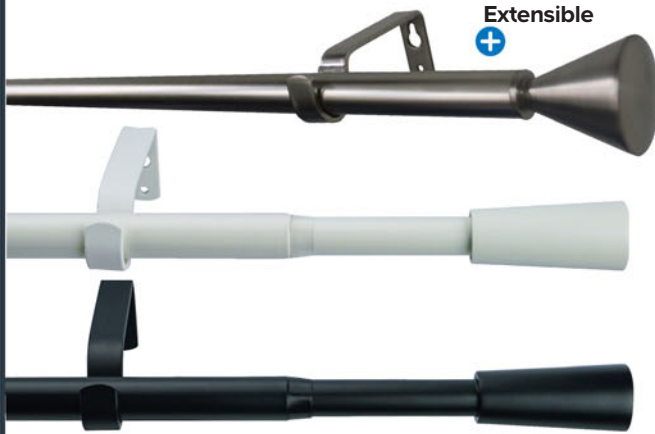

À partir de
18€⁹⁰
le kit barre à rideaux

Kits de barre à rideaux extensible

En métal. Ø 16/19 x L. 120/210 cm. Embouts cônes et supports inclus.

Modèle Athens chromé 18,90 € Réf. 3663602456346.

Modèle Anafi blanc 19,90 € Réf. 3663602456155.

Modèle Araxos noir 19,90 € Réf. 3663602453680.

Existe en longueur 200/330 cm*.

29€⁹⁰
Spot extérieur
à encastrer