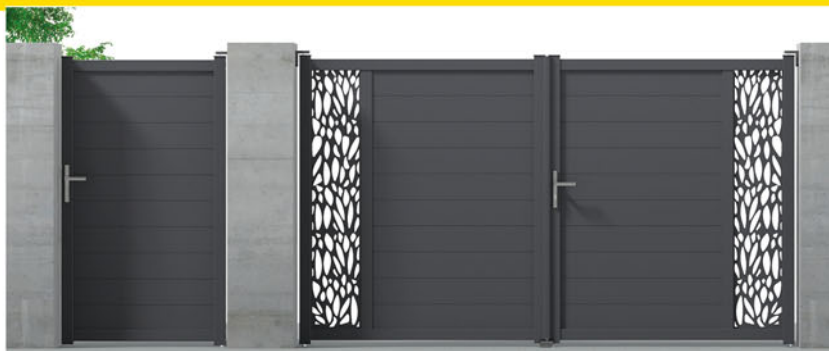

~~1599€~~

-300€

1299€

Portail coulissant
motorisé larg. 3,50 m

129,90€

X 10 MOIS

Avec le 10X SANS FRAIS
Montant total dû 1299 €

TAEF fixe 0%

Voir conditions page 2

KLIKSTROM

Portail coulissant motorisé Neva 4

Section montants 70 x 45 mm, section traverses 70 x 35 mm.
Haut. 1,676 m. Distance entre les piliers 3,44 m. Ouvrant droit.

Avec quincaillerie de pose. Gris anthracite (RAL 7021).

Réf. 5059340950730.

Existe portillon larg. 1 m ~~629€~~ 549 € Réf. 5059340950754.

Coordonné avec les **+**
clôtures à composer Neva

Moins de prise au vent : **+**
lames persiennes sur le haut

Ne rouille pas : en aluminium **+**

-25%^(a)

SUR LES PORTAILS SUR MESURE

jardimat

FABRIQUÉ
EN FRANCE

~~249€~~

-50€

199€

Interphone
vidéo

Possibilité de piloter une
caméra et un éclairage
extérieur

legrand HD

Interphone vidéo couleur Easy Kit Plus

Moniteur intérieur avec écran couleur tactile 7" (16:9). Platine de rue en aluminium avec caméra grand angle 105°. Vision nocturne. Porte-étiquette rétro-éclairée. Câblage 2 fils entre la platine de rue et le moniteur. Commande de gâche portillon, portail et éclairage extérieur. Garantie 2 ans. Réf. 3414972469814. Possibilité d'ajouter jusqu'à 3 écrans.

^(a)Hors promotions et commandes en cours.

~~489€~~

-60€

429€

Motorisation
de portail

FABRIQUÉ
EN FRANCE

somfy.

Battant

5
ANS

Motorisation de portail à vérins Exavia Star

Pour portail battant larg. 2,5 m/vantail maxi. et 250 kg/vantail. Avec 2 moteurs à vérins, 1 jeu de photocellules, 1 feu clignotant, 2 télécommandes et 1 batterie de secours. Détection automatique d'obstacles. Réf. 3660849578459.