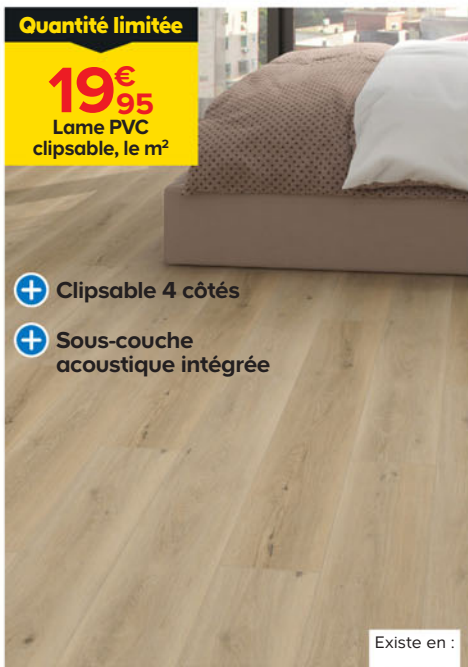

- + Clipsable 4 côtés
- + Sous-couche acoustique intégrée

Existe en :

Blond

Lame PVC clipsable Infinity

44,68 € le carton de 2,24 m². Aspect bois naturel. Couche d'usure 0,3 mm. Pour pièces à passage élevé. L. 122 x l. 23 cm. Réf. 5059340827742. Quantité limitée 19 000 m² tous coloris confondus¹⁰.

22€
95 -17%

18€
95
Faïence murale,
le m²

+ Coloris pastel