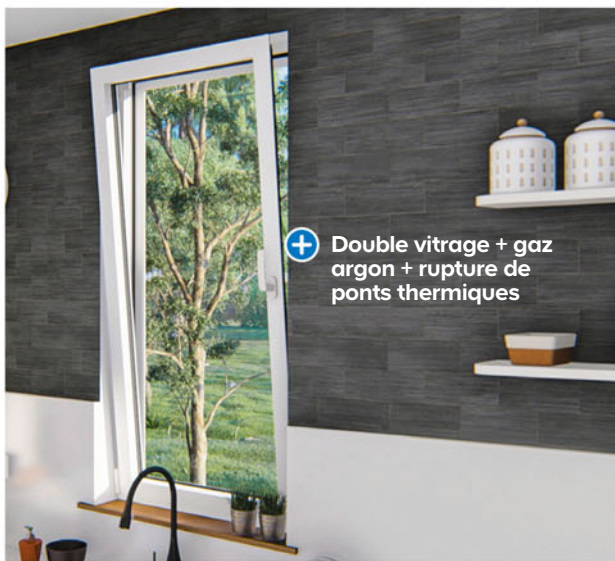

BON+BON POUR CHEZ VOUS POUR DEMAIN

Économies d'énergie : fonctionne à l'énergie solaire⁽²⁾

À partir de **75€₉₀** la fenêtre PVC

Découvrez l'ensemble de la gamme

+ Double vitrage + gaz argon + rupture de ponts thermiques