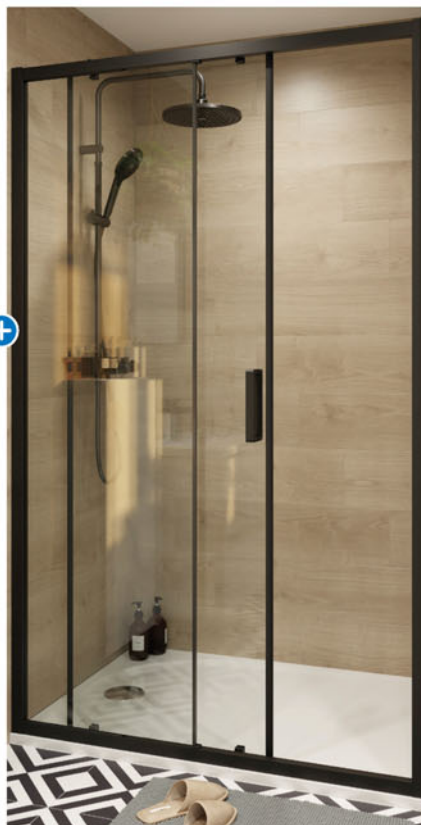

279€

Paroi de douche

Profilé aluminium noir 

Paroi de douche coulissante Ledava 120 cm

En verre de sécurité transparent ép. 8 mm, traité anticalcaire. Haut. 195 cm. Réf. 5059340418704. Existe en différentes dimensions et coloris⁽¹⁾.