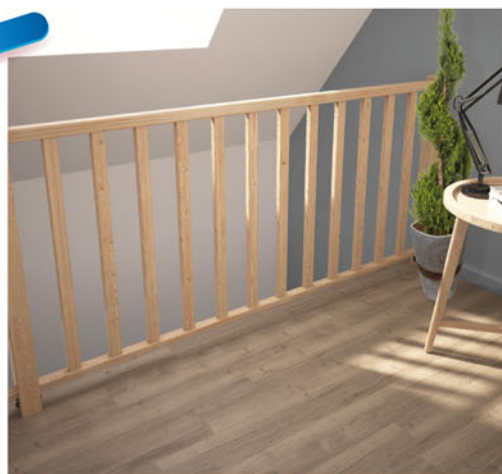

~~64€90~~ -23%

49€90

Garde-corps, le
mètre linéaire

FORTIA

Pack garde-corps Vallarta

Soit 64,90€ 49,90 € le pack de 2 mètres linéaires. En sapin. Composition du pack : 1 rampe 4,5 x 4,5 x 200 cm (à bords arrondis), 12 balustres 2,8 x 4,5 cm, 1 barre basse 2,5 x 4,5 x 200 cm. 4 supports inclus, accessoires de montage fournis. Réf. 5059340636979.

Poteau 23,90 €

Réf. 5059340630960.