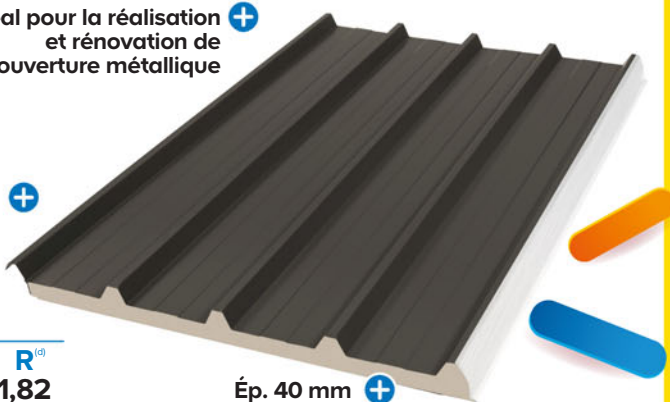

Plus d'économies d'eau : limite
l'utilisation de l'eau potable^(c)

Quantité limitée

99€
Le panneau
sandwich

Idéal pour la réalisation
et rénovation de
couverture métallique

Excellente performance
thermique : isolant en
polyisocyanurate (PIR)