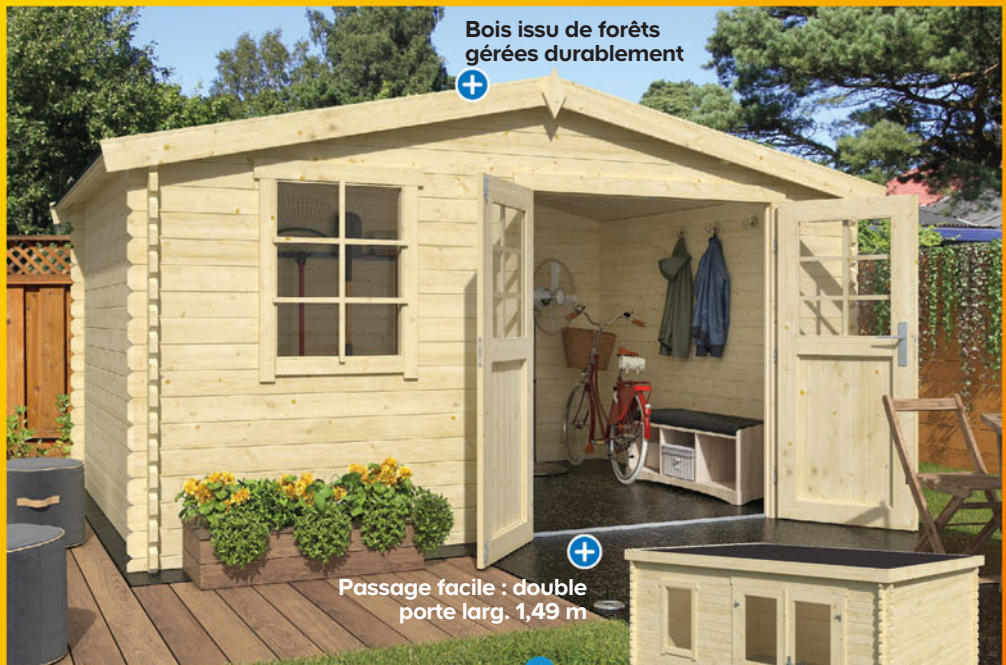

~~1599€~~ -500€

1099€

Abri en épicéa surface ext. hors tout. 12,16 m²

Surf. int
10,20
m²

3
ANS
Hors
feutre

Madrier
ép. 34 mm

Abri de jardin Riga 12 m²

En épicéa. Dim. ext. hors tout l. 4,11 x P. 2,96 x H. 2,22 m (12,16 m²). Toiture en voliges ép. 15 mm, couverture en feutre bitumeux provisoire. 1 double porte vitrée + 1 fenêtre fixe avec vitrage verre ép. 4 mm. Vendu sans plancher. Réf. 3663602713692. Quantité limitée 606 pièces*.

Version monopente Linda 1599€ 1099€

Réf. 5059340844589. Quantité limitée 402 pièces*.

Bois issu de forêts gérées durablement

Passage facile : double porte larg. 1,49 m