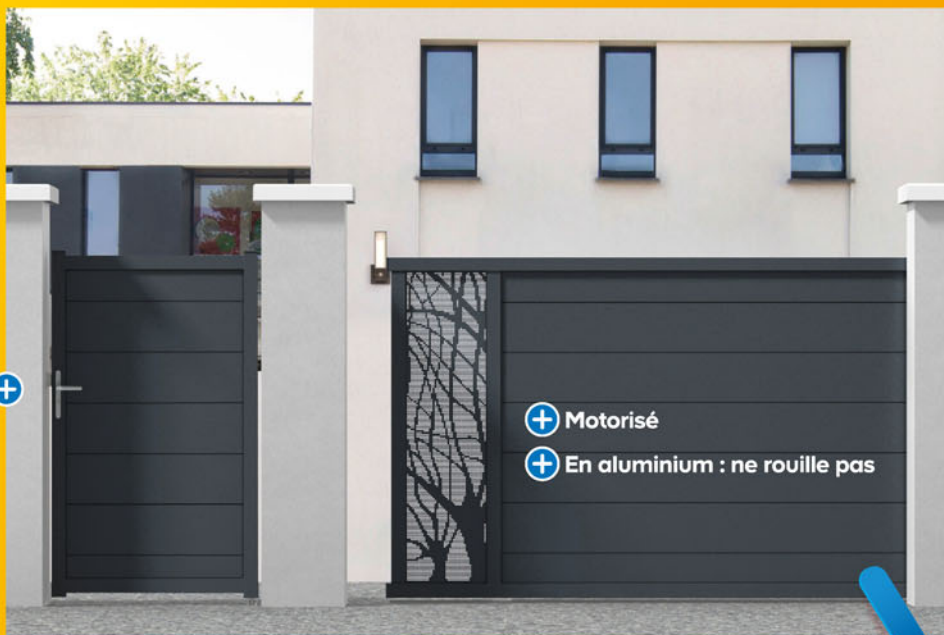

Portail coulissant motorisé larg. 3,50 m

Avec 2 télécommandes **+**

jardimat

10 ANS

FABRIQUÉ EN FRANCE

Coulissant

Portail coulissant motorisé Fréjus

L. 3,50 x H. 1,70 m. Section montants 35 x 70 mm, traverses 45 x 70 mm. Distance de 3,44 m entre les poteaux. Réversible. Avec motorisation Dynamos, composée d'1 crémaillère, 2 photocellules, 1 lampe clignotante et 2 télécommandes. Avec quincaillerie de pose. Gris anthracite (RAL 7016). Réf. 3614110139290. **Portillon 1 m 699€ 599€** Réf. 3614110062253.

+ Motorisé

+ En aluminium : ne rouille pas

Les **55 ANS**

C'est du jamais vu !

KLIKSTROM

+ Bois issu de forêts gérées durablement

+ Cadre ép. 35 mm

3 achetés + 1 OFFERT