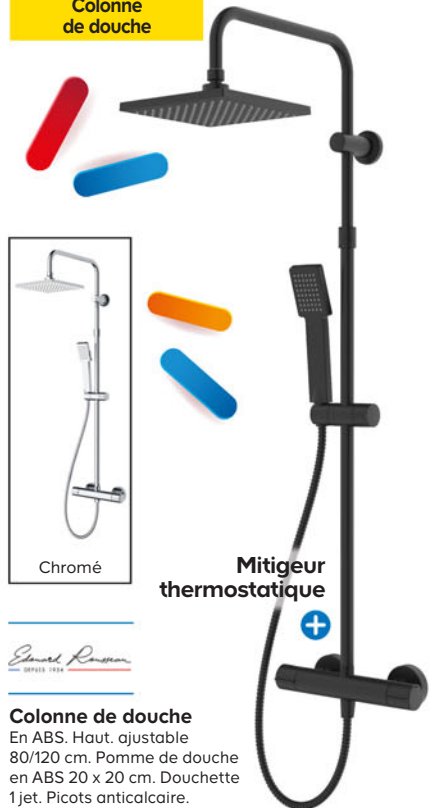

Mitigeur lavabo M

GoodHome 10 ANS

Série mitigeurs Etel
Lavabo M 79,90 € 59,90 € Réf. 5059340582733.
Lavabo XL 109,90 € 89,90 € Réf. 5059340582597.

Lavabo XL

BON + BON

Plus d'économies d'eau :
débit réduit de 7,2 L/min***

Quantité limitée

89€

Colonne de douche

Mitigeur thermostatique

Edward Rossignol

Colonne de douche

En ABS. Haut. ajustable 80/120 cm. Pomme de douche en ABS 20 x 20 cm. Douchette 1 jet. Picots anticalcaire.

Noir Réf. 3047404002084.