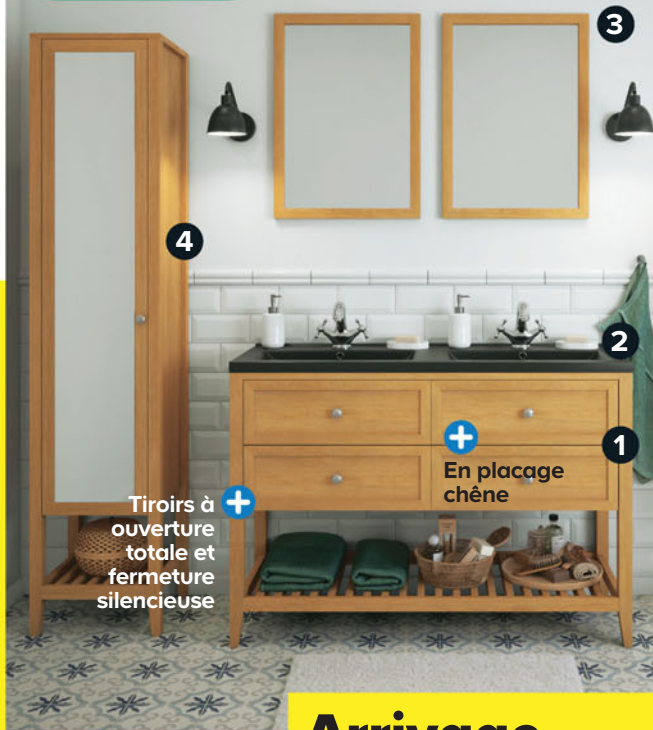

Nouveau

Tiroirs à ouverture totale et fermeture silencieuse

En placage chêne

Arrivage

GoodHome **5 ANS**

Meubles Perma

Côtés et façades en finition placage chêne. Pieds, base et contour tiroir en chêne massif. À monter soi-même.

1 - Sous-vasque® 360 €

I. 120 x P. 45 x H. 80,6 cm.

Réf. 5059340445571

(quantité limitée 500 pièces*).

2 - Plan vasque Nira 189 €

I. 120 x P. 45,5 cm. Ép. visible 39 mm.

En céramique. Noir.

Réf. 5059340221458

(quantité limitée 500 pièces*).

3 - Miroir 59 €

I. 50 x P. 1,6 x H. 70 cm.

Réf. 5059340445625

(quantité limitée 384 pièces*).

4 - Colonne miroir 349 €

I. 40,2 x P. 36,1 x H. 185 cm.

Réf. 5059340445601

(quantité limitée 300 pièces*).

549€

Meuble sous-vasque l. 120 cm

+ plan vasque

Quantité limitée 500 ensembles*

54,90€ X 10 MOIS

Avec le 10X SANS FRAIS
Montant total dû 549 €
TAEG fixe 0%
Voir conditions page 2

-15% ⁽³⁾

SUR TOUTE LA GAMME PURA

À découvrir en magasin et sur castorama.fr