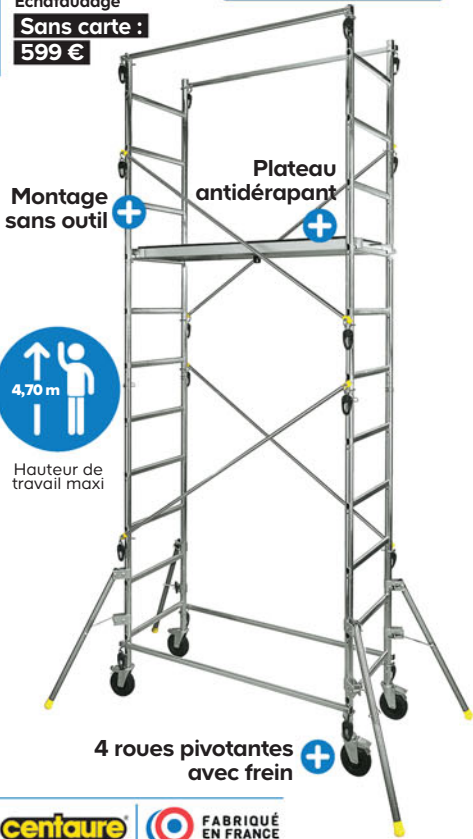

179€
Échelle

Multiposition +

Échelle multiposition

En aluminium. Usage professionnel. Longueur déployée 5,40 m. Charge maxi 150 kg. Conforme à la norme EN-131. Réf. 3663602773870.

Hauteur de travail maxi

Prix carte

399€

Échafaudage
Sans carte : 599 €

Votre choix

★★★★★ 4.1
Note moyenne sur 11 avis
au 08/03/2022.

Montage sans outil +

Plateau antidérapant +

Hauteur de travail maxi

4 roues pivotantes avec frein +