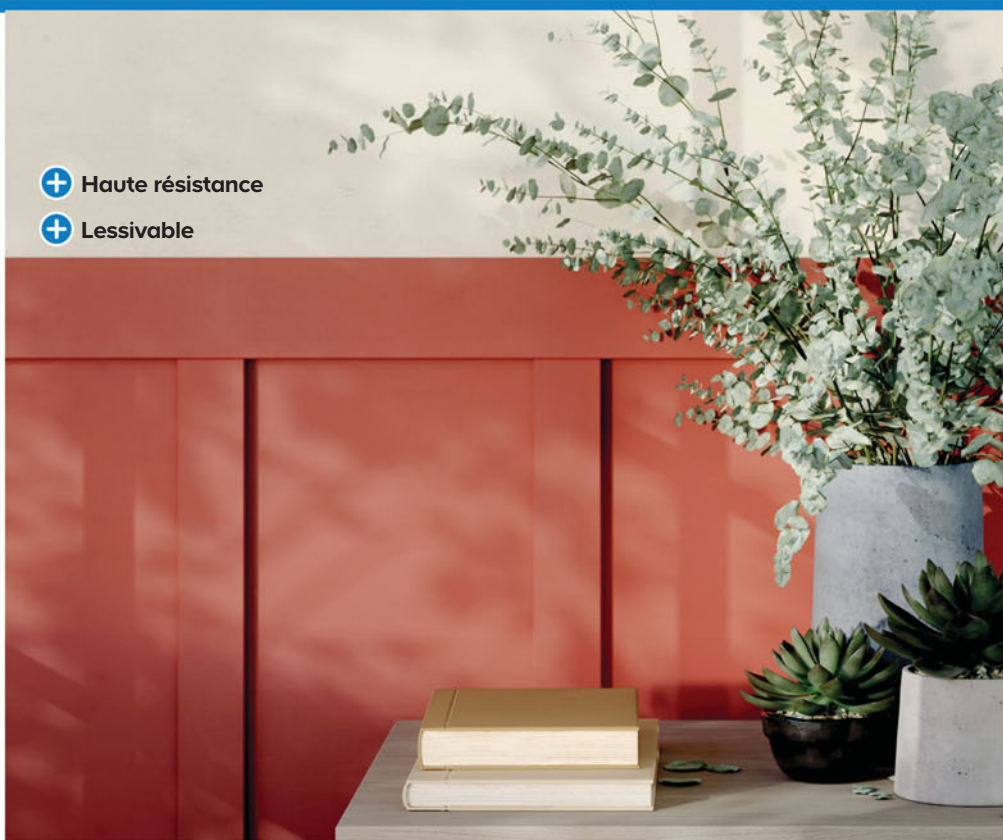

- + Haute résistance
- + Lessivable