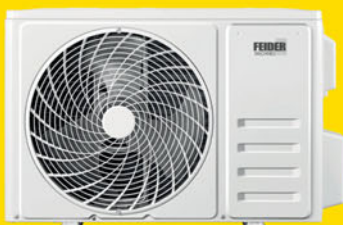

+ Ultra-silencieux : 22 dB

+ Contrôle WIFI  
+ Avec télécommande

+  
Mise  
en service  
et liaison  
4 m incluses<sup>(1)</sup>

**FEIDER** HOME  
Surface maxi<sup>(2)</sup>  
30 m<sup>2</sup>  
CLASSE **A++** Mode froid  
CLASSE **A+** Mode chaud