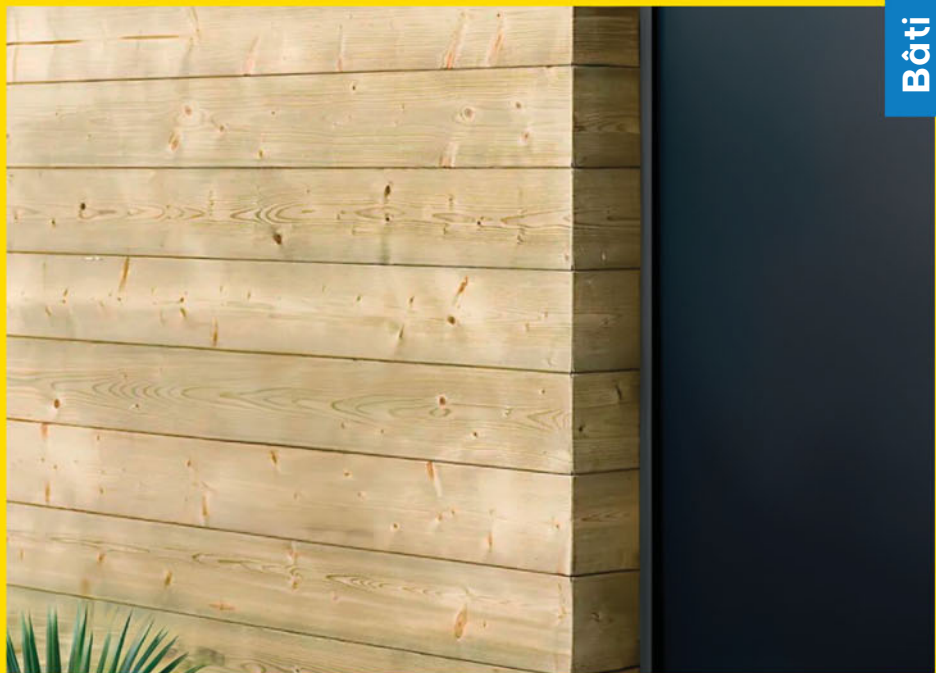

~~6€50~~

**-24%**

**4€90**

Lame de construction, la pièce

**+ Traitement autoclave classe 3\***

**10 ans**

Lame de construction Wood 2 Wood  
18,75 € 14,14 € le m<sup>2</sup>. L. 239 x l. 14,5 cm. Ép. 1,8 cm.  
Essence épicea européen. Réf. 3760388470266.