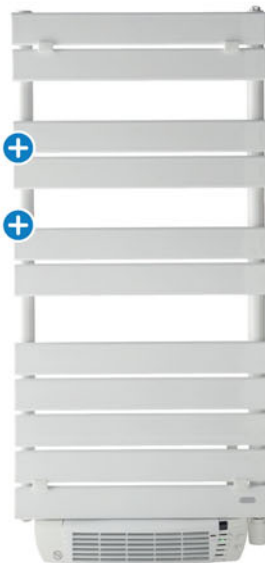

GoodHome

**Radiateur électrique Clovelly**  
Cœur de chauffe en céramique. Programmable. Affichage digital. Détecteur de fenêtre ouverte. Sécurité enfant : verrouillage des commandes. l. 54,5 x P. 14 x H. 62,5 cm. Classe 2<sup>(4)</sup>. Garantie 2 ans. Réf. 5059340735009. Existe en 1500 W et 2000 W<sup>(5)</sup>