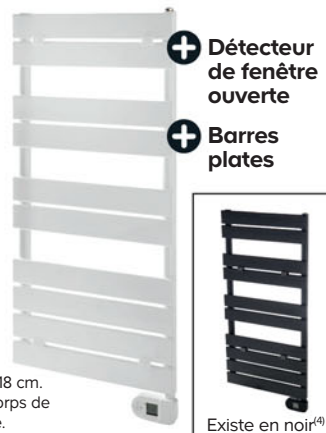

+ Détecteur de fenêtre ouverte

+ Barres plates

Existe en noir⁽⁴⁾

Économisez 30€

279€
249€
Sèche-serviettes avec soufflerie 1500 W

DeLonghi

Sèche-serviettes électrique Phorum

Inertie fluide. Séchage 500 W + soufflerie 1000 W. Thermostat 6 allures. l. 55 x P. 13 x H. 118 cm. Classe 2**. IP 24. Garanties 5 ans corps de chauffe et 2 ans partie électronique. Réf. 8029482963148.

Économisez 30€

339€
309€
Radiateur double cœur de chauffe 1000 W

Montée rapide en température

Noirot

Radiateur électrique Fusion

Programmable. Affichage digital. Détecteur de fenêtre ouverte. Indicateur de consommation. Sécurité enfant : verrouillage des commandes. l. 60,5 x P. 11,5 x H. 58 cm. Classe 2**. IP 24. Garantie 2 ans. Réf. 3465700035634. Existe en 1500 W, 2000 W et en version verticale⁽⁴⁾.