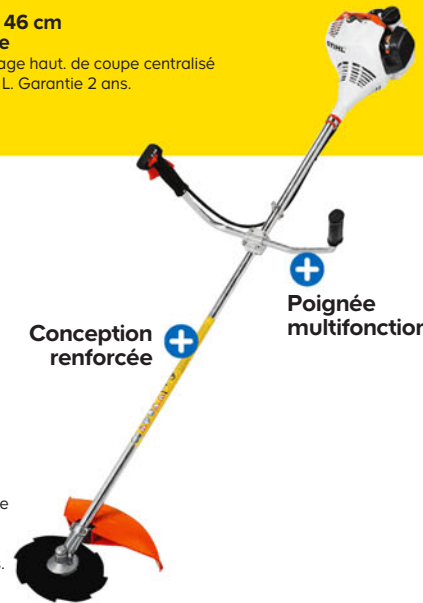

Entretien du jardin

249€

Débroussailluse
thermique 27 cc

STIHL

Débroussailluse thermique FS55

27 cc. Larg. de coupe fil/lame
38/28 cm. Alimentation
du fil par frappe au sol.
Poids 4,9 kg. Garantie 2 ans.
Réf. 0886661433322.

Conception
renforcée

Poignée
multifonction

Nouveau

À partir de 39 €⁽³⁾

Découvrez nos forfaits d'entretien des outils motorisés de jardin.

Scannez
ce QR et
retrouvez
toutes les
formules

swap

**BON
+
BON**