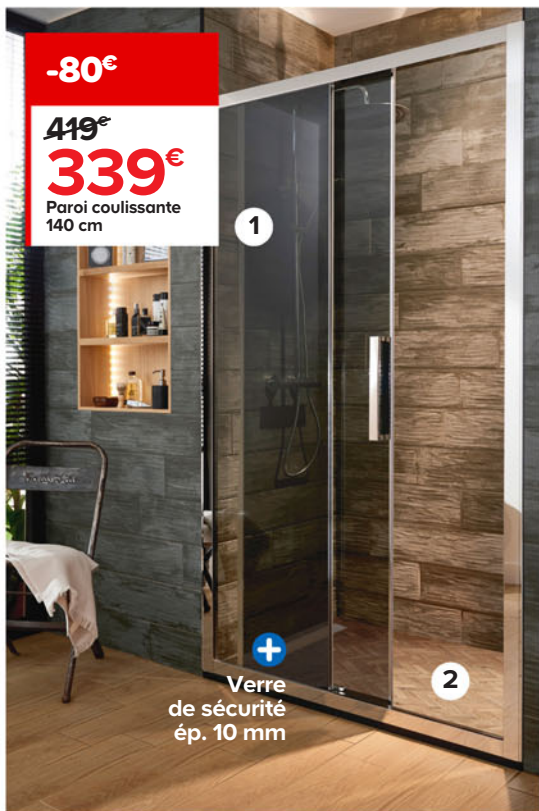

-80€

~~419€~~
339€
Paroi coulissante
140 cm

1

+ Verre de sécurité ép. 10 mm

2

COOKE & LEWIS

10 ANS****

1 - Paroi coulissante Zilia 140 cm