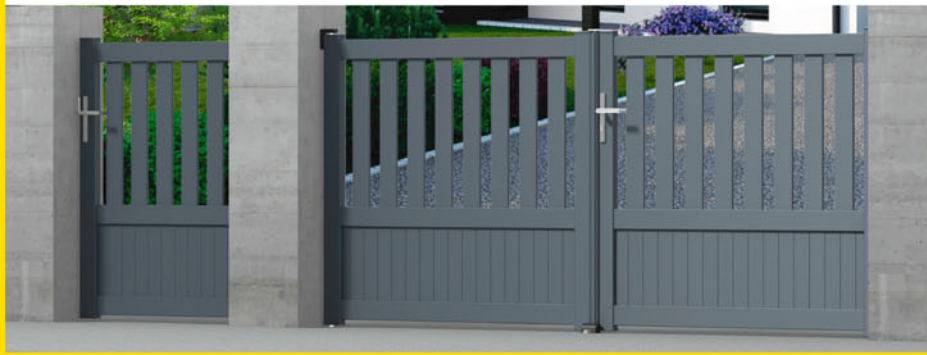

-25%⁽³⁾
SUR LES PORTAILS SUR MESURE

jardimat **FABRIQUÉ EN FRANCE**

Castorama vous accompagne

Installation à domicile

Votre portail coulissant posé par nos artisans partenaires à partir de **989 €⁽⁴⁾**

-89€