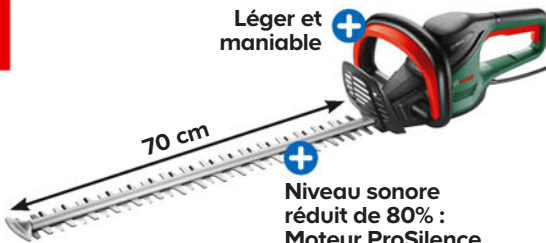

BOSCH

Taille-haies électrique Advanced HedgeCut 70

500 W. Capacité de coupe : jusqu'à Ø 34 mm. Poids 4,1 kg. Garantie 2 ans. Réf. 4059952614762.

Arrivage

269€

Tondeuse thermique 140 cc

Quantité limitée
1960 pièces*

+ Démarrage
électrique

+ Fonction
mulching**

P PERFORMANCE
POWER

Tondeuse thermique 140 cc 46 cm E-start démarrage électrique

140 cc. Larg. de coupe 46 cm. Réglage haut. de coupe centralisé
7 positions de 25 à 75 mm. Bac 55 L. Garantie 2 ans.
Réf. 5059340353319.