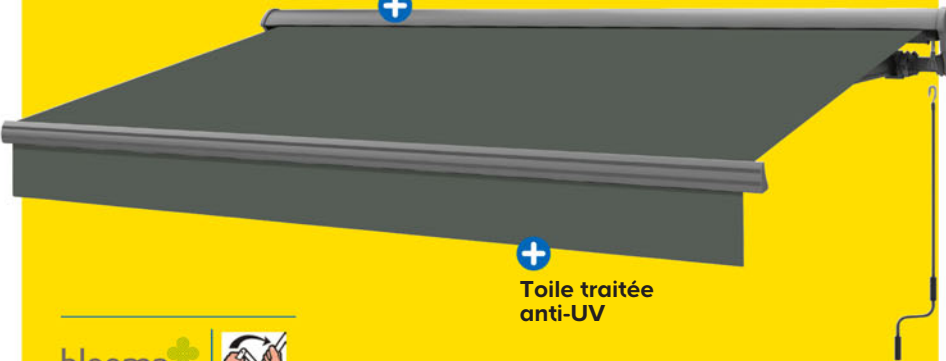

369€

Store-banne semi-coffre
5 x 3 m

Quantité limitée
1000 pièces**

Léger et ne rouille pas :
structure en aluminium

Toile traitée anti-UV

blooma

Store banne semi-coffre

l. 5 x P. 3 m. Structure en aluminium. Toile en acrylique (300 g/m²). Fixation murale. À monter soi-même. Gris. Garantie 2 ans. Réf. 3663602418801.