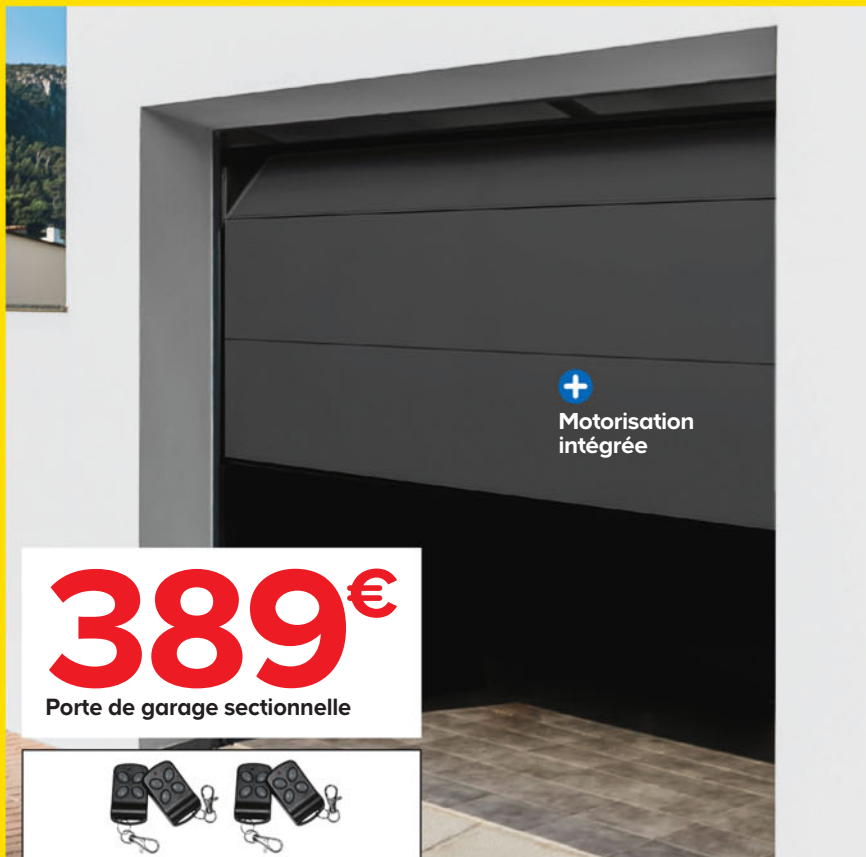

+ 2 télécommandes OFFERTES

389€

Porte de garage sectionnelle

2 télécommandes incluses + 2 offertes
(valeur 19,90 €)

GoodHome

Porte de garage

Panneaux en acier. l. 240 x H. 200 cm. Ép. 40 mm. En kit. Garanties 2 ans moteur et quincaillerie, 5 ans panneaux. Anthracite ou blanc. Réf. 3663602475781/729. Existe en larg. 3 m⁰.