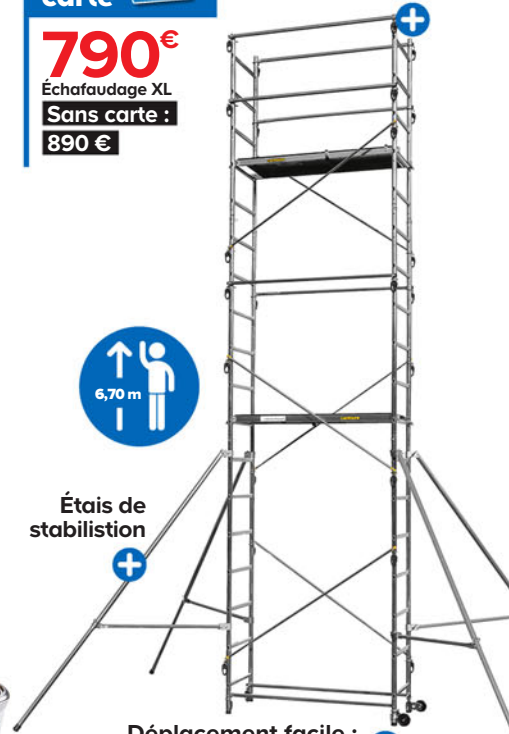

Prix
carte

790€
Échafaudage XL
Sans carte :
890€

Montage rapide
sans outil

6,70 m

Étais de
stabilisation

Déplacement facile :
sur roulettes

centaure

Échafaudage Speed up XL

En aluminium. Structure tubulaire. 2 plateaux en bois antidérapant munis d'une trappe à fermeture automatique. L. 46 x H. 130 cm. Charge maxi 150 kg. Conforme à la norme NF E 85 200. Garantie 2 ans. Réf. 3172962367051.

Prix sans la carte : 890 €

-10€

~~129€~~
119€

Ponceuse 350 W

Avec
poignée
auxiliaire