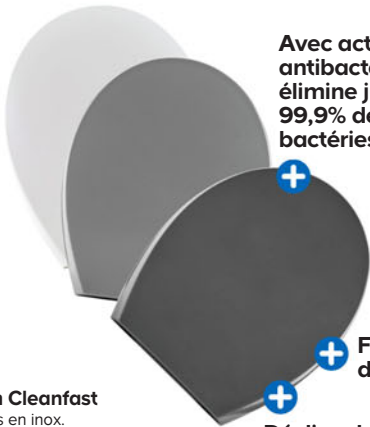

Avec actifs antibactériens : élimine jusqu'à 99,9% des bactéries

+ Frein de chute
+ Déclipable

Abattant antibactérien Cleanfast

En polypropylène, charnières en inox. Blanc, gris ou anthracite. Réf. 3344595303007/3106/3205.

Économisez 70€

Sanitaires

369€

299€

Pack WC suspendu

Plaquette de commande chromée

Cuvette carénée sans bride : entretien facile

Bâti autoportant