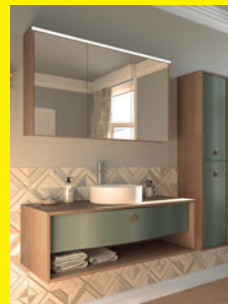

Meuble Havana