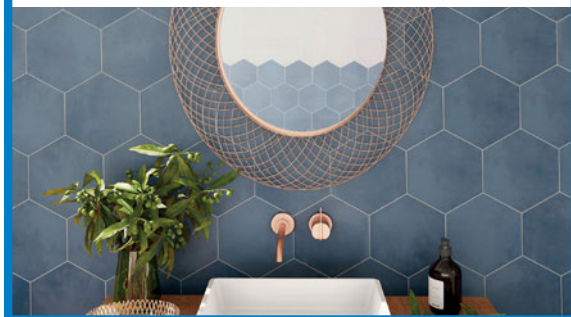

Ép. 9 mm

Série carrelage sol Denali 30 x 60 cm

Grès cérame émaillé. Aspect pierre. Décor pierre de Bali beige, finition mate. Groupe 4 : passage important. Mohs 7 : peu rayable.

Carrelage extérieur ~~21,95€~~ **18,95€** le m² soit ~~27,66€~~ 23,88€ le carton de 1,26 m². R11 : adhérence élevée. Réf. 8435414120174.

Carrelage intérieur ~~21,95€~~ **18,95€** le m² soit ~~27,66€~~ 23,88€ le carton de 1,26 m². R9 : adhérence modérée. Réf. 8435414122376.

Existe **lot de 5 plinthes assorties 26,95€** le lot Réf. 8435414122383.

Arrivage

~~13⁹⁵~~

Carrelage sol, le m²

Quantité limitée

16 000 m²*

Ép. 9,5 mm

Carrelage sol intérieur Larsen blanc 60 x 60 cm

15,07€ le carton de 1,08 m². Grès cérame émaillé. Aspect béton. Décor blanc, finition mate. Groupe 3 : passage fréquent. Mohs 7 : peu rayable. Réf. 8435609341155. Existe **plinthe assortie 4€** la pièce. Réf. 8435609344187.

23% de remise

~~14⁹⁹~~

10⁹⁹€

Stratifié, le m²

Stratifié Lismore

34,94€ 23,42€ la botte de 2,131 m². Décor chêne naturel. Lame chanfreinée et clipsable 4 côtés L. 138 x l. 19,3 cm. Effet structuré : reproduit la texture du bois. Compatible chauffage au sol basse température (27°C maxi). Réf. 5059340782751.

8 *Pour l'ensemble des magasins participant à l'opération. Tous formats confondus pour les miroirs. **Dangereux, respecter les précautions d'emploi. ***Forfait minimal de location d'1h - carburant et kilométrage inclus.

EXCLU CARTE

-10%^(a)

SUR TOUT LE CARRELAGE MURAL

GoodHome

Nos sols aux designs exclusifs et au meilleur prix

Arrivage

~~19⁹⁵~~

Lame PVC clipsable, le m²

Quantité limitée

12 000 m²*

+ Pour pièces à passage élevé

+ Sous-couche acoustique intégrée

Clipsable 4 côtés

Ép. 4 mm

Lame PVC clipsable Concerto clic

43,89€ la botte de 2,20 m². Décor chêne naturel. Lame chanfreinée 4 côtés. L. 122 x l. 18 cm. Couche d'usure 0,3 mm. Compatible chauffage au sol basse température (27°C maxi). Réf. 5059340238432.

+ 10% GRATUIT

~~17⁹⁵~~

Colle, les 25 kg

PAREXLANKO

Colle** tous carreaux, tous supports

Les 27,5 kg soit 0,65 € le kg. Réf. 355543113845.