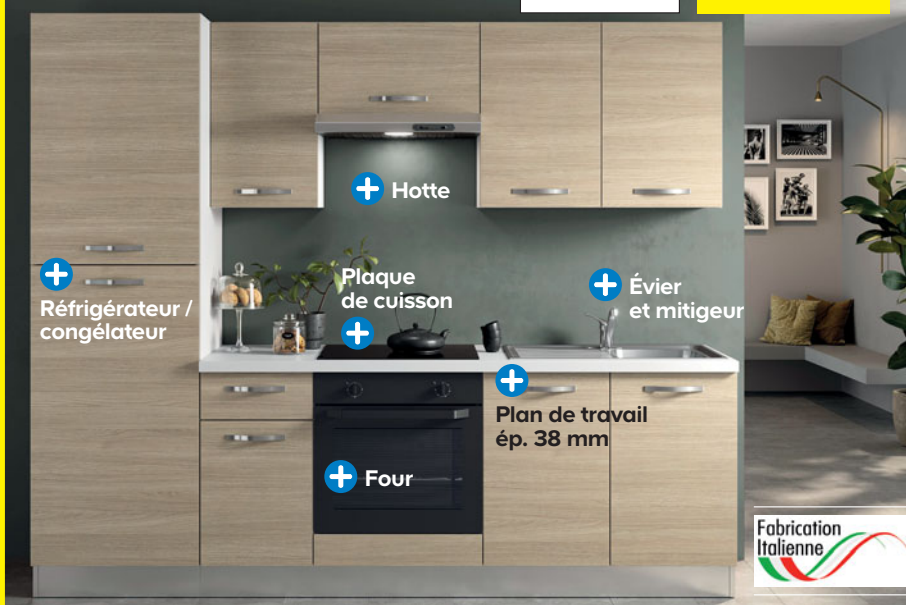

Promotion

YouTube
CASTORAMA
ALL IN

Meubles
prémontés

Économisez 350€

1749€
1399€

Cuisine tout équipée

Électroménager **beko** (4) inclus

69,95€

X 20 MOIS

Avec le 20X SANS FRAIS
Montant total dû 1399 €
TAEF fixe 0%
Voir conditions page 2

Cuisine All-in Orme

Caissons blancs, portes et faces de tiroir en MDF⁽⁶⁾, ép. 18 mm. Façades décor bois. Poignées finition inox. Dim. totales : L. 250 x P. 60 x H. 204 cm. **Équipement** : plan de travail prépercé en panneau de particules. Ép. 38 mm. Long. 210 cm. Décor blanc. **Évier en inox** l. 79 x P. 50 x H. 15 cm. 1 cuve + égouttoir. Avec bande de vidage manuel. **Mitigeur en inox**. **Électroménager** : réfrigérateur/congélateur 176 L + 44 L. 37 dB. Classe F. **Four électrique** 75 L. Classe A. 4 fonctions. **Plaque vitrocéramique** 1,2 à 1,8 kW. 4 foyers. **Hotte casquette** à charbon, lampe 57 W, classe D. Garantie 2 ans. L'ensemble Réf. 3663602120049.