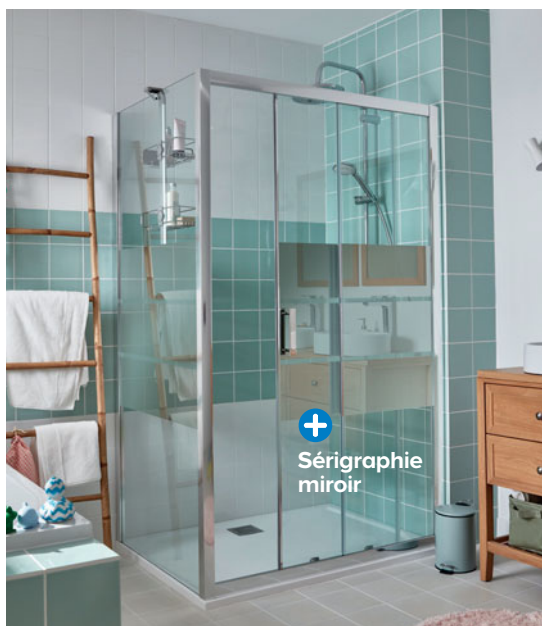

Note moyenne sur 33 avis
au 06/03/2023.

Économisez 40€

319€

279€

Colonne de douche

**Colonne de douche Vitalio
Start System**

En laiton chromé. Pomme de tête Ø 16 cm
en ABS. Douchette 2 jets en ABS chromé.
Picots anticalcaires. Réf. 4005176927690.
(quantité limitée 750 pièces*).

Mitigeur
thermostatique

Sérigraphie
miroir

279€

Porte de douche
coulissante

GoodHome

**Porte coulissante
Beloya 120 cm**

En verre de sécurité
transparent ép. 8 mm.
Hauteur 195 cm.
Profilé aluminium
chromé brossé.
Réf. 3663602945055.
Présentée avec la paroi
fixe 90 cm 179 €
Réf. 3663602945154.