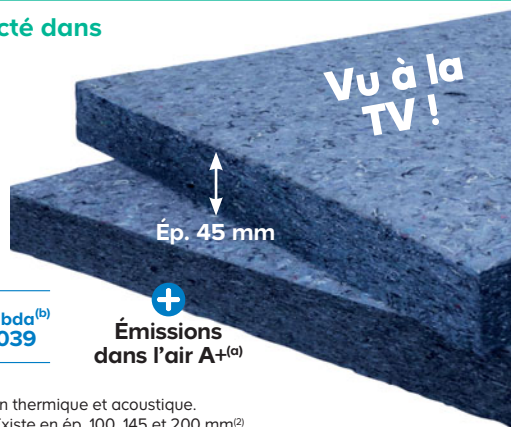

Vu à la TV!

Ép. 45 mm

Émissions dans l'air A^{+(a)}

R^(b) 1,15
Lambda^(b) 0,039

Laine de coton Métisse®

Panneau de 0,72 m² soit 8,96 € le m². L. 1,20 x l. 0,60 m. Isolation thermique et acoustique. À recouvrir idéalement d'un pare-vapeur. Réf. 3700807100138. Existe en ép. 100, 145 et 200 mm⁽²⁾.

Prix carte

3[€]₅₉

Isolant mince, le m²

Sans carte :
3,99 €

COMBLES AMÉNAGEABLES