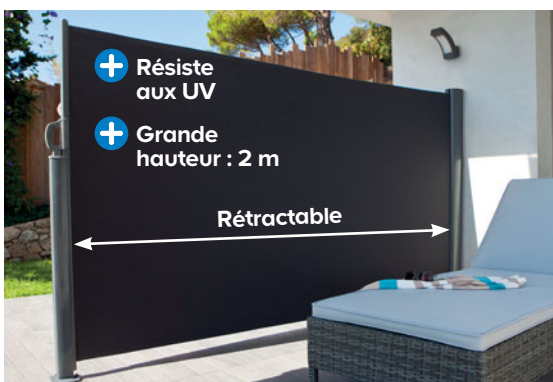

+ Résiste aux UV

+ Grande hauteur : 2 m

Rétractable

Arrivage

109€

Brise-vue
Quantité limitée
1920 pièces*

Brise-vue rétractable

l. 3 x H. 2 m. Structure en aluminium, toile en polyester 280 g/m². Haut pouvoir occultant. Anthracite. Réf. 5059340682457.