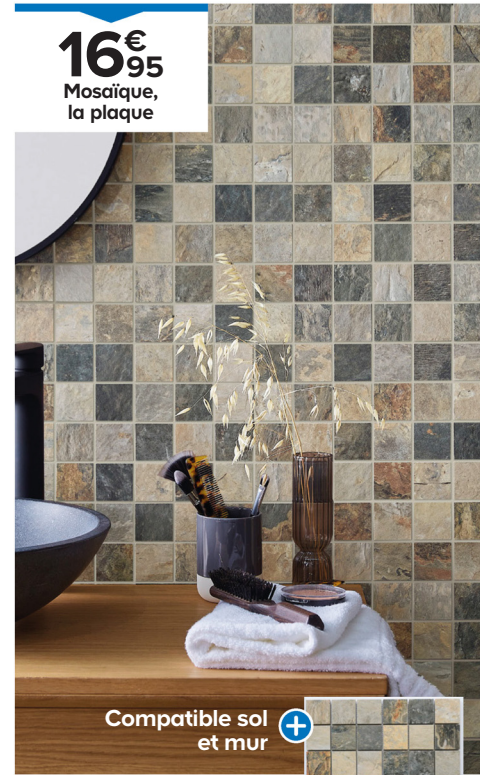

1. Carrelage sol 60 x 60 cm Réf. 8433019257080.

2. Faïence murale 30 x 90 cm Réf. 8433019257417.

Existe plinthe assortie 32,95€ le lot de 5 Réf. 8433019266341.

Existe en :

Fumé

**16€<sup>95</sup>**

Mosaïque,  
la plaque