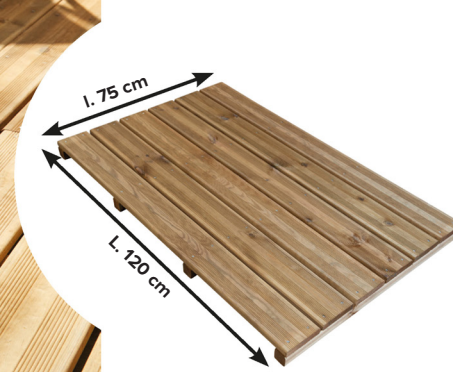

Votre choix

★★★★★ 4,5

Note moyenne sur 29 avis
au 01/09/2024.

YouTube
CASTORAMA
NEVA

KLIKSTROM

Clôture à composer Neva

1. Lot de 3 lames en composite coextrudé

L. 179 x H. 15,7 cm

Décor chêne doré 35,90 € Réf. 5057741386684.

Décor anthracite 32,90 € Réf. 3663602942986.

2. Lot de 2 profilés de finition L. 179 cm 18,90 €

Réf. 3663602942948.

3. Base en acier pour poteau 18,90 €

Réf. 3663602431893.

4. Poteau en aluminium H. 183 cm 42,90 €

Réf. 3663602431879.

**Contient minimum 75%
de matières recyclées^(b)**

**Simulez et budgetisez
votre clôture NEVA**
avec notre
configurateur

28€

Dalle de terrasse,
la pièce