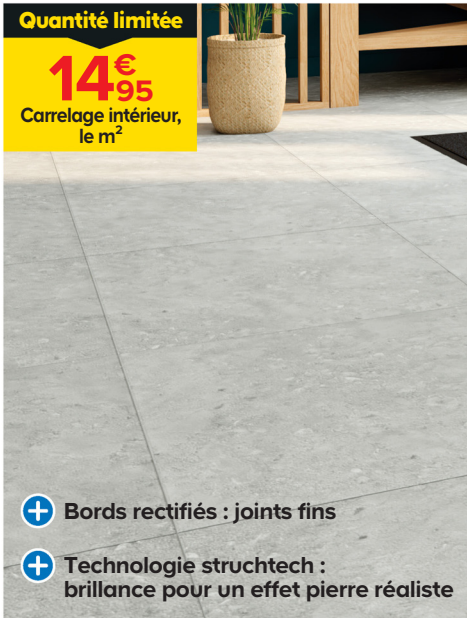

Compatible sol et mur +

CASA LINEA   Ep. 9 mm

**Mosaïque pierre de bali 30 x 30 cm**

Réf. 3700820205674.

Quantité limitée

**14€<sup>95</sup>**

Carrelage intérieur,  
le m<sup>2</sup>

- + Bords rectifiés : joints fins
- + Technologie struchtech : brillance pour un effet pierre réaliste