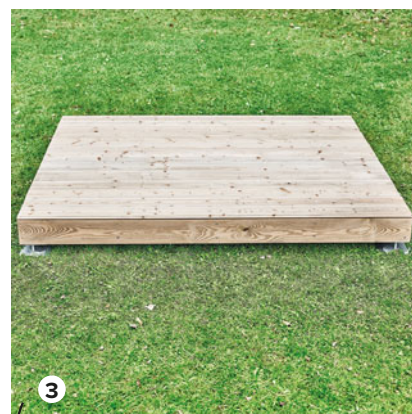

VOUS AVEZ UN TERRAIN IRRÉGULIER

Nous vous conseillons de surélever votre abri. Vous pouvez utiliser des plots en béton ou des parpaings d'une largeur de 15 à 20 cm qui supporteront lambourdes et plancher. Pour les abris de petites et moyennes surfaces, pensez aux dalles de terrasses ou aux pavés autobloquants posés sur un lit de sable.

► Ça vous guide !

Découvrez comment préparer l'installation d'un abri de jardin

DÉCOUVREZ

Comment installer des embases de fondation pour un abri de jardin

Plus besoin de dalle en béton pour installer votre abri.

49[€]₉₀

Lot de 2 bases de fondation pour abri
En acier galvanisé.
Réf. 5059340270814.

Il est recommandé d'utiliser un feutre géotextile afin d'éviter la pousse de mauvaises herbes sous l'abri.

1

Construire le cadre* (Utiliser des lambourdes autoclaves de section 45 x 145 mm).

2

Ancrer les embases en plantant les piquets d'ancrage.

3

Vous êtes maintenant prêts à installer votre abri de jardin.

► Découvrez toutes les étapes de montage dans la vidéo.

LES ABRIS BOIS

1

Les **PRIX** SONT LÀ !