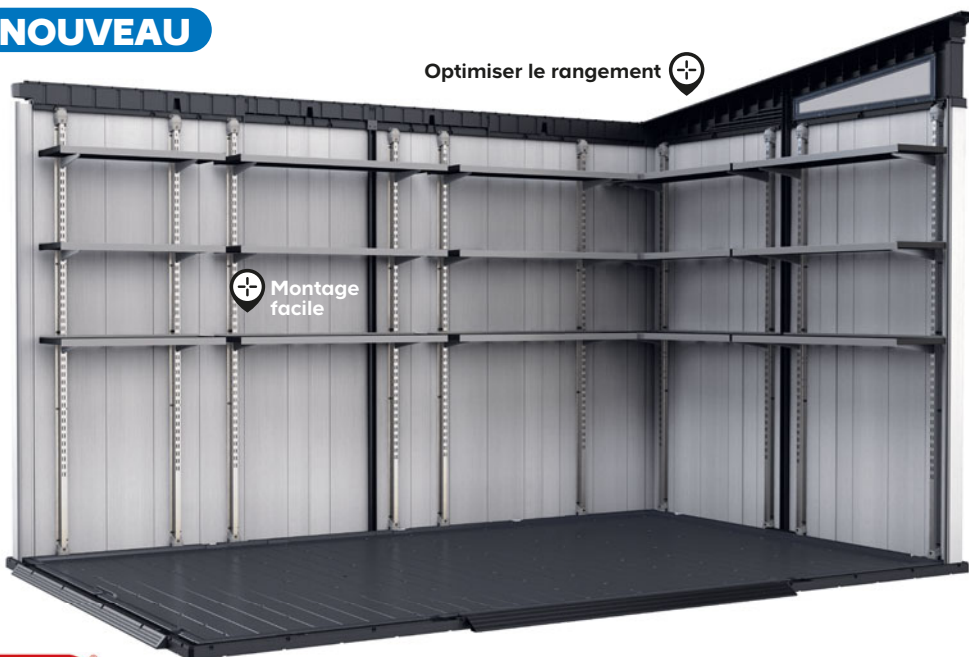

MODÈLE	SURF. HORS TOUT	SURF. INT.	DIM. HORS TOUT	DIM. INTÉRIEURES	DIM. DALLE	NB PORTES	PV TTC	RÉF.
77	4,70 m²	4,04 m²	l. 2,16 x P. 2,18 x H. 2,26 m	l. 2,01 x P. 2,01 x H. 2,198 m	l. 2,26 x P. 2,26 m	1 double	1299€	7290112638632
97	6,08 m²	5,30 m²	l. 2,79 x P. 2,18 x H. 2,26 m	l. 2,64 x P. 2,01 x H. 2,198 m	l. 2,89 x P. 2,26 m	1 double	1699€	7290112638663
117	7,45 m²	6,57 m²	l. 3,42 x P. 2,18 x H. 2,26 m	l. 3,27 x P. 2,01 x H. 2,198 m	l. 3,52 x P. 2,26 m	1 double	1899€	7290112638830

NOUVEAU

Optimiser le rangement