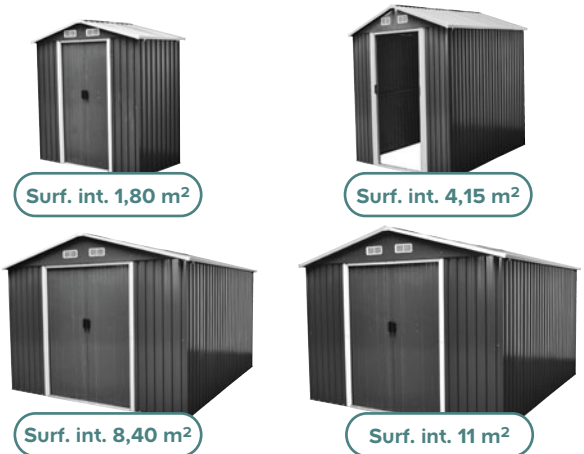

SURF. HORS TOUT	SURF. INT.	DIM. HORS TOUT	DIM. INTÉRIEURES	DIM. DALLE	NB PORTES	PV TTC	RÉF.
2,10 m²	1,80 m²	l. 1,94 x P. 1,10 x H. 2 m	l. 1,83 x P. 0,98 x H. 1,98 m	l. 2 x P. 1 m	1 double	229€	3663602768555
4,60 m²	4,15 m²	l. 2,36 x P. 1,96 x H. 2,06 m	l. 2,26 x P. 1,84 x H. 2,04 m	l. 2,40 x P. 2 m	1 double	379€	3663602734864
6,64 m²	6,10 m²	l. 2,36 x P. 2,81 x H. 2,06 m	l. 2,26 x P. 2,69 x H. 2,04 m	l. 2,90 x P. 2,40 m	1 double	449€	3663602734871
9,04 m²	8,40 m²	l. 2,79 x P. 3,24 x H. 2,11 m	l. 2,69 x P. 3,11 x H. 2,09 m	l. 3,30 x P. 2,80 m	1 double	539€	5059340270654
11,80 m²	11 m²	l. 3,22 x P. 3,67 x H. 2,17 m	l. 3,12 x P. 3,55 x H. 2,15 m	l. 4 x P. 3,50 m	1 double	619€	5059340270661