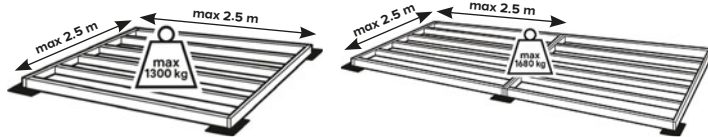

DÉCOUVREZ

Comment installer des embases de fondation pour un abri de jardin

Plus besoin de dalle en béton pour installer votre abri.

49[€]₉₀

Lot de 2 bases de fondation pour abri
En acier galvanisé.
Réf. 5059340270814.

Il est recommandé d'utiliser un feutre géotextile afin d'éviter la pousse de mauvaises herbes sous l'abri.