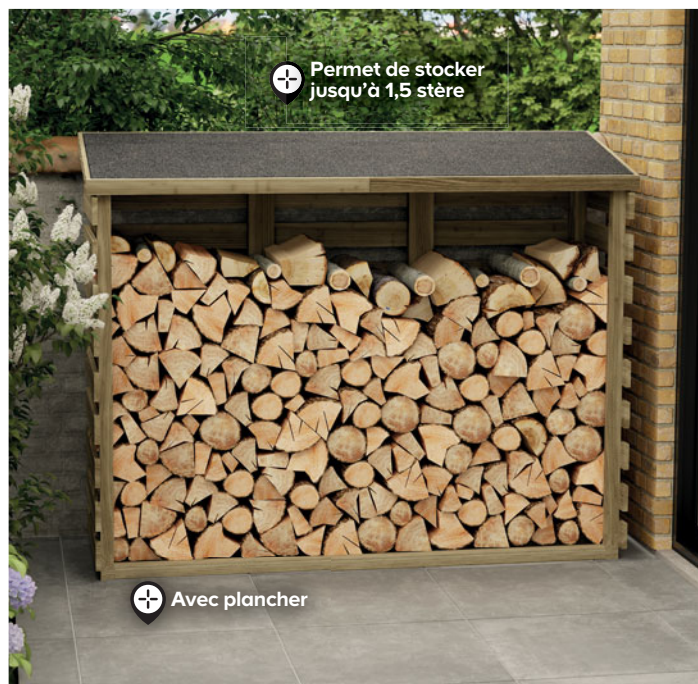

- **Facile à monter**, il suffit de visser les panneaux pré-assemblés.
- **Des rangements malins**, pour l'armoire et le range-vélos, des étagères peuvent être installées à la hauteur souhaitée selon vos besoins.
- **Résistant**, le bois traité autoclave classe 3* rend nos rangements plus durables et plus résistants aux intempéries.
- **Compact**, la gamme Losino est conçue de manière à optimiser votre rangement pour mieux profiter de votre jardin.
- **Durable**, la gamme Losino est fabriquée à partir de bois issu de forêts gérées plus durablement.

199€
Le range-poubelles

⊕ Ouvertures simultanées du range-poubelles et de la poubelle

⊕ Permet de ranger 2 poubelles de 360 L

Range-poubelles

Dim. ext. hors tout l. 150 x P. 90 x H. 120 cm. Verrouillable (cadenas vendu séparément). Réf. 5059340844251.