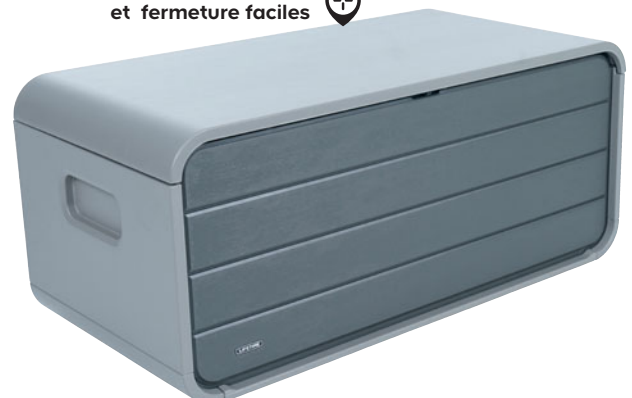

LIFETIME

Coffre Modern 514 L 199 €
l. 147 x P. 72 x H. 64,5 cm. En polyéthylène haute densité. Traité anti-UV. Gris. Verrouillable (cadenas vendu séparément). Réf. 0081483835389.