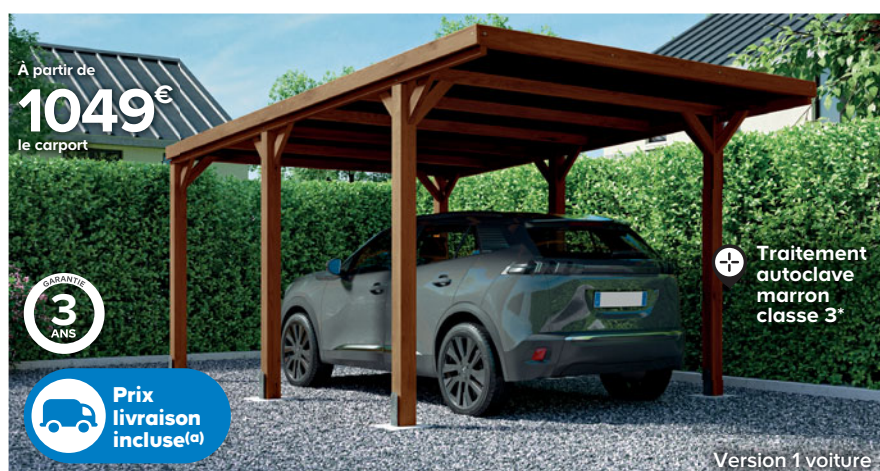

À partir de **1049€**
le carport

Prix livraison incluse^(a)

⊕ Traitement autoclave marron classe 3*

Version 1 voiture

Carport en pin Victor

Toiture en polycarbonate opaque gris.