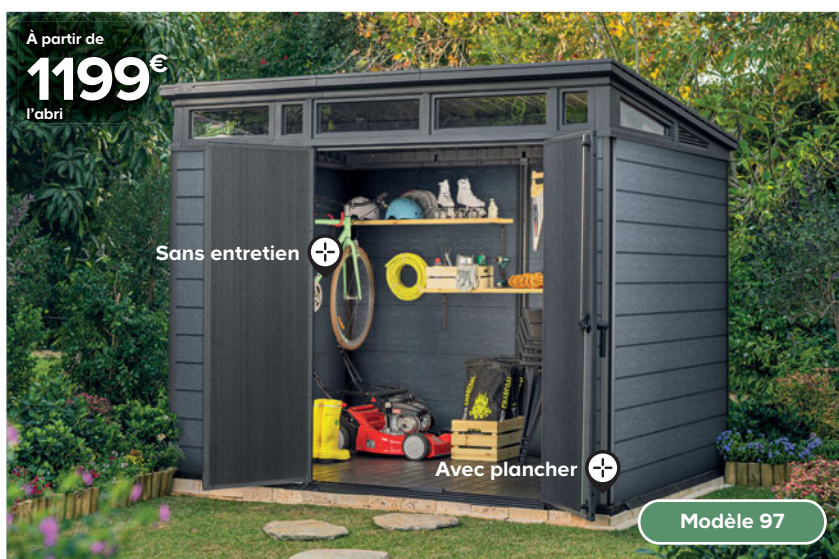

Abri Oakland
Panneaux en polypropylène ép. 20 mm, traité anti-UV. Fenêtre latérale avec vitrage en polycarbonate ép. 2 mm. Gris et noir aspect bois. Peut être peint. Verrouillable (cadenas vendu séparément).

Extension pour abris Oakland

KETER 10 ANS GARANTIE

Extension pour abris Oakland 450 €
Panneaux en polypropylène ép. 20 mm, traité anti-UV. Fenêtre latérale avec vitrage polycarbonate ép. 2 mm. Gris et noir aspect bois. Peut être peint. Réf. 7290113634764.

L'extension ne peut pas être ajoutée à un abri déjà monté.

Exemple de montage du kit d'extension sur l'abri Oakland 759

Avant extension Surface int. 5,25 m²   Après extension Surface int. 7,72 m²

Exemple de montage du kit d'extension sur l'abri Oakland 7511

Avant extension Surface int. 6,51 m²   Après extension Surface int. 8,98 m²

MODÈLE	SURF. HORS TOUT	SURF. INT.	DIM. HORS TOUT	DIM. INTÉRIEURES	DIM. DALLE	NB PORTES	PRIX	RÉF.
757	5,12 m²	4,04 m²	l. 2,29 x P. 2,24 x H. 2,42 m	l. 2,01 x P. 2,01 x H. 2,30 m	l. 2,40 x P. 2,34 m	1 double	1 129 €	7290106928435
759	6,57 m²	5,25 m²	l. 2,29 x P. 2,87 x H. 2,42 m	l. 2,01 x P. 2,61 x H. 2,30 m	l. 2,40 x P. 2,97 m	1 double	1 349 €	7290106928442
7511	8,02 m²	6,51 m²	l. 2,29 x P. 3,50 x H. 2,42 m	l. 2,01 x P. 3,24 x H. 2,30 m	l. 2,40 x P. 3,60 m	1 double	1 599 €	7290106928459

Abri Cortina
Panneaux en polypropylène ép. 20 mm, traité anti-UV. Avec puits de lumière vitrage polycarbonate ép. 2 mm. Anthracite aspect bois. Verrouillable (cadenas vendu séparément).