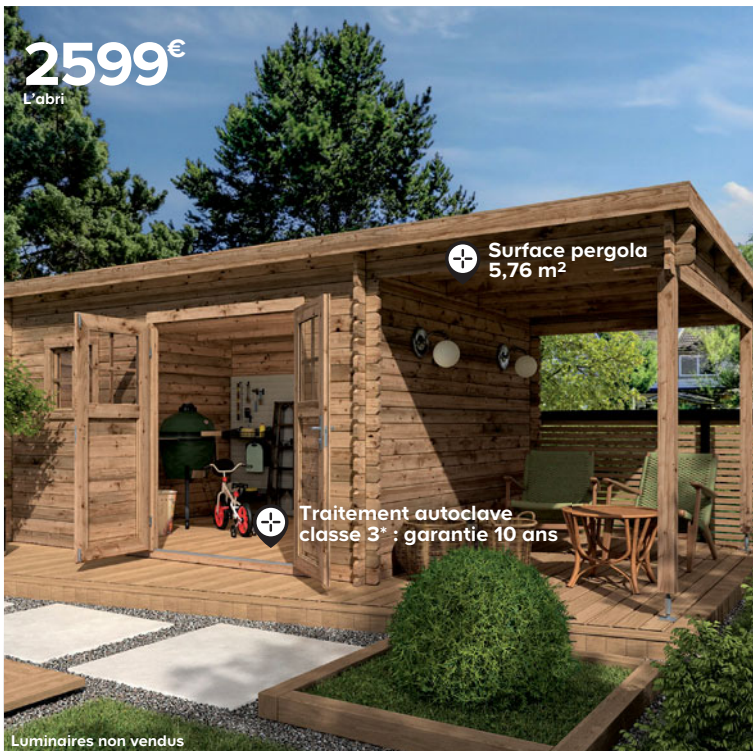

Abri monopente + pergola Taman
En épicéa. Emboîtement étanche à l'air. Système lame antitempête. Toiture en volige ép. 15 mm, couverture en feutre bitumeux provisoire. Double porte battante et fenêtre avec vitrage verre ép. 4 mm. Réf. 5059340844626. Plancher vendu séparément.