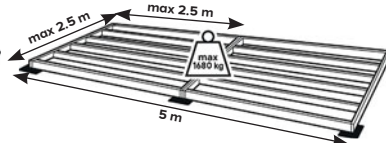

Nécessaire : 3 lots de 2 bases

Il est recommandé d'utiliser un feutre géotextile afin d'éviter la pousse de mauvaises herbes sous l'abri.