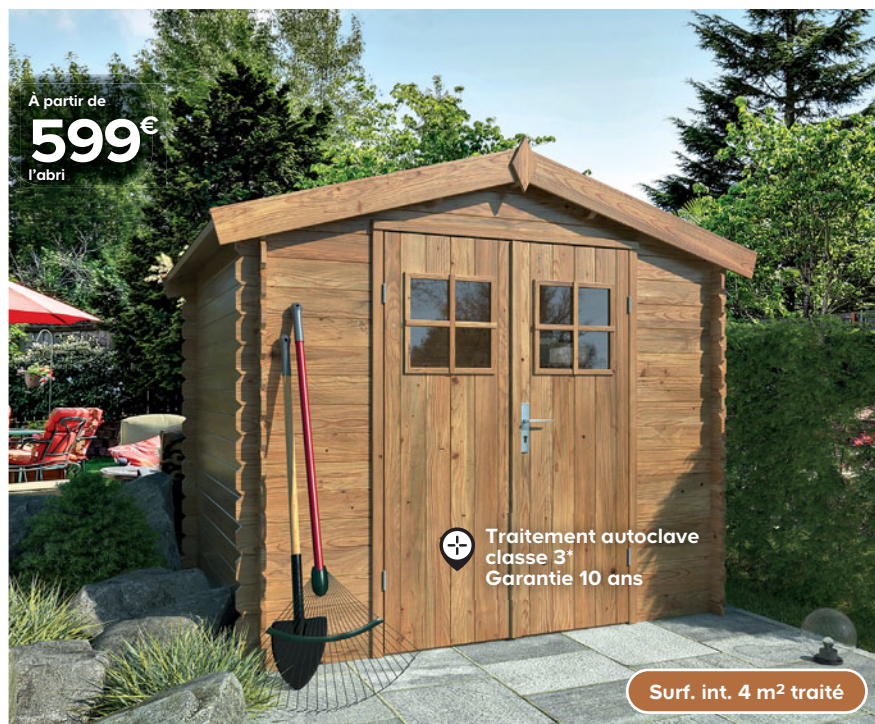

9. Vous êtes maintenant prêts à installer votre abri de jardin.

LES ABRIS BOIS

Abri Selwyn

En sapin du Nord.
Panneaux pré-assemblés à visser.
Toiture en OSB ép. 14 mm, couverture en feutre bitumeux provisoire.
Fenêtre latérale fixe avec vitrage synthétique ép. 1,5 mm.

Feutre exclus

BOIS	SURF. HORS TOUT	SURF. INT.	DIM. HORS TOUT	DIM. INTÉRIEURES	DIM. DALLE	SURF. TOIT.	NB. PORTES	PRIX	RÉF.
Brut (sans traitement)	2,75 m ²	1,89 m ²	l. 1,51 x P. 1,83 x H. 2,14 m	l. 1,20 x P. 1,58 x H. 1,67 m	l. 1,22 x P. 1,60 m	3,50 m ²	1 simple	439€	3663602713227
Brut (sans traitement)	4,87 m ²	3,91 m ²	l. 2,01 x P. 2,43 x H. 2,06 m	l. 1,80 x P. 2,18 x H. 1,67 m	l. 1,82 x P. 2,20 m	5 m ²	1 double	579€	3663602713258