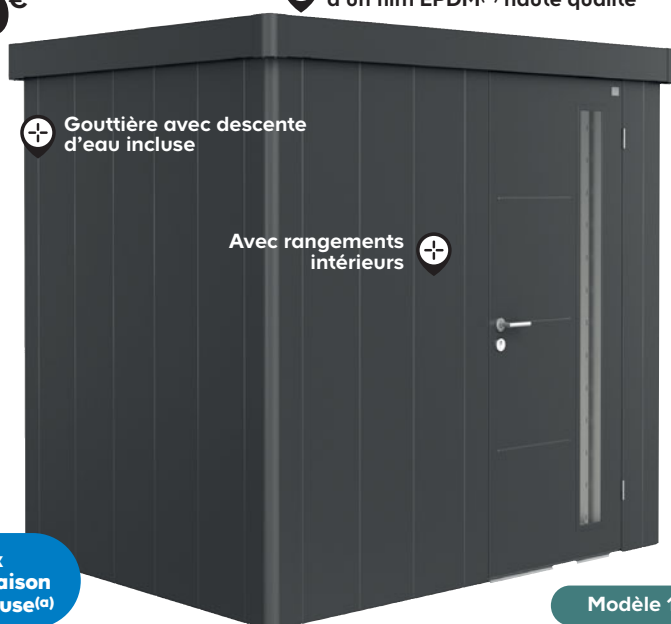

⊕ Gouttière avec descente d'eau incluse

Avec rangements intérieurs ⊕

🚚 Prix livraison incluse^(a)

Modèle 1B*

Abri Neo
En tôle d'acier galvanisé à chaud et thermolaqué au polyamide ép. 0,53 mm traité antirouille. Vitrage acrylique ép. 4 mm. Cadre de sol et plaque de fond vendus séparément. Verrouillable (serrure incluse).

Existe aussi en

Gris quartz⁽¹⁾

MODÈLE	SURF. HORS TOUT	SURF. INT.	DIM. HORS TOUT	DIM. INTÉRIEURES	DIM. DALLE	NB PORTES	PRIX	RÉF.
2A	4,25 m²	3,60 m²	l. 1,80 x P. 2,36 x H. 2,22 m	l. 1,64 x P. 2,20 x H. 2,08 m	l. 1,73 x P. 2,29 m	1 simple	3199€ livraison incluse	9003414850064
1B	4,25 m²	3,60 m²	l. 2,36 x P. 1,80 x H. 2,22 m	l. 2,20 x P. 1,64 x H. 2,08 m	l. 2,29 x P. 1,73 m	1 simple	3199€ livraison incluse	9003414850293
2B	5,57 m²	4,80 m²	l. 2,36 x P. 2,36 x H. 2,22 m	l. 2,20 x P. 2,20 x H. 2,08 m	l. 2,29 x P. 2,29 m	1 simple	3599€ livraison incluse	9003414850347

^(a)Voir conditions et délai en magasin et sur castorama.fr ⁽¹⁾Voir prix en magasin et sur castorama.fr ⁽²⁾Membrane en caoutchouc servant à assurer l'étanchéité des toitures.