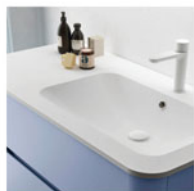

ZOOM SUR

Pratique :
large plage
de dépose.