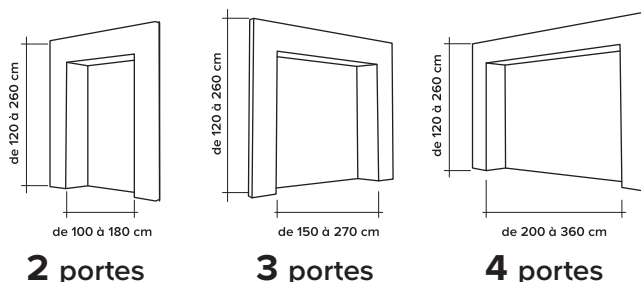

PORTES DE PLACARD

ARIUS

Collection 2022

castorama

changer nous fait avancer

Les portes de placard ARIUS sont disponibles en 3 largeurs standards ou ajustables à vos dimensions. Vendues à l'unité, vous pouvez combiner les différents décors, différents modèles et couleurs de rails pour créer une multitude de combinaisons.

1 Déterminez le nombre de portes dont vous avez besoin

PRENDRE LES MESURES DE VOTRE OUVERTURE
Hauteur minimum de la niche : 120 cm
Largeur minimum de la niche : 100 cm

Largeur :
Mesurez la largeur de votre niche en 2 points éloignés et retenez la plus grande.

Hauteur :
Mesurez la hauteur de votre niche en 2 points éloignés et retenez la plus petite.

2 Définissez la dimension des portes

Portes standards

Les portes standards pleines ou partitionnées sont disponibles en 3 largeurs : 62,2 cm, 77,2 cm ou 92,2 cm et les portes Atelier en 61,2 cm, 76,2 cm ou 91,2 cm.