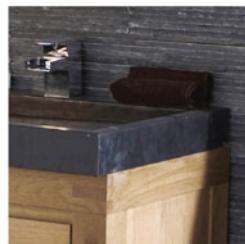

Existe aussi en :

L.120 cm - P.50 cm - Ép.6 cm

15. Réf. 5059340391960

COLONNE 40 CM

L.40 cm - H.150 cm - P.35 cm

Ouverture gauche.

16. Réf. 5052931158553

ZOOM SUR

Plan vasque en quartz composite (décor pierre).
Meuble en chêne massif.

Tiroirs avec aménagements intérieurs, ouverture totale et freins de fermeture.

Miroir avec tablette de rangement intégrée.

HARMON

• **Matières** : structure du meuble et pieds en chêne massif verni mat (vernis à base d'eau). Façades, côtés, dos intérieur en MDF (panneau de fibres de bois moyenne densité) plaqué chêne. Tirroirs à ouverture totale avec freins de fermeture. Encadrement miroir en chêne, dos en MDF. Plan vasque en pierre naturelle noire ou en résine noire décor pierre. Plan de toilette en chêne. Vendu monté.