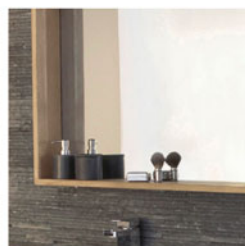

Plan vasque en quartz composite (décor pierre).
Meuble en chêne massif.

Tiroirs avec aménagements intérieurs, ouverture totale et freins de fermeture.

Miroir avec tablette de rangement intégrée.

HARMON

• **Matières** : structure du meuble et pieds en chêne massif verni mat (vernis à base d'eau). Façades, côtés, dos intérieur en MDF (panneau de fibres de bois moyenne densité) plaqué chêne. Tirroirs à ouverture totale avec freins de fermeture. Encadrement miroir en chêne, dos en MDF. Plan vasque en pierre naturelle noire ou en résine noire décor pierre. Plan de toilette en chêne. Vendu monté.