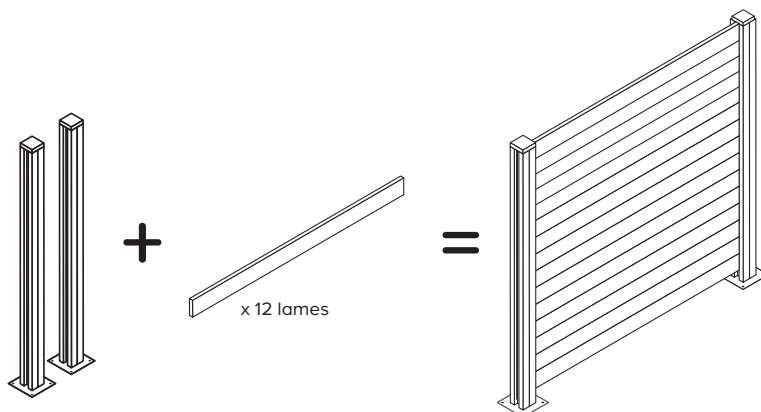

## Composez votre clôture en bois

### LES POTEAUX

Produit	Désignation	Descriptif	Dimensions	Référence
<b>Bois</b>  <b>Aluminium anthracite</b> 	<b>Demi-poteau bois</b>	En pin. Traitement autoclave classe 4*. Recoupable en hauteur.	I. 3,5 x P. 7 x H. 180 cm.	3663602942825
			I. 4,5 x P. 9 x H. 240 cm.	3663602431817
	<b>Poteau en aluminium anthracite</b>	Poteau en aluminium pour départ, arrivée, angle et jonction. Fourni avec chapeau, 2 rainures latérales et vis. Section 7 x 7 cm.	Haut. 95 cm.	3663602431855
			Haut. 139 cm.	3663602431862
			Haut. 183 cm.	3663602431879
			Haut. 240 cm.	3663602942900