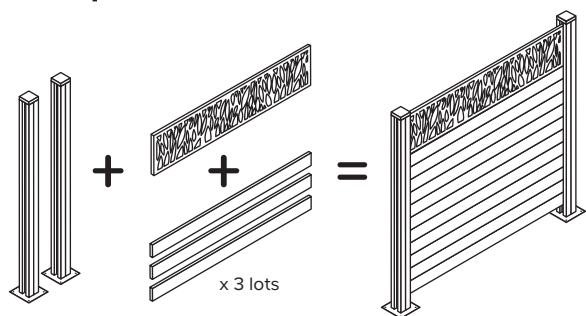

Composez votre clôture en composite*

Existe en :

Imitation
chêne doré

Taupe

Gris
anthracite

Créez votre projet
clôture Neva
avec le configurateur 2D

Rendez-vous sur
[castorama.fr](https://www.castorama.fr)