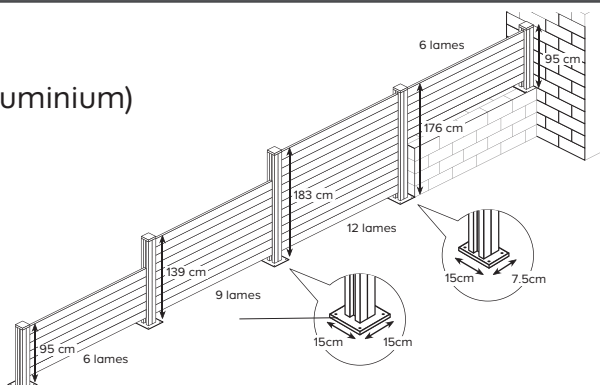

À SAVOIR

Nombre de lames par hauteur
(Pour les lames composite et aluminium)

► Ça vous guide !

Comment installer une clôture Neva