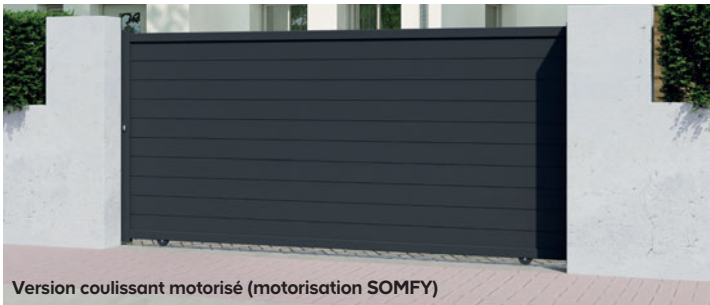

Version coulissant motorisé (motorisation SOMFY)

Version battant

**Neva 1/4 persienné**

Section montants 80 x 40 mm. Section traverses 70 x 28 mm.  
Haut. 1,68 m. Avec quincaillerie de pose.

Désignation	Largeur	Distance entre les piliers	Référence
Portillon	1 m	1,045 m	5063022534132
Portail battant motorisable*	3,01 m	3,07 m	5063022534125
Portail battant motorisable*	3,51 m	3,57 m	5063022534002
Portail coulissant motorisé	3,60 m	3,50 m	5063022534286
Portail coulissant motorisé	4,10 m	4 m	5063022534316