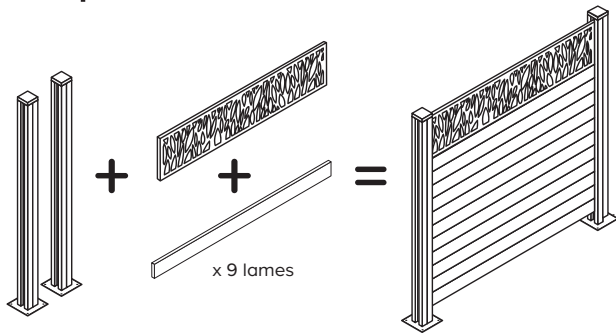

LAME COMPATIBLE Neva

Composez votre clôture en aluminium

Créez votre projet clôture Neva avec le configurateur 2D

Rendez-vous sur [castorama.fr](https://www.castorama.fr)

Existe en :

Imitation chêne

RAL 7021

Gris anthracite