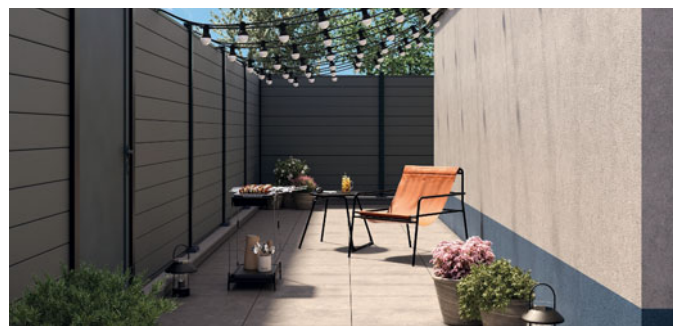

Lames en aluminium anthracite + portillon