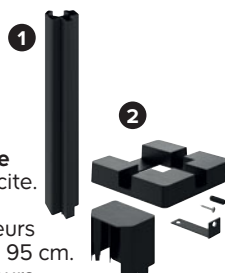

Plaque de soubassement

En béton ferrillé. L. 181 x H. 20 cm.
Ép. 35/19 mm. Réf. 3700058807114.