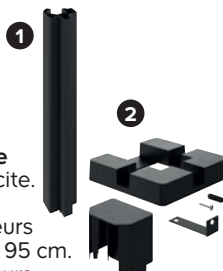

LES DÉCORS À POSITIONNER HORIZONTALEMENT OU VERTICALEMENT

Produit	Désignation	Matière	Dimensions	Référence
	Panneau et décor feuille anthracite	En aluminium.	L. 44 x H. 179 cm. Ép. 21 mm.	3663602943013
		En aluminium.	L. 88 x H. 179 cm. Ép. 21 mm.	3663602943020
	Panneau et décor branche anthracite	En aluminium.	L. 44 x H. 179 cm. Ép. 21 mm.	3663602760016
		En aluminium.	L. 88 x H. 179 cm. Ép. 21 mm.	3663602760023
	Panneau et décor transparents	Structure en aluminium anthracite. Vitrage acrylique.	L. 44 x H. 179 cm. Ép. 21 mm.	3663602943037
		Structure en aluminium anthracite. Vitrage acrylique.	L. 88 x H. 179 cm. Ép. 21 mm.	3663602943044

LES DÉCORS À POSITIONNER HORIZONTALEMENT UNIQUEMENT

Produit	Désignation	Matière	Dimensions	Référence
	Panneau et décor persiennés	En aluminium.	L. 44 x H. 179 cm. Ép. 21 mm.	5057741445244
		En aluminium.	L. 88 x H. 179 cm. Ép. 21 mm.	5057741445268

LES PORTILLONS

Produit	Désignation	Matière	Dimensions	Référence
	Anthracite	En aluminium.	L. 93 x H. 128 cm. Ép. 33 mm.	3663602759904
			L. 93 x H. 171 cm. Ép. 33 mm.	3663602943068
	Décor feuille	En aluminium.	L. 93 x H. 171 cm. Ép. 33 mm.	3663602759898
	Persienné	En aluminium.	L. 93 x H. 171 cm. Ép. 33 mm.	5057741445251

Adaptateur d'angle

- Une solution qui suit les contours de votre jardin.
- Pour créer un angle de 45° à 315°.

1. Adaptateur d'angle

En aluminium anthracite.
Réf. 5059340121802.
Nécessite 2 adaptateurs pour un poteau de H. 95 cm.
Nécessite 3 adaptateurs pour un poteau de H. 139 cm.
Nécessite 4 adaptateurs pour un poteau de H. 183 cm.

2. Kit d'accessoires multi-angle Neva

1 kit par poteau. Anthracite.
Réf. 5057741376739.