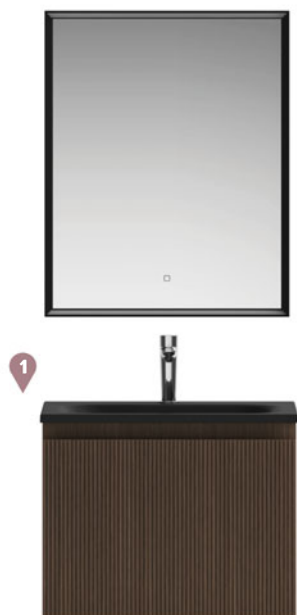

Composez votre meuble de salle de bains

MODÈLES

Meuble L.60 cm

Colonne L.35 cm

Meuble L.90 cm

Un plan vasque en résine blanc brillant, blanc mat ou noir mat

ou

Un plan de toilette
+ une vasque à poser

Compatible avec le siphon
Wirquin Senzo
Réf. 337537230891

1 COMPOSITION MEUBLE 60 CM SIMPLE VASQUE

Miroir éclairant LED

L.60 cm - H.75 cm

1. Blanc mat : Réf. 8056098184247

2. Noir mat : Réf. 8056098184278

Meuble sous vasque