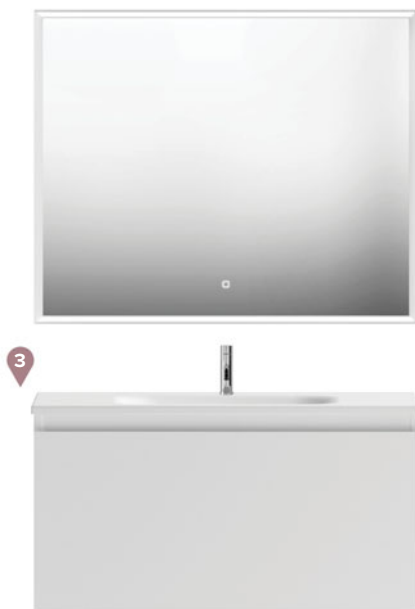

Composez votre meuble de salle de bains

MODÈLES

Meuble L.60 cm

Colonne L.35 cm

Meuble L.90 cm

Un plan vasque en résine blanc brillant, blanc mat ou noir mat

ou

Un plan de toilette
+ une vasque à poser

Compatible avec le siphon
Wirquin Senzo
Réf. 337537230891

1 COMPOSITION MEUBLE 60 CM SIMPLE VASQUE

Miroir éclairant LED

L.60 cm - H.75 cm

1. Blanc mat : Réf. 8056098184247

2. Noir mat : Réf. 8056098184278

Meuble sous vasque