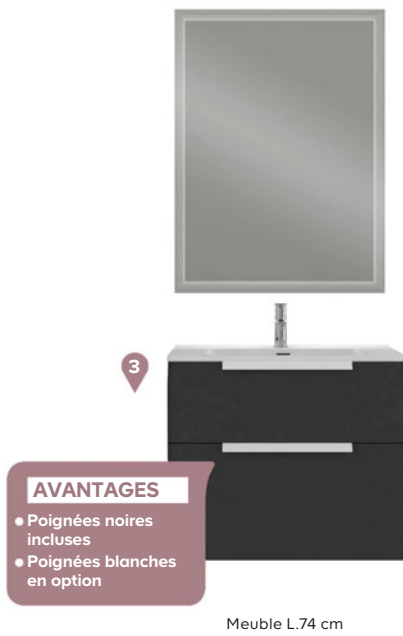

### COLORIS

Blanc cassé

Gris mat

Décor noyer

Noir mat

- 1 COMPOSITION MEUBLE 60 CM SIMPLE VASQUE**  
Meuble sous-vasque  
L.60 cm - H.62 cm - P.46 cm  
**1. Blanc cassé :** Réf. 8003964551566  
**2. Noyer :** Réf. 8003964551559  
**3. Gris mat :** Réf. 8003964551573  
**4. Noir mat :** Réf. 8003964552877  
**Plan vasque résine**  
L.60 cm - P.46 cm - Ép.2,5 cm  
**5. Blanc :** Réf. 8003964502032  
**Pied porte-serviettes** en option  
**Miroir éclairant LED**  
L.60 cm  
**6. H.70 cm angles arrondis :**  
Réf. 8003964450753  
**7. H.100 cm angles droits :**  
Réf. 8003964450722

- 3 COMPOSITION MEUBLE 74 CM SIMPLE VASQUE**  
Meuble sous-vasque  
L.74 cm - H.62 cm - P.46 cm  
**12. Blanc cassé :** Réf. 8003964551597  
**13. Noyer :** Réf. 8003964551580  
**14. Gris mat :** Réf. 8003964551603  
**15. Noir mat :** Réf. 8003964552884  
**Plan vasque résine**  
L.74 cm - P.46 cm - Ép.2,5 cm  
**16. Blanc :** Réf. 8003964501691  
**Miroir éclairant LED**  
L.74 cm  
**17. H.70 cm angles arrondis :**  
Réf. 8003964450760  
**18. H.100 cm angles droits :**  
Réf. 8003964450739  
**Poignées blanches** en option  
**19. Pour meuble sous-vasque :**  
Réf. 8003964404107  
**20. Pour colonne :**  
Réf. 8003964404114

#### COMPOSITION MEUBLE 120 CM DOUBLE VASQUE

Meuble sous-vasque

L.120 cm - H.62 cm - P.46 cm

**25. Blanc cassé :** Réf. 8003964551627

**26. Noyer :** Réf. 8003964551610

**27. Gris mat :** Réf. 8003964551634