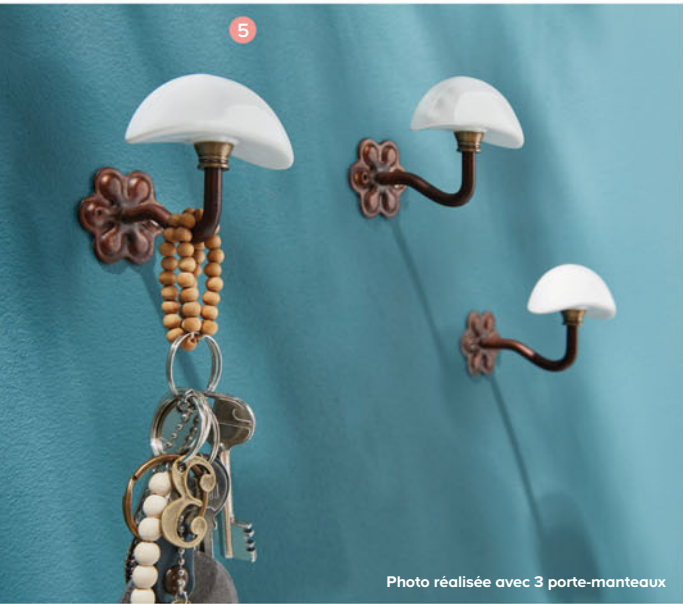

SHOP
PING

PATÈRES ET PORTANTS

- 1. Porte-manteau Malo 6 têtes 26,95€** l. 70 x H. 14 cm. En pin (origine Nouvelle-Zélande) laqué blanc et aluminium. Réf. 3454975371264.
2. Porte-manteau 3 têtes 29,90€ En bois et céramique. l. 45,5 x H. 19,5 cm. Réf. 3419935827236. **3. Porte-manteau Lomé 3 têtes** Ø 6, 6,8 et 7,8 cm. En hêtre (origine France). **Finition brute 11,95€** Réf. 3454976690883. **Finition laque nitrocellulosique 12,95€** Blanc, gris et turquoise. Réf. 3454976690876. **4. Porte-manteau Zibo 8 têtes 16,95€** l. 37,5 x H. 12,5 cm. En hêtre (origine Nouvelle-Zélande) et acier. À suspendre. Réf. 3454976685889. **5. Patère 1 tête 7,50€** l. 55 x H. 11 cm. En métal finition rouille et céramique. Réf. 3419935993153. **6. Porte-manteau 6 têtes 26,90€** l. 55 x H. 11 cm. En métal noir. Réf. 3419936275463. **7. Portant double avec étagère 34,90€** l. 141,5 x H. 178 cm. Réf. 5057741338324.
8. Patère 1 tête 4,50€ En métal blanc ou noir. Réf. 3419935993504/511. **9. 4 crochets 1 tête Kanpur 14,95€** Haut de 20 à 35 cm. En métal, jaune, vert, corail et violet. Réf. 5052931427413.

5

Photo réalisée avec 3 porte-manteaux

6

Porte-manteau 6 têtes

26€
90

7

Portant

34€
90