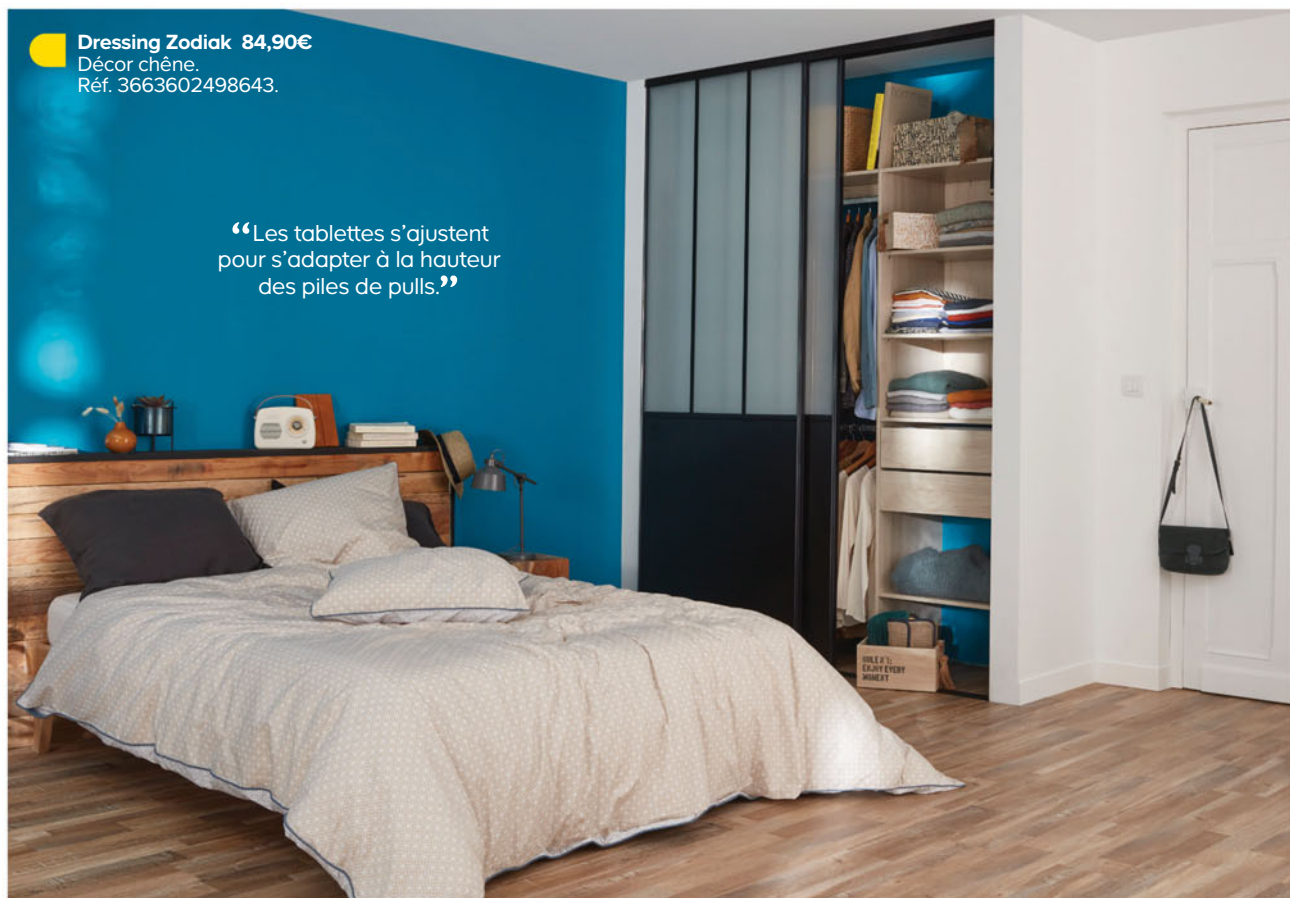

**Dressing sous-combles
Vector 79,90€**
Réf. 3663602498667.

Dressing Zodiac 84,90€
Décor chêne.
Réf. 3663602498643.

“Les tablettes s’ajustent
pour s’adapter à la hauteur
des piles de pulls.”

Existe en blanc