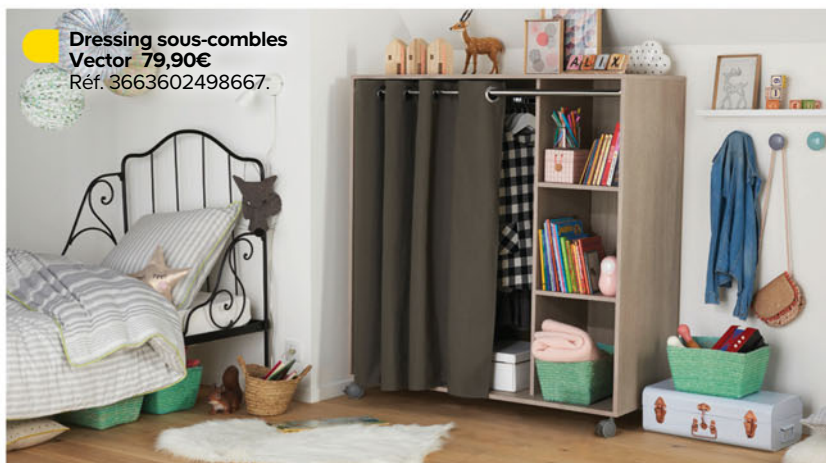

ZOOM SUR LES KITS DRESSING PRÊT-À-MONTER

Configurer un dressing peut être un vrai casse-tête ! Pour vous faciliter la vie, nous avons conçu des kits où tous vos vêtements trouveront à coup sûr leur place. Il suffit de les monter, et c'est rangé !

Comment choisir votre dressing tout-en-un ?

Bien sûr, votre dressing doit trouver sa place dans la pièce. Prenez les mesures avant de choisir le vôtre (largeur, hauteur et profondeur) en veillant à préserver les déplacements. Le nombre de colonnes et de penderies dépendra de la place dont vous disposez.

**Dressing sous-combles
Vector 79,90€**
Réf. 3663602498667.