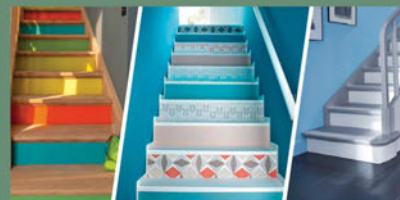

SCANNEZ
& DÉCOUVREZ
12 inspirations
pour décorer
les contremarches
de ses escaliers

— 18h39.fr votre magazine d'inspiration