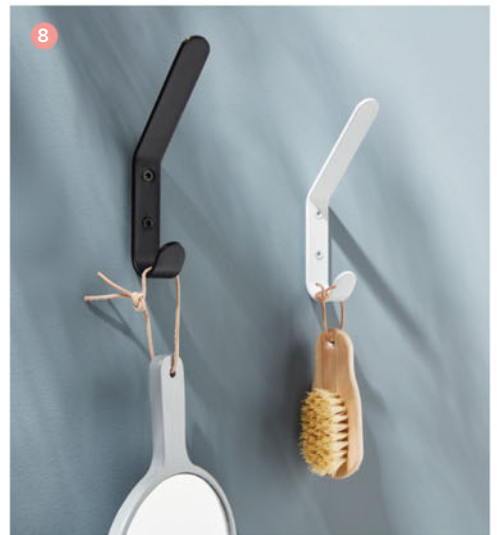

5

6

Porte-manteau 6 têtes

26€
90

7

Portant

34€
90

8

9