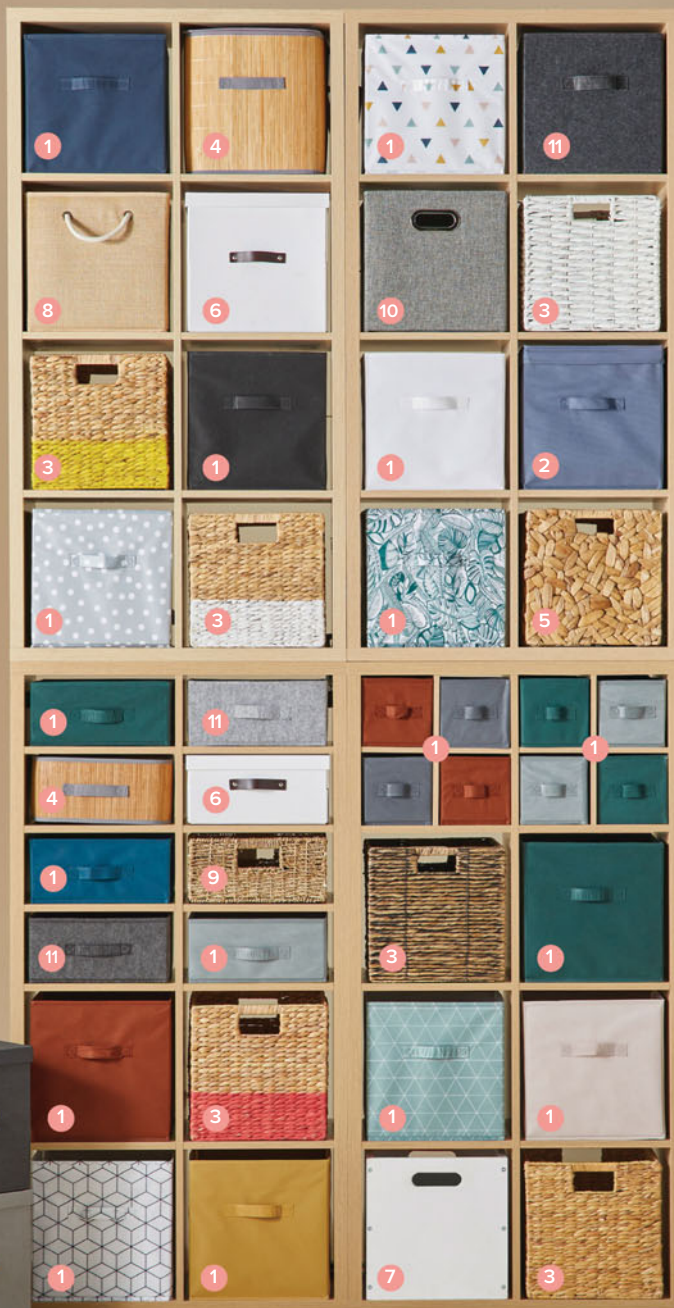

LES BOÎTES

Des matières différentes, des coloris variés et plusieurs formats pour répondre à toutes vos envies déco.

1. INTISSÉ

En fibres intissées 100% polypropylène. Avec poignées.

Lot de 2 mini **4,50€** (5 coloris au choix).

Rectangle **4€** (7 coloris au choix).

Carrée **5€** (10 coloris unis ou 5 motifs au choix).

DISPONIBLE EN 3 DIMENSIONS

Larg. 14 cm
Prof. 31 cm
Haut. 14 cm

Larg. 31 cm
Prof. 31 cm
Haut. 14 cm

Mini

Rectangle

Larg. 31 cm
Prof. 31 cm
Haut. 31 cm

Carrée

2. POLYESTER

Carrée **10,95€**

l. 31 x P. 31 x H. 31 cm. Extérieur 100% polyester, intérieur 100% polypropylène. Avec couvercle et poignées. Existe en bleu ou gris.

3. JACINTHE

Carrée **16,95€**

l. 30 x P. 30 x H. 30 cm. En fibres naturelles jacinthe d'eau teintées. Poignées passe-mains. 8 coloris au choix unis ou bicolores.

4. BAMBOU

En bambou. Doublure int. 75% polyester, 25% coton. Avec poignées.

Rectangle **8,95€**

l. 31 x P. 31 x H. 14 cm.

Carrée **11,95€**

l. 31 x P. 31 x H. 31 cm.

5. PATCHWORK

Carrée **17,95€**

l. 30 x P. 30 x H. 30 cm.

En fibres naturelles jacinthe d'eau. Poignées passe-mains.

6. CUBE

En carton ép. 1,2 mm. Montage par vis.

Poignées cuir.

Avec couvercle. Existe en gris, blanc ou noir.

Rectangle **7,95€**

l. 31 x P. 31 x H. 15 cm.

Carrée **8,95€**

l. 31 x P. 31 x H. 31 cm.

7. VITORIA

En pin massif lamellé (origine Brésil et France).

Finition cirée. Poignées

passe-mains. Existe en

gris, blanc ou taupe.

Rectangle **15,95€**

l. 31 x P. 31 x H. 14 cm.

Carrée **23,95€**

l. 31 x P. 31 x H. 31 cm.

8. JUTE

Carrée **10,95€**

l. 31 x P. 31 x H. 31 cm.

Extérieur 100% jute,

intérieur 100% polypropylène.

Poignées en corde.

9. JONC DE MER

En fibres naturelles jonc de mer. Poignées passe-mains.

Rectangle **13,95€**

l. 30 x P. 30 x H. 14 cm.

Carrée **16,95€**

l. 30 x P. 30 x H. 30 cm.

10. FLANELLE

100% polyester. Gris. Poignées passe-mains.

Rectangle **11,95€**

l. 30 x P. 30 x H. 14 cm.

Carrée **14,95€**

l. 31 x P. 31 x H. 31 cm.

11. FEUTRINE

100% polyester. Avec poignées.

Existe en noir ou gris.

Rectangle **7,95€**

l. 31 x P. 31 x H. 14 cm.

Carrée **10,95€**

l. 31 x P. 31 x H. 31 cm.

12. PLASTIQUE

Carrée **11,95€**

l. 31 x P. 31 x H. 31 cm.

En polystyrène.

Poignées passe-mains.

Existe en noir, blanc,

transparent ou fumé.