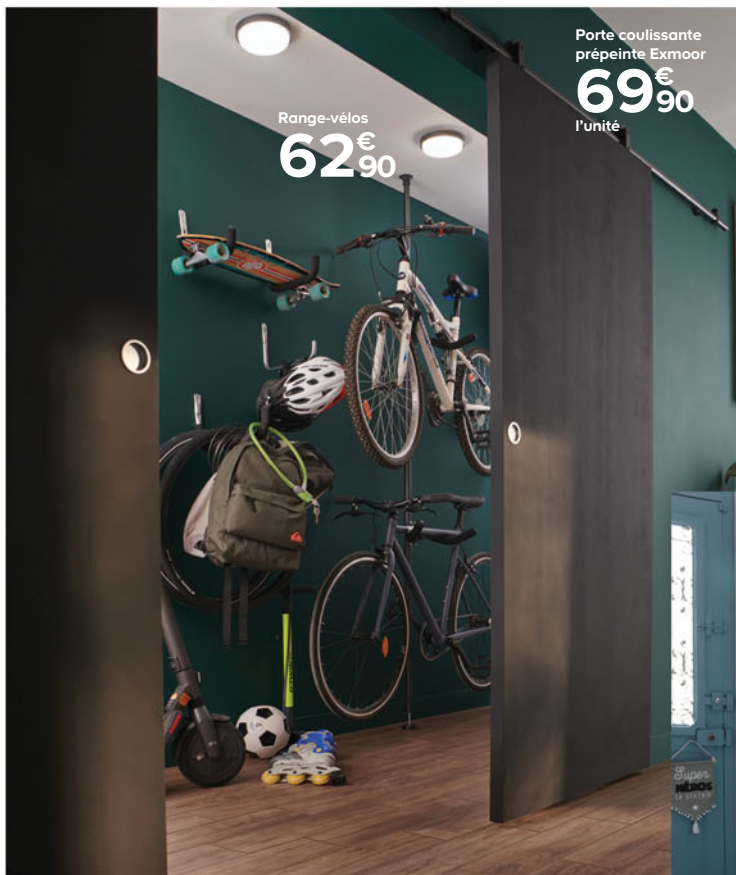

SOLUTION
À TOUT

OPTIMISER LES LIEUX DE PASSAGE

Comment rendre l'entrée plus facile à vivre ?

Lieu d'accueil, l'entrée donne le ton de la maison. Un casse-tête ? Au contraire ! Rangements et astuces gain de place facilitent la vie et donnent envie d'y pénétrer.

Range-vélos
62€⁹⁰

Porte coulissante
prépeinte Exmoor
69€⁹⁰
l'unité

1. Optimisation maximale

En exploitant toute la hauteur du mur, en installant une porte gain de place et en jouant la couleur, ce petit couloir booste l'entrée dans la maison.

**Range-vélos sol/plafond
2 vélos**
Réf. 3234640034362.
**Système coulissant
Labeo 99€ l'unité**
Réf. 3663602776109.

**Porte coulissante prépeinte
l. 93 cm Exmoor**
Vendue non peinte.
Réf. 3660568356154.
**Poignées cuvettes
Kuklos Ø 48 mm 33,90€**
Réf. 5052931144457.

Déco et fonctionnelle 2.

Un soubassement range-vélos coordonné au sol effet carreaux de ciment... Esthétique et pratique !