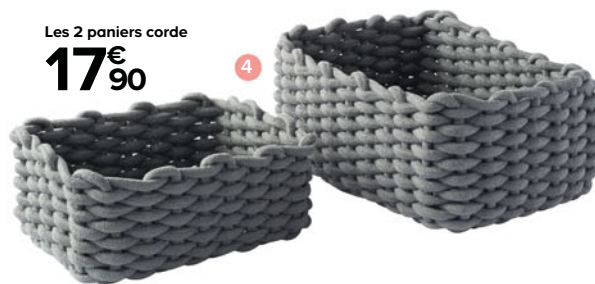

3

5

2

Lot de 3 paniers
Bogota

29€₉₀

Les 2 paniers corde

17€₉₀

4

6

SHOP
PING

PANIERES ET BOÎTES

1. Panier Bhilai 21,90€ 40 x 20 x H. 20 cm. En fibres naturelles. Réf. 5052931730841. **2. Lot de 3 paniers filaires Bogota 29,90€** 1 grand panier 45 x 30 x H. 20 cm + 2 petits paniers 28 x 21 x H. 19 cm. En fer noir. Réf. 5052931735556. **3. Panier Coco 21,90€** 43 x 31 x H. 20 cm. En jonc de mer. Poignées passe-mains. Réf. 3389974950502. **4. Lot de 2 paniers Corde 17,90€** 30 x 20 x H. 12 cm et 35 x 25 x H. 15 cm. En coton. Gris. Réf. 5052931924707. **5. Caisse de rangement en pin Vitoria Taille 1 8,90€** 15 x 22 x H. 15 cm. Réf. 3454971022481. **Taille 2 12,90€** 22 x 33 x H. 18 cm. Réf. 3454971022474. **6. Lot de 3 paniers bicolores 26,95€** Ø 24 x H. 26 cm / Ø 28 x H. 28 cm / Ø 32 x H. 30 cm. En coton et jute. Noir et naturel. Avec poignées corde. Réf. 3663602159315.