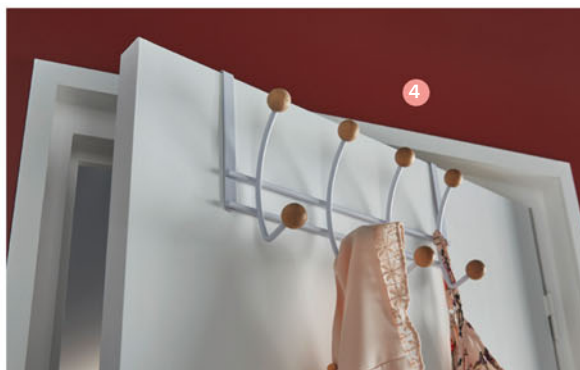

SHOP
PING

PATÈRES ET PORTANTS

- 1. Porte-manteau Malo 6 têtes 26,95€** l. 70 x H. 14 cm. En pin (origine Nouvelle-Zélande) laqué blanc et aluminium. Réf. 3454975371264.
2. Porte-manteau 3 têtes 29,90€ En bois et céramique. l. 45,5 x H. 19,5 cm. Réf. 3419935827236. **3. Porte-manteau Lomé 3 têtes** Ø 6, 6,8 et 7,8 cm. En hêtre (origine France). **Finition brute 11,95€** Réf. 3454976690883. **Finition laque nitrocellulosique 12,95€** Blanc, gris et turquoise. Réf. 3454976690876. **4. Porte-manteau Zibo 8 têtes 16,95€** l. 37,5 x H. 12,5 cm. En hêtre (origine Nouvelle-Zélande) et acier. À suspendre. Réf. 3454976685889. **5. Patère 1 tête 7,50€** l. 55 x H. 11 cm. En métal finition rouille et céramique. Réf. 3419935993153. **6. Porte-manteau 6 têtes 26,90€** l. 55 x H. 11 cm. En métal noir. Réf. 3419936275463. **7. Portant double avec étagère 34,90€** l. 141,5 x H. 178 cm. Réf. 5057741338324.
8. Patère 1 tête 4,50€ En métal blanc ou noir. Réf. 3419935993504/511. **9. 4 crochets 1 tête Kanpur 14,95€** Haut de 20 à 35 cm. En métal, jaune, vert, corail et violet. Réf. 5052931427413.