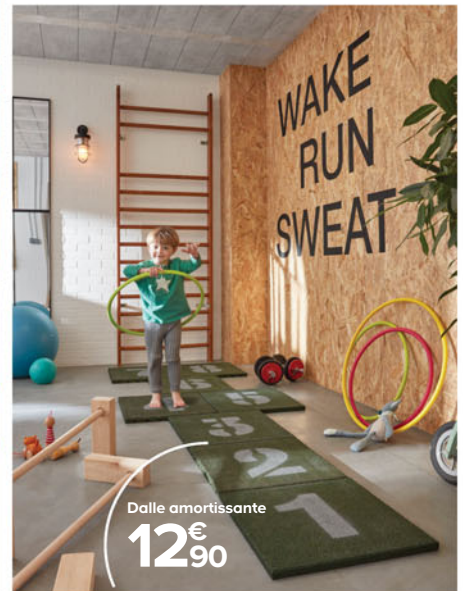

Miroir métal 5 bandes l. 140 x H. 90 cm 179€
Réf. 3611840534852.

1. En faire une salle de sport

Yoga, fitness, vélo... On reste chez soi pour se défouler ! Pour une ambiance salle de sport, on mise sur les miroirs, la déco et un sol amortissant.