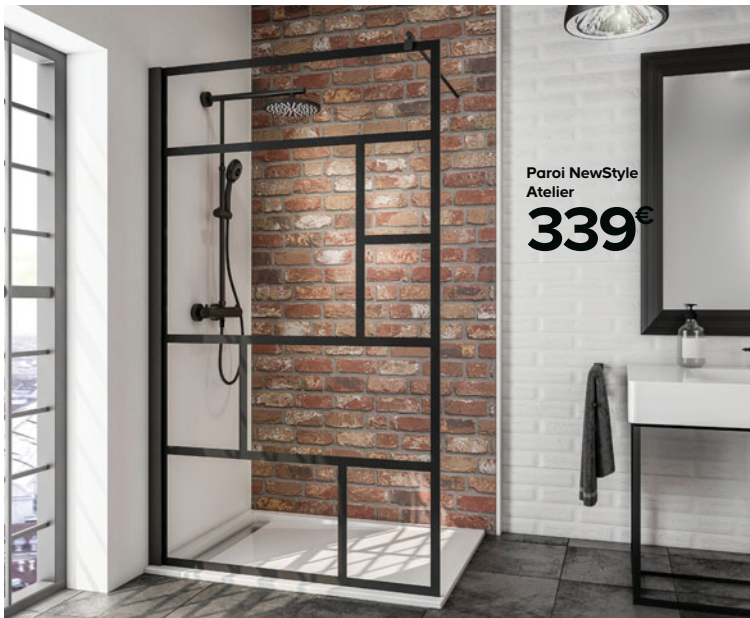

**Paroi Belya**

En verre de sécurité ép. 8 mm. Hauteur 195 cm. Verre transparent. Profilé aluminium noir mat. Barre de stabilisation incluse. Réf. 3663602440628.

**Paroi Ahti**

En verre de sécurité sérigraphié décor industriel ép. 6 mm. Hauteur 195 cm. Profilé aluminium noir mat. Barre de stabilisation incluse. Réf. 5059340077772. (Voir p.75) Existe en différentes dimensions<sup>(1)</sup>.

Paroi Naya  
**269€**

Paroi NewStyle  
Gun metal  
**339€**

GoodHome

**Paroi coulissante 2 volets Naya**

En verre de sécurité transparent ép. 8 mm. Hauteur 195 cm.  
Profilé en aluminium poli. Barre de stabilisation incluse.  
Réf. 3663602769750. Existe en 140 et 160 cm<sup>(1)</sup>.

SCHULTE

Entreprise familiale. Depuis 1921.

**Paroi NewStyle Gun metal**

En verre de sécurité transparent ép. 6 mm.  
Hauteur 190 cm. Profilé Gun métal. Barre  
de stabilisation incluse. Réf. 4060991068416.