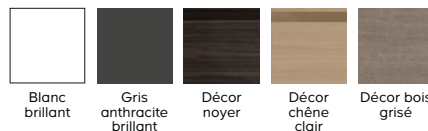

5 FINITIONS AU CHOIX