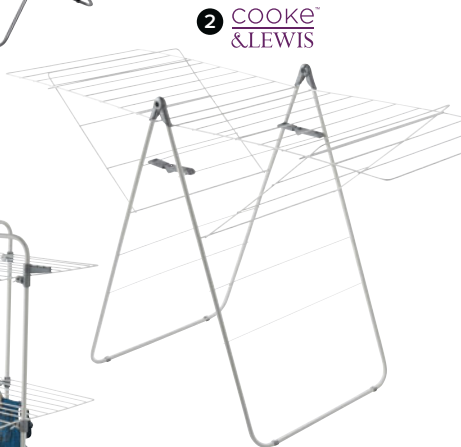

2 COOKE
&LEWIS