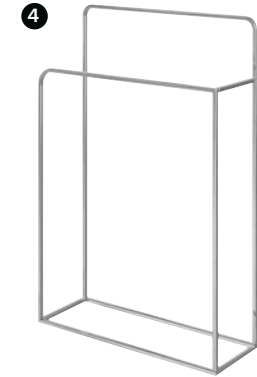

1. **Support mural pour distributeur 6,90€**
  Réf. 5059340106984.
2. **Dérouleur 20,90€**
  Réf. 5059340106939.
3. **Raclette avec support 8,90€**
  Réf. 5059340107004.
4. **Porte-serviettes sur pied 37,90€**
  Réf. 5059340107271.
5. **Échelle porte-serviettes 37,90€**
  Réf. 5059340107035.
6. **Support 2 paniers 42,90€**
  Réf. 5059340107349.