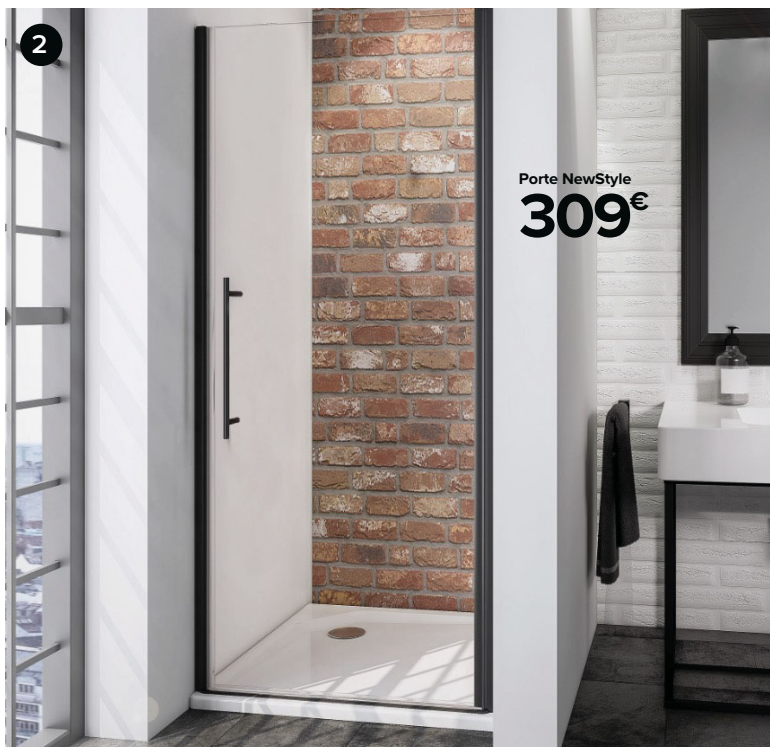

### 3. Porte Naya

En verre de sécurité transparent ép. 8 mm.  
Hauteur 195 cm. Profilé aluminium poli.  
Réf. 3663602769743.  
+ Paroi fixe 90 cm **179€**  
Réf. 3663602769811.

120 cm

2

Porte NewStyle  
**309€**