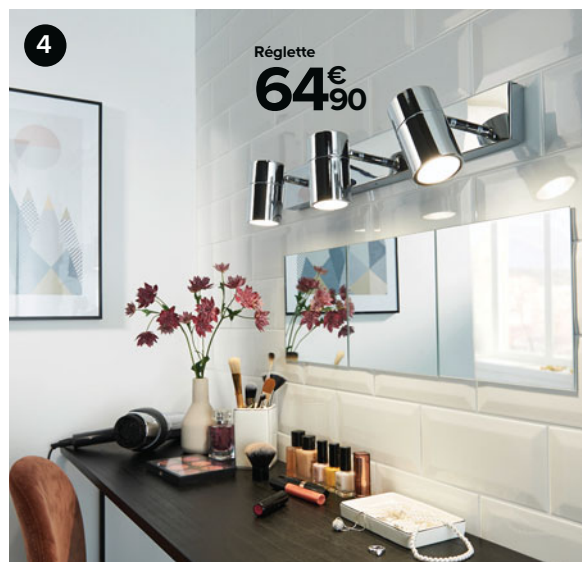

**5. Applique\* 2 lampes Dudhon 38,90€**

Réf. 5059340047935. Existe en version applique et en réglette 3 lampes<sup>(1)</sup>.

**L'ÉCLAIRAGE AU PLAFOND**  
suspensions, plafonniers et spots

**6. Plafonnier\* Auguste**  
Réf. 3361410160355. Existe en version applique<sup>(1)</sup>.