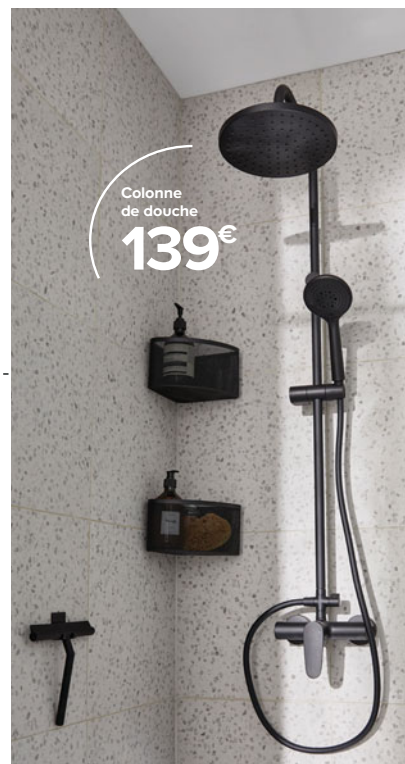

Duo adopté par Fabio !  
Chic et graphique, il se sent comme un poisson dans l'eau.

Verre  
gaufré

Paroi à l'italienne  
120 cm

**199€**

*“J'adore le look de ma baignoire.”*

Baignoire adossée  
**879€**

Colonne de douche