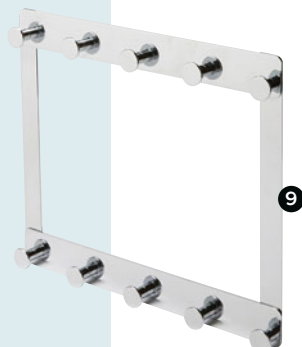

GoodHome

LES ACCESSOIRES KOROS

PARCE QU'UNE SALLE DE BAINS EST SOUVENT ENCOMBRÉE ET CONTIENT EN MOYENNE 28 FLACONS, NOUS AVONS CRÉÉ LA GAMME MODULABLE KOROS. PANIERS ET ÉTAGÈRES PERMETTENT DE TOUT RANGER... ET QUAND IL N'Y EN A PAS ASSEZ, IL SUFFIT D'EN AJOUTER !

SES ATOUTS

Faciles à poser avec des vis invisibles ou du ruban adhésif. Finition chromée ou époxy blanche résistante à l'usure. Plaque métallique pour la stabilité et trous d'évacuation d'eau.

- 1 • Choisissez votre support
- 2 • Choisissez vos accessoires
- 3 • Choisissez votre coloris :

ACCESSOIRES EN MÉTAL

EN PLASTIQUE

Panier filaire à partir de **5€90**

1. Patère 7 têtes **16,90€**
  Réf. 3663602674092.
2. Panier filaire taille M **5,90€**
  Réf. 3663602674467.
3. Panier filaire taille L **9,90€**
  Réf. 3663602674481.
4. Patère 2 têtes **5,90€**
  Réf. 3663602674047.
5. Panier d'angle filaire **8,90€**
  Réf. 3663602674443.
6. Patère 4 têtes **9,90€**
  Réf. 5059340060200.
7. Panier filaire taille L **9,90€**
  Réf. 5059340060255.
8. Échelle porte-serviettes **19,90€**
  Réf. 3663602674207.
9. Patère 2 x 5 têtes **22,90€**
  Réf. 3663602674283.

Patère 2 têtes **5€90**

Patère 4 têtes **9€90**

Panier filaire L **9€90**