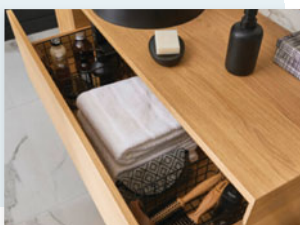

Avela / voir p.17

Meubles à suspendre⁽¹⁾ avec ou sans pied. Caissons, côtés et façades en MDF** et en panneau de particules placage chêne verni, ép. 16 mm. Système d'ouverture par pression (push-pull). Se fixent au mur. À monter soi-même.

GoodHome

Vidéo YouTube
Castorama
Avela

LA GAMME MODULABLE ET RÉSISTANTE PARFAITE POUR TOUS LES TYPES ET TOUTES LES TAILLES DE PIÈCES.

⊕ Possibilité d'associer le meuble sous-vasque à un plan vasque ou un plan de toilette avec une vasque à poser

⊕ Meuble en placage chêne

⊕ Modulaire

⊕ Tiroirs à ouverture totale sans découpe

larg. 60, 80 ou 100 cm

larg. 60, 80 ou 100 cm

larg. 120 cm

Perma / voir p.20

Meubles à poser⁽¹⁾ :

Se fixent au mur. À monter soi-même. Plan vasque en résine ou céramique.

Finition unie mate : façades en MDF**, ép. 16 mm. Caissons et côtés en panneau de particules, ép. 16 mm. Intérieur des tiroirs en panneau de particules. Poignées en zamak. Pieds en hêtre massif, finition peinture acrylique satinée. Plan de toilette en MDF**.

Décor bois : panneaux latéraux et intérieurs en panneau de particules. Tiroirs en MDF** et panneau de particules, finition intérieure et extérieure en placage en chêne verni. Poignées en aluminium. Pieds en chêne massif, façades en chêne massif et panneau de particules placage chêne. Plan de toilette en MDF** et panneau de particules placage chêne.

GoodHome

Meuble sous-vasque + plan vasque à partir de

249€

4 FINITIONS AU CHOIX

Blanc mat

Taupe mat

Bleu mat

NOUVEAU
Décor bois⁽²⁾

⊕ Possibilité d'associer le meuble sous-vasque à un plan vasque ou un plan de toilette avec une vasque à poser

⊕ Portes et tiroirs à fermeture silencieuse

larg. 60 cm

larg. 80 cm

larg. 120 cm

larg. 40 cm

larg. 40 cm