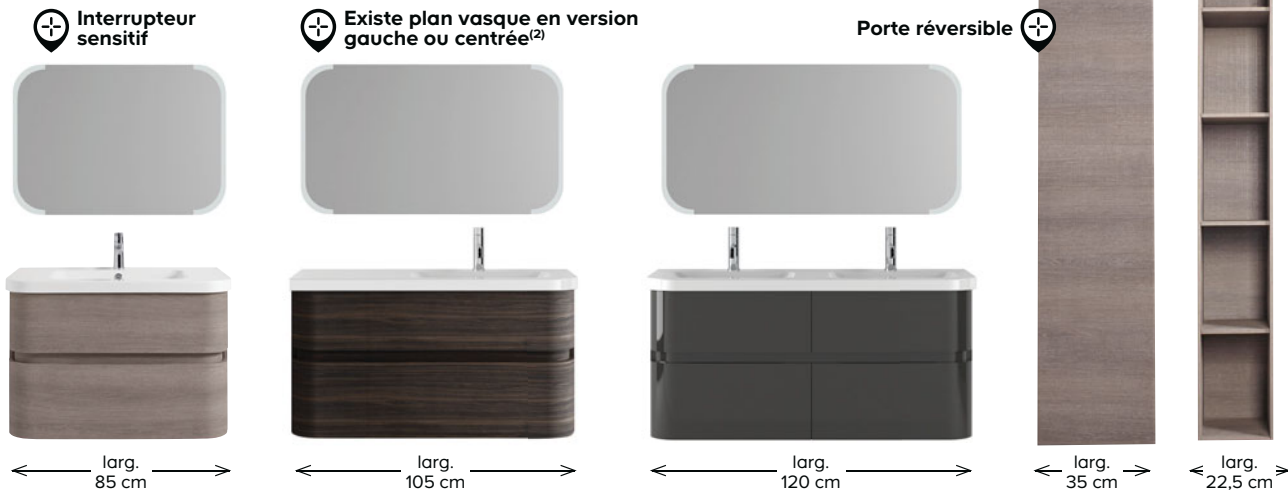

## Voluto / voir p.23

Meubles à suspendre<sup>(1)</sup> : structure et façades en PPSM\* finition décor structuré bois ou laqué, ép. 18 mm. Tiroirs en PPSM\* décor textile. Tiroirs à ouverture totale avec freins de fermeture. Se fixent au mur. Meubles montés. Plan vasque en résine. Miroir éclairant Parentesi avec LED classe 2\*\*. IP 44.

## 5 FINITIONS AU CHOIX

Meuble sous-vasque  
+ plan vasque  
à partir de

**589€**

Possibilité d'assembler  
les colonnes entre elles

Porte réversible

<sup>(1)</sup>Robinetterie vendue séparément. <sup>(2)</sup>Voir prix en magasin et sur castorama.fr

## Calao / voir p.24

Meubles à suspendre<sup>(1)</sup> : caissons en PPSM\*, ép. 16 mm. Façades et côtés en PPSM\*, décor structuré chêne naturel, clair ou fumé, ép. 19 mm. Tiroirs à ouverture totale avec freins de fermeture. Se fixent au mur. À monter soi-même. Existe cubes assortis<sup>(2)</sup>. Miroir éclairant avec LED classe 2\*\*. IP 44.