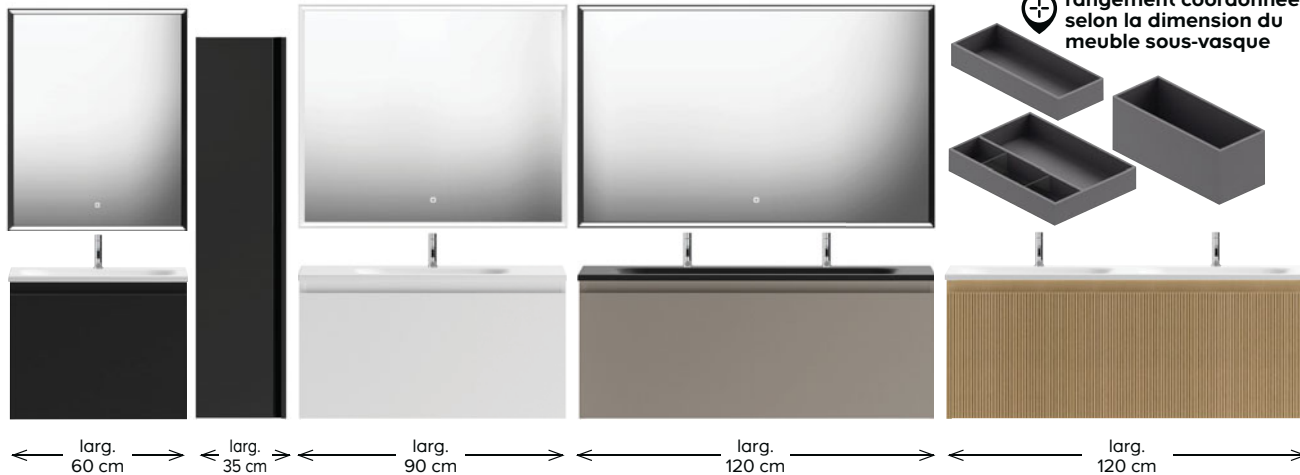

## 4 FINITIONS AU CHOIX

Meuble sous-vasque  
+ plan vasque  
à partir de

**449€**

Miroir reposant :  
évite la pose d'une  
crédence carrelée

Éclairage à  
détection de  
mouvement

Tiroir avec  
grande  
capacité de  
rangement

Avec  
rangements  
et miroir  
grossissant

larg.  
60 cm

larg.  
80 cm

larg.  
60 cm

larg.  
120 cm

larg.  
30 cm

**Pura / voir p.28**

Meubles à suspendre<sup>(1)</sup> : structure des meubles en PPSM\*, ép. 18 mm. Intérieur mélaminé anthracite. Revêtement en PPSM\* laqué ou décor structuré bois, ép. 18 mm. Poignées en aluminium brillant. Tiroirs à ouverture totale avec freins de fermeture, séparateurs et boîtes à cosmétiques. Se fixent au mur. À monter soi-même. Plan vasque en résine. Meuble haut avec éclairage LED classe 2\*\*. IP 44.

**5 FINITIONS AU CHOIX**

Meuble sous-vasque + plan vasque à partir de

**549€**

Existe boîtes de rangement coordonnées selon la dimension du meuble sous-vasque

⊕ Tiroir intérieur à l'anglaise

⊕ Plan vasque disponible en blanc brillant, blanc mat ou noir mat

⊕ Plan vasque 120 cm disponible en simple ou double vasque

**Vague / voir p.30**

Meubles à suspendre<sup>(1)</sup> : caissons en MDF\*\*\* finition laquée polyuréthane ou décor structuré bois, ép. 16 mm. Façades et portes en multistrat, ép. 19 mm. Se fixent au mur. Tiroirs à ouverture totale avec freins de fermeture. Meubles montés. Miroir éclairant avec LED classe 2\*\*. IP 44.