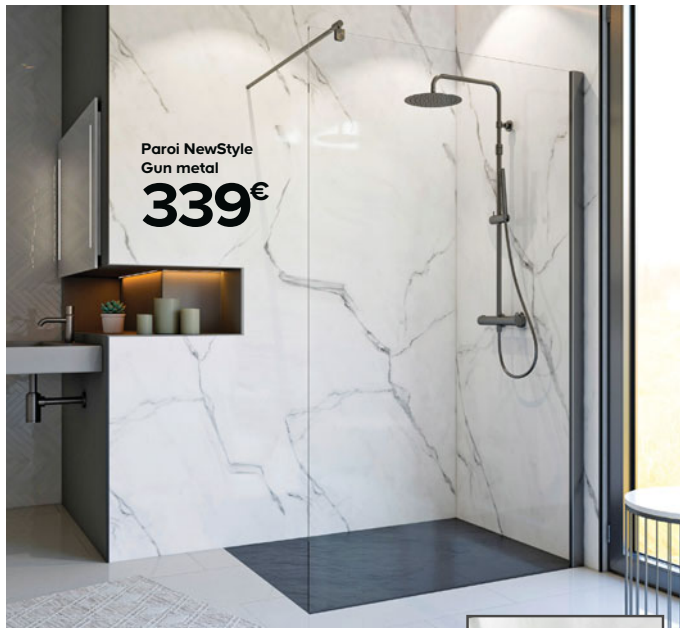

Paroi Belya  
**209€**

Paroi Belya  
**219€**

Paroi Ahti  
**219€**

**Paroi Belya**

En verre de sécurité transparent sérigraphié miroir ép. 8 mm. Hauteur 195 cm. Profilé aluminium brossé. Barre de stabilisation incluse. Réf. 3663602945253. Existe en transparent<sup>(1)</sup>.

**Paroi Belya**

En verre de sécurité ép. 8 mm. Hauteur 195 cm. Verre transparent. Profilé aluminium noir mat. Barre de stabilisation incluse. Réf. 3663602440628.

**Paroi Ahti**

En verre de sécurité sérigraphié décor industriel ép. 6 mm. Hauteur 195 cm. Profilé aluminium noir mat. Barre de stabilisation incluse. Réf. 5059340077772. (Voir p.75) Existe en différentes dimensions<sup>(1)</sup>.

Paroi Naya  
**269€**

Paroi NewStyle  
Gun metal  
**339€**

GoodHome

**Paroi coulissante 2 volets Naya**

En verre de sécurité transparent ép. 8 mm. Hauteur 195 cm.  
Profilé en aluminium poli. Barre de stabilisation incluse.  
Réf. 3663602769750. Existe en 140 et 160 cm<sup>(1)</sup>.