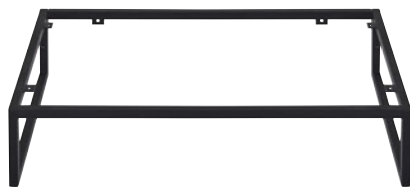

larg. 60 ou 80 cm