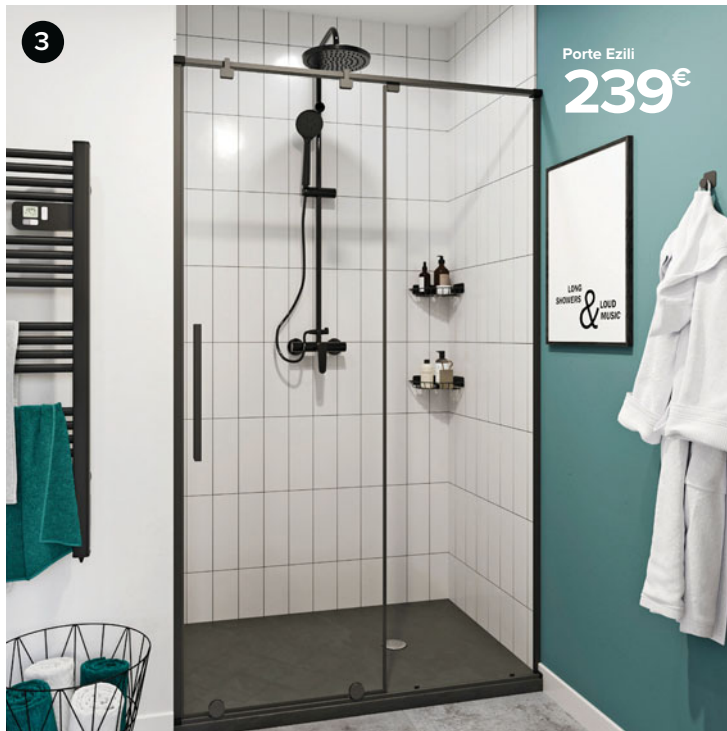

3. Porte Ezili

En verre de sécurité transparent ép. 6 mm. Hauteur 195 cm. Profilé aluminium noir mat. Réf. 5059340150147. Existe en 120 cm⁽¹⁾.