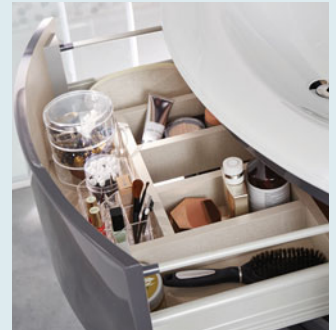

## FINITIONS ET ACCESSOIRES STYLÉS ET BIEN PENSÉS

Tiroir à compartiments

Colonne avec miroir grossissant  
et prise

Meuble sous-vasque  
+ complément gauche  
+ plan vasque l. 104 cm

**949€**

Sous-vasque<sup>(1)</sup> à suspendre l. 69 cm **459€** Réf. 8003964548344.  
+ Complément sous-vasque gauche l. 34 cm **250€** Réf. 8003964548368.  
+ Plan vasque l. 104 cm en résine **240€** Réf. 3663602161356.