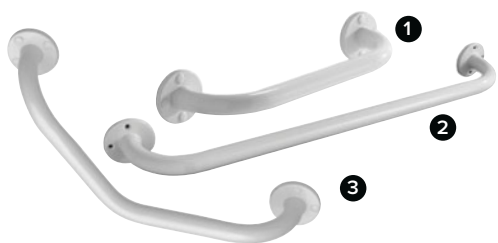

Parfois dangereuse pour les personnes âgées ou souffrant de handicap, il existe de nombreuses solutions et astuces permettant de rendre la salle de bains plus sûre. De quoi gagner en sérénité !

Comment améliorer et sécuriser la salle de bains ?

Pour faciliter les déplacements et les transferts des personnes à mobilité réduite, des solutions existent. Elles permettent d'améliorer l'ergonomie, le confort et la sécurité de la salle de bains.

Les zones de circulation dans la pièce

- Installez une salle de bains à niveau avec une douche à l'italienne ou un receveur extra-plat.
- WC, douche, baignoire ou lavabo doivent être accessibles dans un rayon de 1,5 m à partir du centre de la salle de bains.
- Manœuvrez facilement un fauteuil roulant avec un espace latéral situé entre le WC et un mur de 80 cm minimum.
- Le dessus du lavabo doit se trouver à une hauteur maximale de 95 cm du sol, le dessous à une hauteur minimale de 70 cm.

Les idées pratiques

Adaptées aux baignoires, douches et toilettes, **les poignées et barres de redressement** permettent une double prise pour faciliter l'assise et le redressement.

Indispensables pour la pose d'un receveur à carrelé, choisissez des **carreaux traités antidérapants à la norme R supérieure à 11**.

Pour un accès facilité, **rehausseurs et/ou cuvettes rehaussées** peuvent être équipés d'un abattant multifonction dit "japonais" pour une hygiène intime simplifiée.

CONFORT ET SÉCURITÉ

Barres de redressement

En acier époxy blanc.

1. Long. 30 cm 16,90€ Réf. 3111564498312.

2. Long. 60 cm 19,90€ Réf. 3111564498619.

3. Long. 48 cm 21,90€ Réf. 3111564498411.