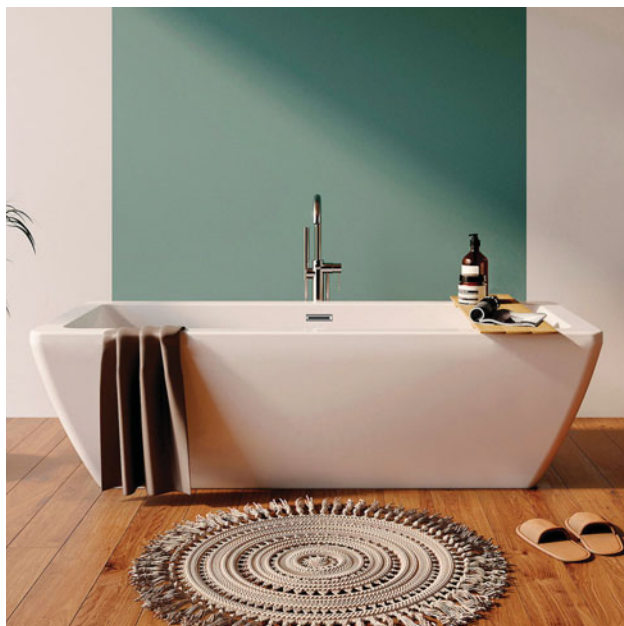

LES BAIGNOIRES

îlot et adossées

Baignoire îlot Merkys 699€
l. 170 x P. 80 x H. 60 cm. En acrylique.
Réf. 5059340340319.