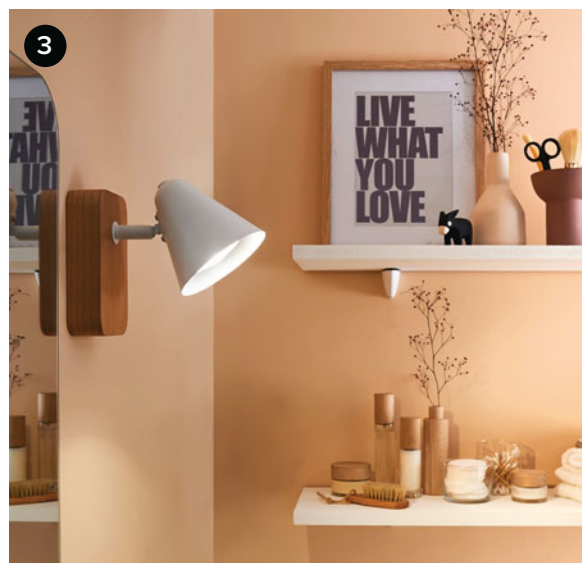

**5. Applique\* 2 lampes Dudhon 38,90€**

Réf. 5059340047935. Existe en version applique et en réglette 3 lampes<sup>(1)</sup>.

**L'ÉCLAIRAGE AU PLAFOND**  
suspensions, plafonniers et spots

**6. Plafonnier\* Auguste**  
Réf. 3361410160355. Existe en version applique<sup>(1)</sup>.