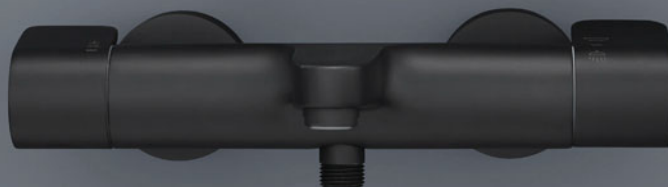

94€⁹⁰

Mitigeur bain-douche thermostatique
Réf. 3663602320289. Existe en version
mécanique⁽¹⁾.

LA SÉRIE **CAVALLY**

EN LAITON NOIR.
MOUSSEUR SILICONE :
NETTOYAGE FACILE.

GoodHome