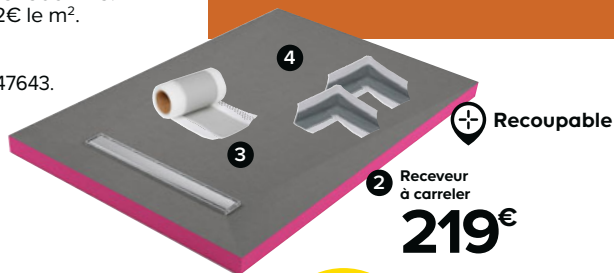

4. Lot de 2 coins d'étanchéité 9,90€ Réf. 4025345104523.

Existe **kit d'étanchéité 92,90€** Réf. 4025345094671.

ZOOM SUR LES PLAQUES DE DOUCHE

Comment les poser ?

AVANT

- Prenez les mesures et préparez si besoin murs et sols pour intégrer les arrivées et évacuations d'eau.
- Recoupez les panneaux à vos dimensions à l'aide d'une scie égoïne ou d'un cutter.

PENDANT

- Fixez le siphon sur l'évacuation prévue et vérifiez l'étanchéité. Complétez l'évidement avec un mortier de remplissage. Laissez sécher, appliquez la colle avec un peigne et placez le receveur. Raccordez le siphon en réglant le niveau du receveur et collez une bande d'étanchéité sur les raccords.
- Collez les panneaux sur le support en les renforçant mécaniquement si besoin.
- Montez le kit de douche à encastrer. Découpez les saignées correspondantes sur le panneau mural et fixez-le par collage ou fixation mécanique.
- Collez et fixez les panneaux sur tous les murs de la douche.

APRÈS

- Placez les bandes d'étanchéité en caoutchouc dans les angles et à la jonction des panneaux et encollez-les à la spatule. Marouffez si besoin pour une finition parfaite.

**Besoin d'un coup de main ?
Des bricoleurs vous aident !**

Trouvez un bricoleur [needhelp.com/castorama](https://www.needhelp.com/castorama)

Needhelp