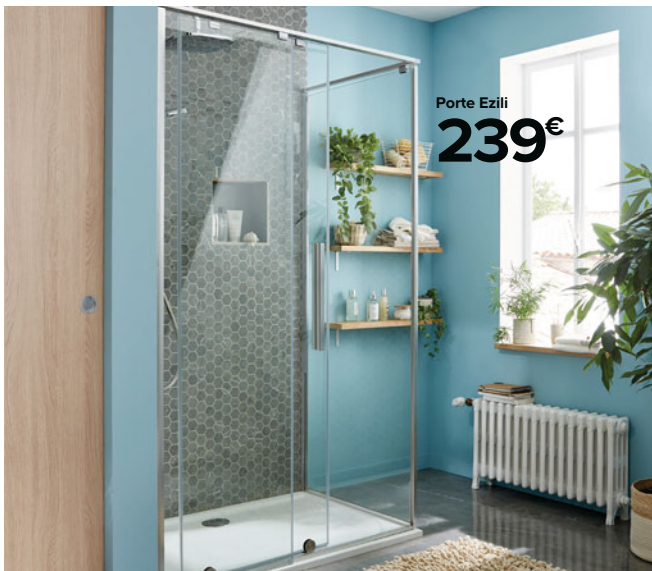

#### Porte Omega

En verre de sécurité transparent ép. 5 mm.  
Hauteur 190 cm. Profilé aluminium poli.  
Réf. 3663602944430.

GoodHome

#### Porte Belaya

En verre de sécurité transparent ép. 8 mm.  
Hauteur 195 cm. Profilé aluminium chrome  
brossé. Réf. 3663602945017.

+ Paroi fixe 90 cm **155€**  
Réf. 3663602945116.

Porte Ezili  
**239€**