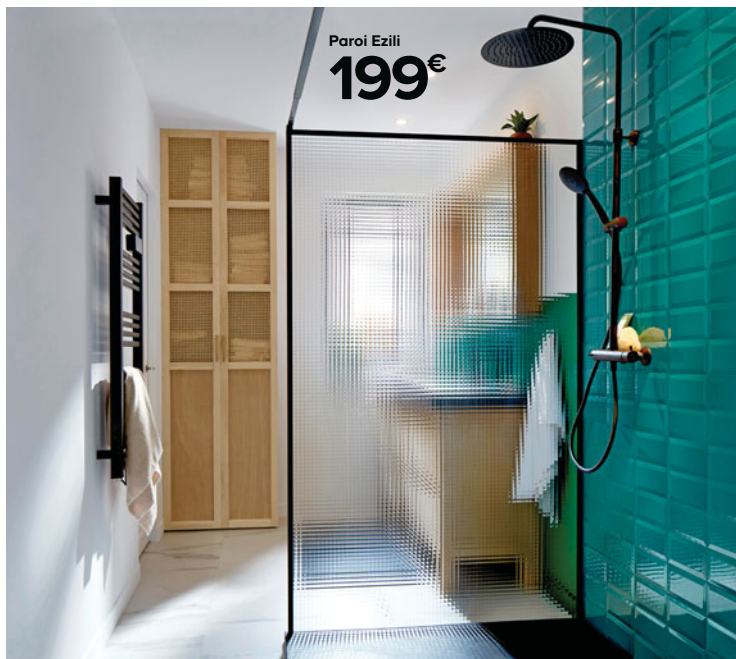

**SCHULTE**    
Entreprise familiale. Depuis 1921.

**Paroi NewStyle Mistral**

En verre de sécurité sérigraphié décor mistral ép. 6 mm. Hauteur 190 cm. Profilé aluminium chromé. Barre de stabilisation incluse. Réf. 4060991051609.

120 cm

Paroi Omega  
**139€**

 **Hauteur 195 cm :**  
évitte les projections  
d'eau

**COOKE  
& LEWIS**

**Paroi Omega**

En verre de sécurité dépoli ép. 5 mm. Hauteur 195 cm. Profilé aluminium poli. Barre de stabilisation incluse. Réf. 3663602944515. Existe en transparent. (Voir en p.74)

**GoodHome**  

**Paroi Ezili**

En verre de sécurité transparent ép. 6 mm. Hauteur 195 cm. Profilé aluminium brossé. Barre de stabilisation incluse. Réf. 5059340077628.

Paroi Ezili  
**189€**

120 cm

**Paroi Belya**

En verre de sécurité transparent ép. 8 mm. Hauteur 195 cm. Profilé aluminium brossé. Barre de stabilisation incluse. Réf. 3663602945208.

Paroi Belya  
**189€**

Paroi Ezili  
**199€**

**Paroi Ezili**

En verre de sécurité transparent gaufré ép. 5 mm. Hauteur 195 cm. Profilé aluminium noir mat. Barre de stabilisation incluse. Réf. 5059340077642.