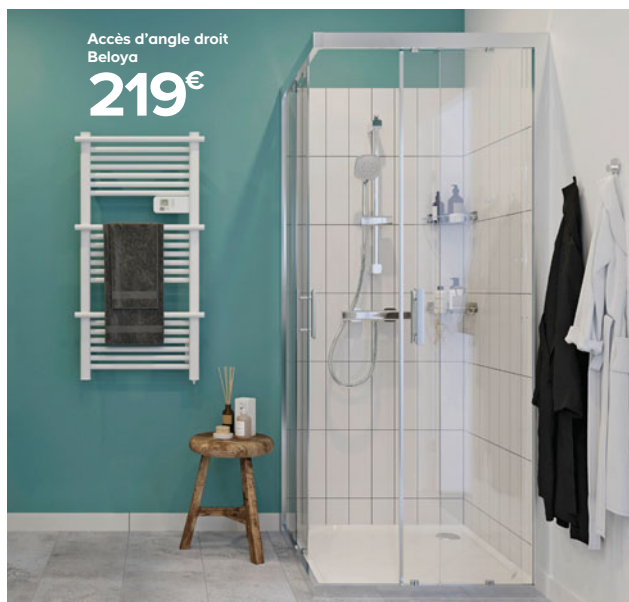

Accès d'angle droit  
Omega

139€

COOKE  
& LEWIS

**Accès d'angle droit Omega**

En verre de sécurité transparent ép. 5 mm. Hauteur 190 cm.  
Profilé aluminium poli. Réf. 3663602944218.

Accès d'angle droit  
Belaya