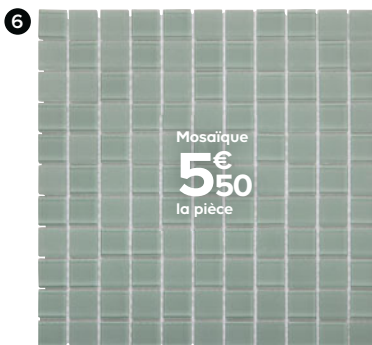

6

Mosaïque  
**5€<sup>50</sup>**  
la pièce

1. Mosaïque en verre Bois Brillant 34 x 30 cm  
Réf. 3700820201874.
2. Mosaïque 30 x 30 cm Hydrolic  
Réf. 5036581068394.
3. Mosaïque 31,5 x 31,5 cm Malaca  
Ref. 5036581068431.
4. Mosaïque 30 x 30 cm Plain  
Réf. 5036581063962.
5. Mosaïque 30 x 30 cm Blue stone  
Réf. 5036581066871.
6. Mosaïque 30 x 30 cm Glina  
Réf. 5036581063207.