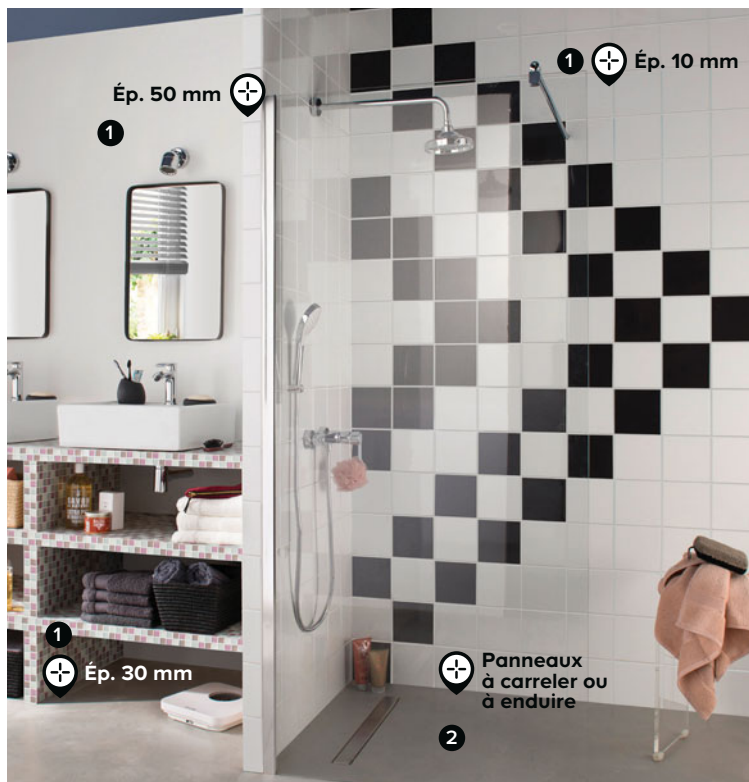

LES PLAQUES DE DOUCHE

à carrelé ou à enduire

POUR RÉNOVER LA SALLE DE BAINS ET CRÉER DES AMÉNAGEMENTS SUR MESURE, ELLES SONT ÉTANCHES, RECOUPABLES ET SE POSENT MÊME SUR DES MURS ABÎMÉS.

Facile à découper Léger