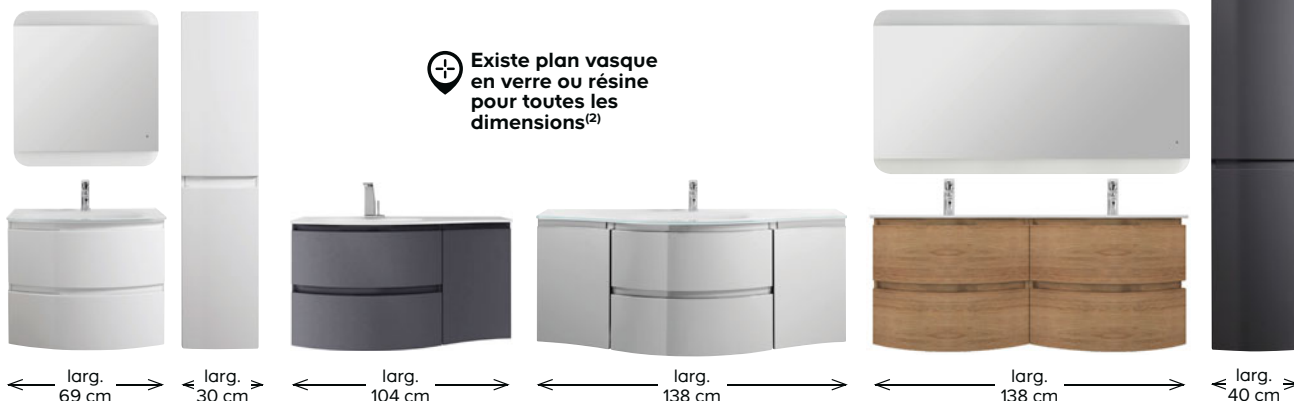

⊕ Plan vasque 120 cm disponible en simple ou double vasque

**Vague / voir p.30**

Meubles à suspendre<sup>(1)</sup> : caissons en MDF\*\*\* finition laquée polyuréthane ou décor structuré bois, ép. 16 mm. Façades et portes en multistrat, ép. 19 mm. Se fixent au mur. Tiroirs à ouverture totale avec freins de fermeture. Meubles montés. Miroir éclairant avec LED classe 2\*\*. IP 44.

**5 FINITIONS AU CHOIX**

Meuble sous-vasque + plan vasque à partir de

**619€**

⊕ Colonne réversible avec prise et miroir grossissant

⊕ Existe plan vasque en verre ou résine pour toutes les dimensions<sup>(2)</sup>

COOKE  
& LEWIS

Vidéo YouTube  
Castorama  
Harmon

Meuble sous-vasque  
+ plan vasque  
à partir de

829€

Miroir avec cadre  
servant de surface  
de rangement

Possibilité de mettre  
un plan de toilette  
(en version chêne  
verni) avec vasque  
à poser ou un plan  
vasque (en pierre  
naturelle noire ou en  
quartz composite).