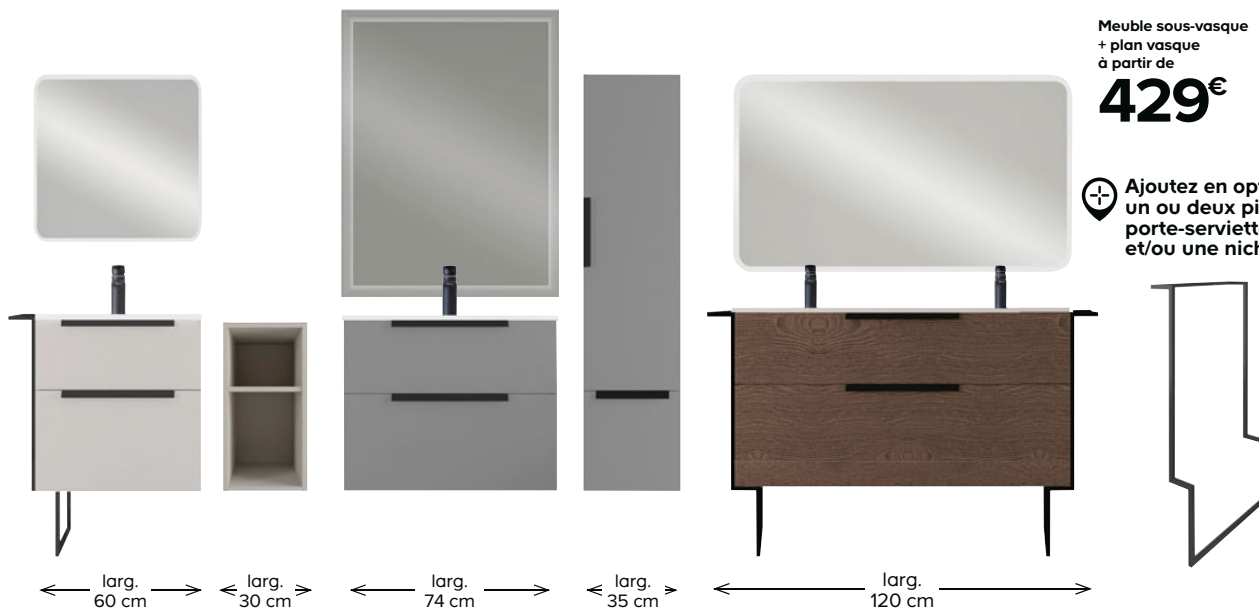

## Voluto / voir p.23

Meubles à suspendre<sup>(1)</sup> : structure et façades en PPSM\* finition décor structuré bois ou laqué, ép. 18 mm. Tiroirs en PPSM\* décor textile. Tiroirs à ouverture totale avec freins de fermeture. Se fixent au mur. Meubles montés. Plan vasque en résine. Miroir éclairant Parentesi avec LED classe 2\*\*. IP 44.